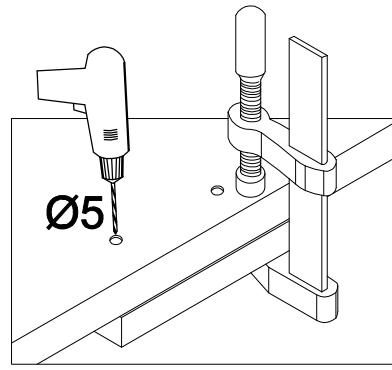

ZM 713x446
FRONT

M4x22mm	
	
U	S
2	1

Ersatzteil Nummer	Dimension
KUH.70794	713x446x16
KUH.90196	449x95x16

ISM-KUH-01359

1

2

M4x22mm	
	
U	S
2	1