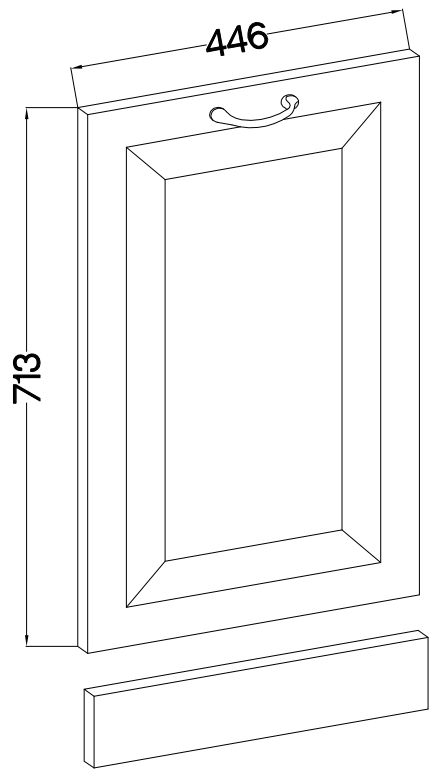

ZM 713x446
FRONT

M4x22mm	
	
U	S
2	1

Ersatzteil Nummer	Dimension
KUH.70794	713x446x16
KUH.90196	449x95x16

ISM-KUH-01359

1

2

M4x22mm	
	
U	S
2	1