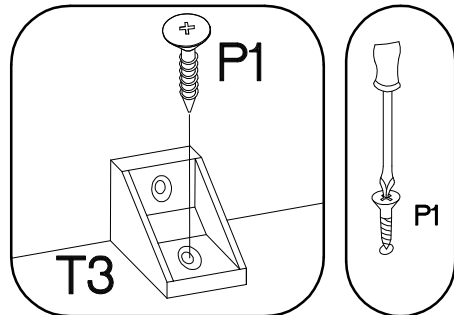

15 D OTW BB

KUH.30044
KUH.40056

Ersatzteil Nummer	Dimension
KUH.10249	815x500x16
KUH.10250	815x500x16
KUH.30044 x4	117x480x16
KUH.40056 x2	117x485x16
KUH.60110	713x135x2,5
KUH.90164	149x95x16

A	B	E1	F2	J3
8	8	8	4	16
O	P1	P7	T3	
1	2	4	1	

ISM-KUH-00987

1

6.5x48x16	+8x30mm
 F2	 A
4	8

2

6,4 x 50mm		
B	O	E1
4	1	4

3

6,4 x 50mm			
	B	O	E1
	4	1	4

4

3.0x20mm	
	P7
	4

5

	±4.0x16mm
T3	P1
1	2

6

±5/16mm

J3
16