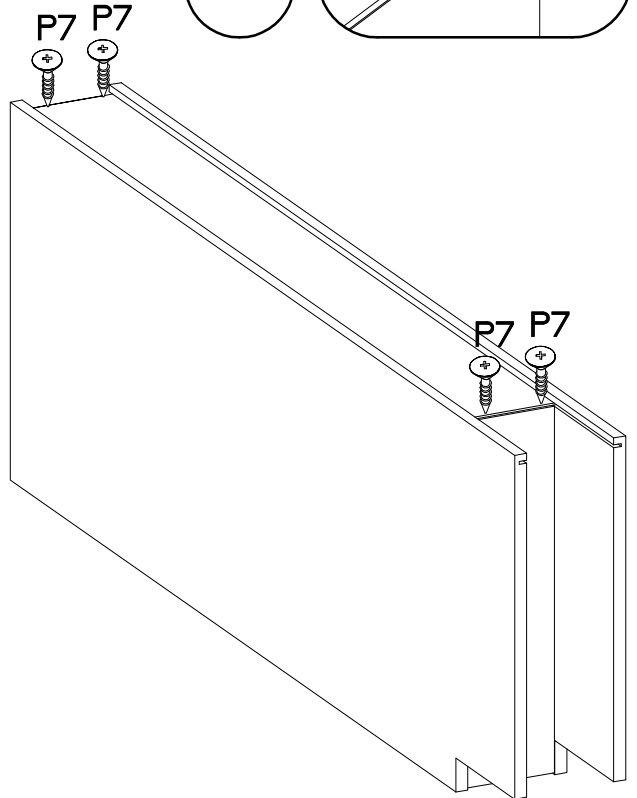

15 D OTW BB

KUH.30044
KUH.40056

Ersatzteil Nummer	Dimension
KUH.10249	815x500x16
KUH.10250	815x500x16
KUH.30044 x4	117x480x16
KUH.40056 x2	117x485x16
KUH.60110	713x135x2,5
KUH.90164	149x95x16

A	B	E1	F2	J3
8	8	8	4	16
O	P1	P7	T3	
1	2	4	1	

ISM-KUH-00987

1

6.5x48x16	+8x30mm
 F2	 A
4	8

2

6,4 x 50mm		
B	O	E1
4	1	4

3

6,4 x 50mm			
	B	O	E1
	4	1	4

4

3.0x20mm	
	P7
	4

5

	±4.0x16mm
T3	P1
1	2

6

±5/16mm

J3
16