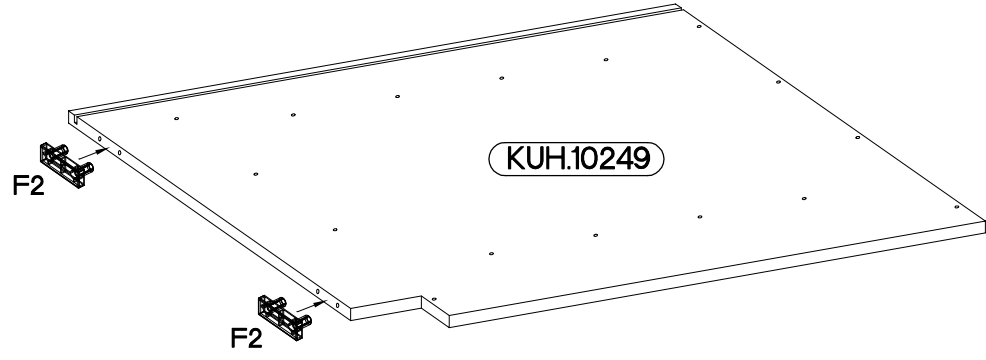

15 D OTW BB

KUH.30044
KUH.40056

Ersatzteil Nummer	Dimension
KUH.10249	815x500x16
KUH.10250	815x500x16
KUH.30044 x4	117x480x16
KUH.40056 x2	117x485x16
KUH.60110	713x135x2,5
KUH.90164	149x95x16

A	B	E1	F2	J3
8	8	8	4	16
O	P1	P7	T3	
1	2	4	1	

ISM-KUH-00987

1

6.5x48x16	+8x30mm
 F2	 A
4	8

2

6,4 x 50mm		
B	O	E1
4	1	4

3

6,4 x 50mm			
	B	O	E1
	4	1	4

4

3.0x20mm	
	P7
	4

5

	±4.0x16mm
T3	P1
1	2

6

±5/16mm

J3
16