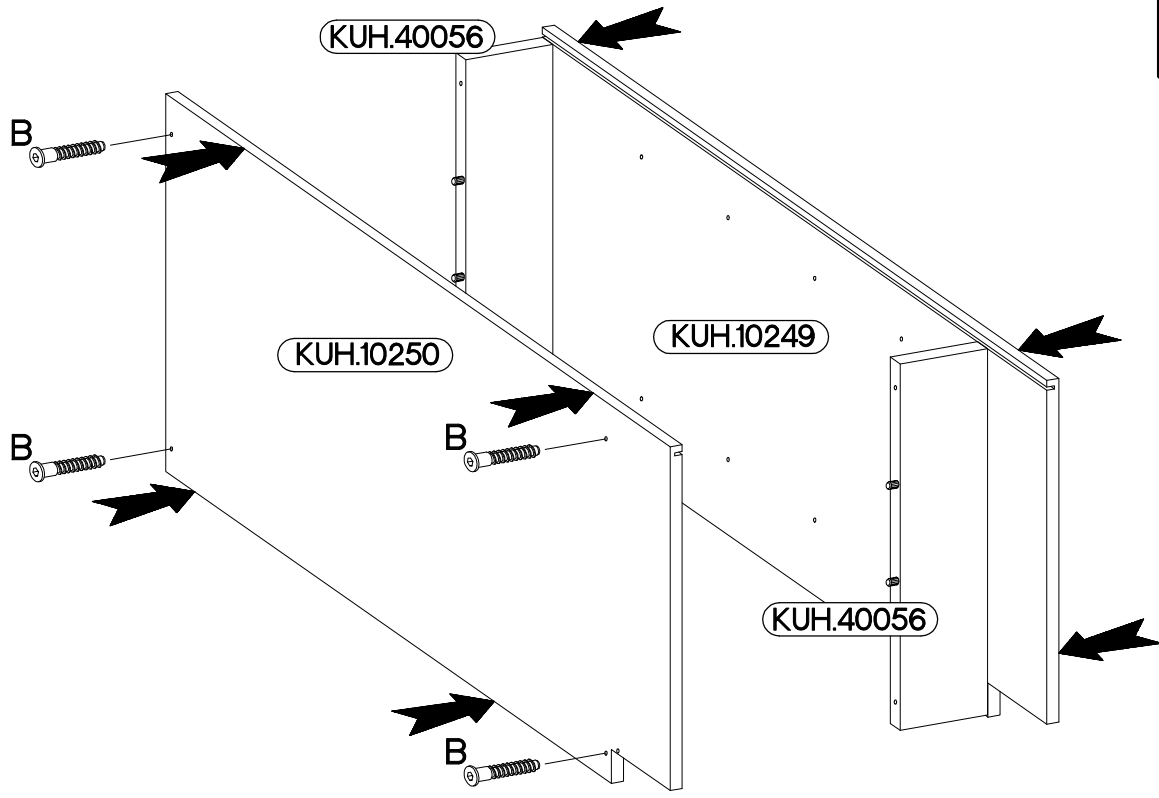

15 D OTW BB

KUH.30044
KUH.40056

Ersatzteil Nummer	Dimension
KUH.10249	815x500x16
KUH.10250	815x500x16
KUH.30044 x4	117x480x16
KUH.40056 x2	117x485x16
KUH.60110	713x135x2,5
KUH.90164	149x95x16

A	B	E1	F2	J3
8	8	8	4	16
O	P1	P7	T3	
1	2	4	1	

ISM-KUH-00987

1

6.5x48x16	+8x30mm
 F2	 A
4	8

2

6,4 x 50mm		
B	O	E1
4	1	4

3

6,4 x 50mm			
	B	O	E1
	4	1	4

4

3.0x20mm	
	P7
	4

5

	±4.0x16mm
T3	P1
1	2

6

±5/16mm

J3
16