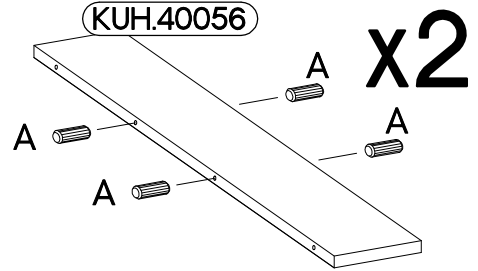

15 D OTW BB

KUH.30044
KUH.40056

Ersatzteil Nummer	Dimension
KUH.10249	815x500x16
KUH.10250	815x500x16
KUH.30044 x4	117x480x16
KUH.40056 x2	117x485x16
KUH.60110	713x135x2,5
KUH.90164	149x95x16

A	B	E1	F2	J3
8	8	8	4	16
O	P1	P7	T3	
1	2	4	1	

ISM-KUH-00987

1

6.5x48x16	+8x30mm
 F2	 A
4	8

2

6,4 x 50mm		
B	O	E1
4	1	4

3

6,4 x 50mm			
	B	O	E1
	4	1	4

4

3.0x20mm	
	P7
	4

5

	±4.0x16mm
T3	P1
1	2

6

±5/16mm

J3
16