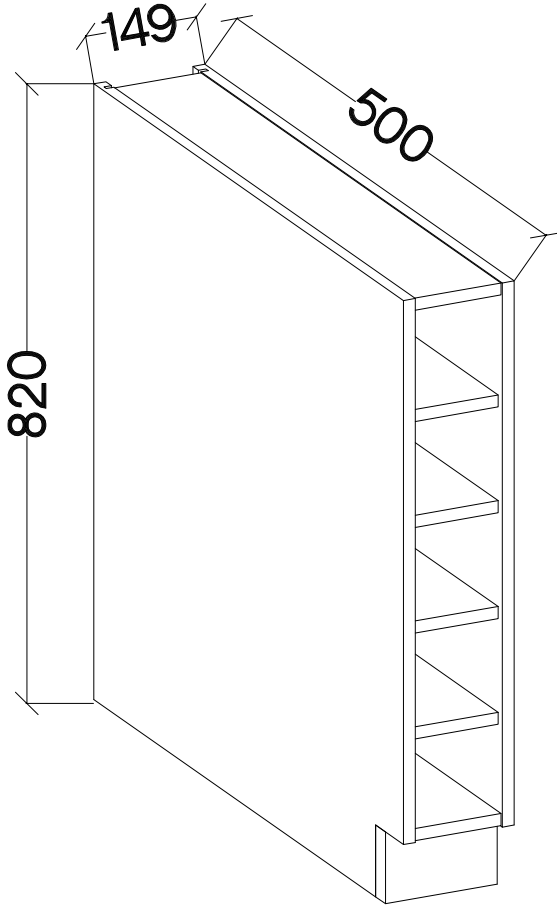

15 D OTW BB

KUH.30044
KUH.40056

Ersatzteil Nummer	Dimension
KUH.10249	815x500x16
KUH.10250	815x500x16
KUH.30044 x4	117x480x16
KUH.40056 x2	117x485x16
KUH.60110	713x135x2,5
KUH.90164	149x95x16

A	B	E1	F2	J3
8	8	8	4	16
O	P1	P7	T3	
1	2	4	1	

ISM-KUH-00987

1

6.5x48x16	+8x30mm
 F2	 A
4	8

2

6,4 x 50mm		
B	O	E1
4	1	4

3

6,4 x 50mm			
	B	O	E1
	4	1	4

4

3.0x20mm	
	P7
	4

5

	±4.0x16mm
T3	P1
1	2

6

±5/16mm

J3
16