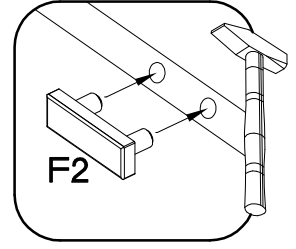

15 D OTW BB

KUH.30044
KUH.40056

Ersatzteil Nummer	Dimension
KUH.10249	815x500x16
KUH.10250	815x500x16
KUH.30044 x4	117x480x16
KUH.40056 x2	117x485x16
KUH.60110	713x135x2,5
KUH.90164	149x95x16

A	B	E1	F2	J3
8	8	8	4	16
O	P1	P7	T3	
1	2	4	1	

ISM-KUH-00987

1

6.5x48x16	+8x30mm
 F2	 A
4	8

2

6,4 x 50mm		
B	O	E1
4	1	4

3

6,4 x 50mm			
	B	O	E1
	4	1	4

4

3.0x20mm	
	P7
	4

5

	±4.0x16mm
T3	P1
1	2

6

±5/16mm

J3
16