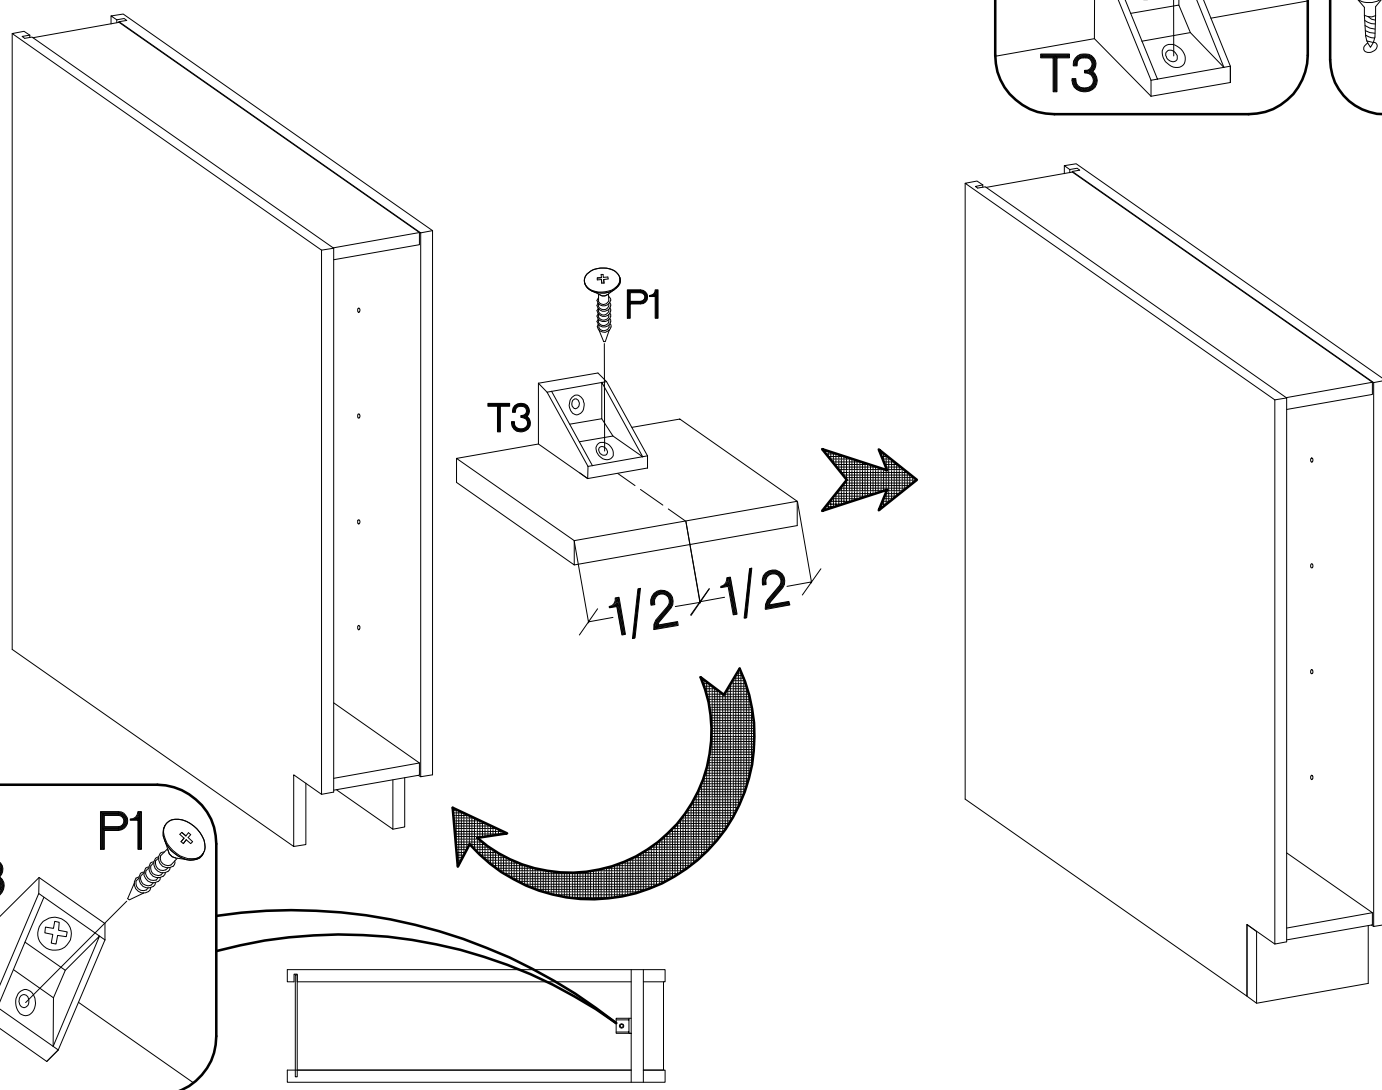

15 D OTW BB

KUH.30044
KUH.40056

Ersatzteil Nummer	Dimension
KUH.10249	815x500x16
KUH.10250	815x500x16
KUH.30044 x4	117x480x16
KUH.40056 x2	117x485x16
KUH.60110	713x135x2,5
KUH.90164	149x95x16

A	B	E1	F2	J3
8	8	8	4	16
O	P1	P7	T3	
1	2	4	1	

ISM-KUH-00987

1

6.5x48x16	+8x30mm
 F2	 A
4	8

2

6,4 x 50mm		
B	O	E1
4	1	4

3

6,4 x 50mm			
	B	O	E1
	4	1	4

4

3.0x20mm	
	P7
	4

5

	±4.0x16mm
T3	P1
1	2

6

±5/16mm

J3
16