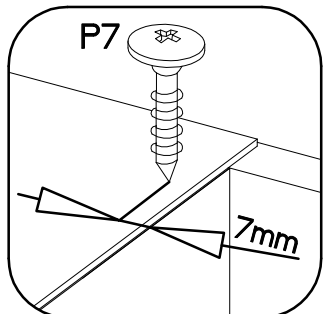

15 D OTW BB

KUH.30044
KUH.40056

Ersatzteil Nummer	Dimension
KUH.10249	815x500x16
KUH.10250	815x500x16
KUH.30044 x4	117x480x16
KUH.40056 x2	117x485x16
KUH.60110	713x135x2,5
KUH.90164	149x95x16

A	B	E1	F2	J3
8	8	8	4	16
O	P1	P7	T3	
1	2	4	1	

ISM-KUH-00987

1

6.5x48x16	+8x30mm
 F2	 A
4	8

2

6,4 x 50mm		
B	O	E1
4	1	4

3

6,4 x 50mm			
	B	O	E1
	4	1	4

4

3.0x20mm	
	P7
	4

5

	±4.0x16mm
T3	P1
1	2

6

±5/16mm

J3
16