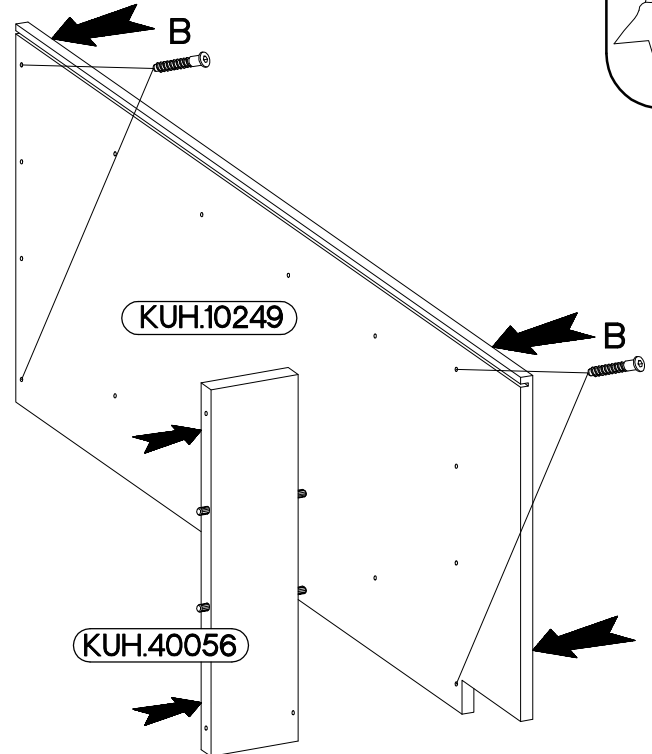

15 D OTW BB

KUH.30044
KUH.40056

Ersatzteil Nummer	Dimension
KUH.10249	815x500x16
KUH.10250	815x500x16
KUH.30044 x4	117x480x16
KUH.40056 x2	117x485x16
KUH.60110	713x135x2,5
KUH.90164	149x95x16

A	B	E1	F2	J3
8	8	8	4	16
O	P1	P7	T3	
1	2	4	1	

ISM-KUH-00987

1

6.5x48x16	+8x30mm
 F2	 A
4	8

2

6,4 x 50mm		
B	O	E1
4	1	4

3

6,4 x 50mm			
	B	O	E1
	4	1	4

4

3.0x20mm	
	P7
	4

5

	±4.0x16mm
T3	P1
1	2

6

±5/16mm

J3
16