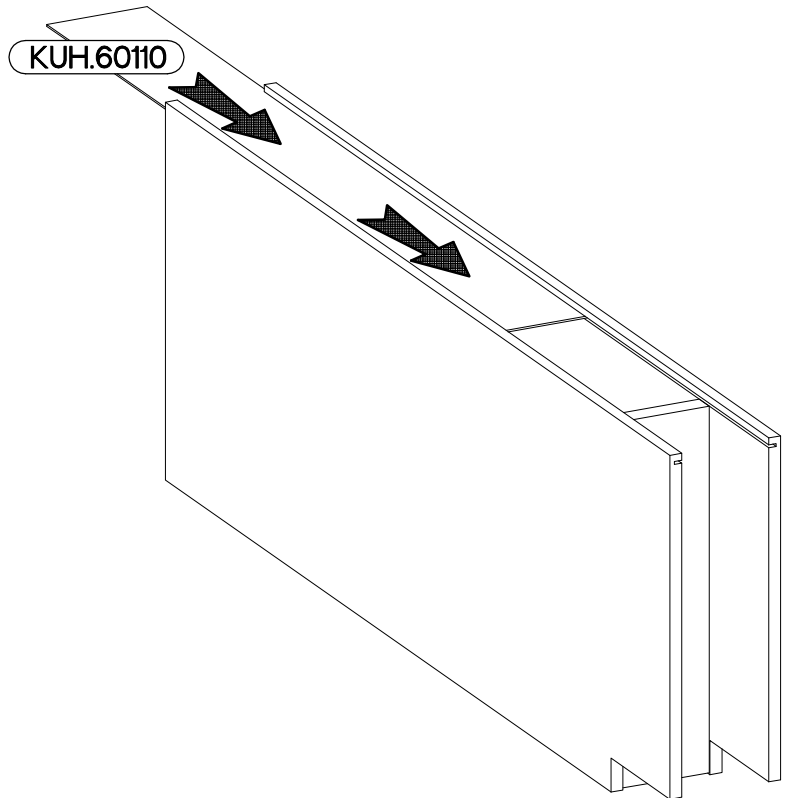

4

3.0x20mm	
	P7
	4