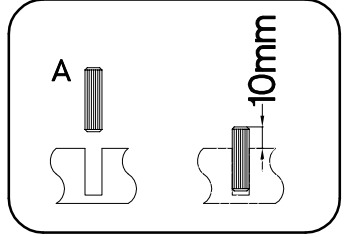

15 D OTW BB

KUH.30044
KUH.40056

Ersatzteil Nummer	Dimension
KUH.10249	815x500x16
KUH.10250	815x500x16
KUH.30044 x4	117x480x16
KUH.40056 x2	117x485x16
KUH.60110	713x135x2,5
KUH.90164	149x95x16

A	B	E1	F2	J3
8	8	8	4	16
O	P1	P7	T3	
1	2	4	1	

ISM-KUH-00987

1

6.5x48x16	+8x30mm
 F2	 A
4	8

2

6,4 x 50mm		
B	O	E1
4	1	4

3

6,4 x 50mm			
	B	O	E1
	4	1	4

4

3.0x20mm	
	P7
	4

5

	±4.0x16mm
T3	P1
1	2

6

±5/16mm

J3
16