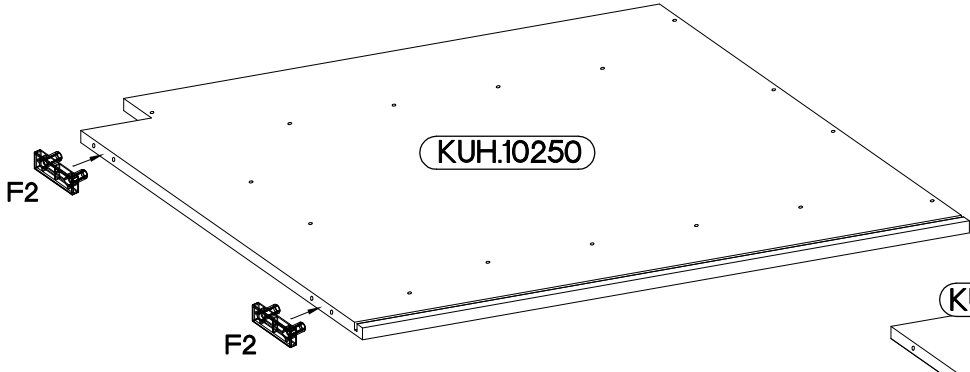

15 D OTW BB

KUH.30044
KUH.40056

Ersatzteil Nummer	Dimension
KUH.10249	815x500x16
KUH.10250	815x500x16
KUH.30044 x4	117x480x16
KUH.40056 x2	117x485x16
KUH.60110	713x135x2,5
KUH.90164	149x95x16

A	B	E1	F2	J3
8	8	8	4	16
O	P1	P7	T3	
1	2	4	1	

ISM-KUH-00987

1

6.5x48x16	+8x30mm
 F2	 A
4	8

2

6,4 x 50mm		
B	O	E1
4	1	4

3

6,4 x 50mm			
	B	O	E1
	4	1	4

4

3.0x20mm	
	P7
	4

5

	±4.0x16mm
T3	P1
1	2

6

±5/16mm

J3
16