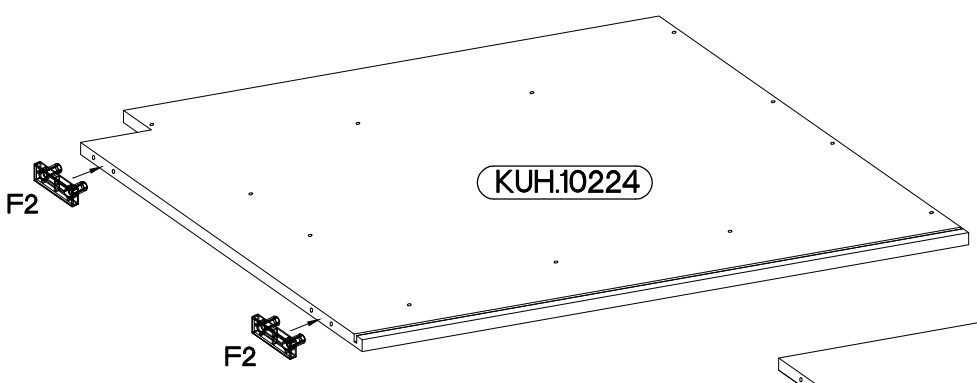

30 D OTW BB

Ersatzteil Nummer	Dimension
KUH.10223	815x500x16
KUH.10224	815x500x16
KUH.30050 x2	267x480x16
KUH.40005 x2	267x485x16
KUH.60091	713x285x2,5
KUH.90017	299x95x16

A	B	E1	F2	J3
8	8	8	4	8
O	P1	P7	T3	
1	2	8-10	1	

ISM-KUH-00985

1

6.5x48x16	+8x30mm
	
F2	A
4	8

2

6,4 x 50mm		
B	O	E1
4	1	4

3

6,4 x 50mm			
	B	O	E1
	4	1	4

4

3.0x20mm	
	P7
	8-10

5

	±4.0x16mm 
T3	P1
1	2

6

±5/16mm 
J3
8

KUH.30050

KUH.30050