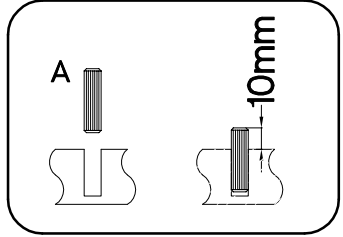

30 D OTW BB

Ersatzteil Nummer	Dimension
KUH.10223	815x500x16
KUH.10224	815x500x16
KUH.30050 x2	267x480x16
KUH.40005 x2	267x485x16
KUH.60091	713x285x2,5
KUH.90017	299x95x16

A	B	E1	F2	J3
8	8	8	4	8
O	P1	P7	T3	
1	2	8-10	1	

ISM-KUH-00985

1

6.5x48x16	+8x30mm
	
F2	A
4	8

2

6,4 x 50mm		
B	O	E1
4	1	4

3

6,4 x 50mm			
	B	O	E1
	4	1	4

4

3.0x20mm	
	P7
	8-10

5

	±4.0x16mm 
T3	P1
1	2

6

±5/16mm 
J3
8

KUH.30050

KUH.30050