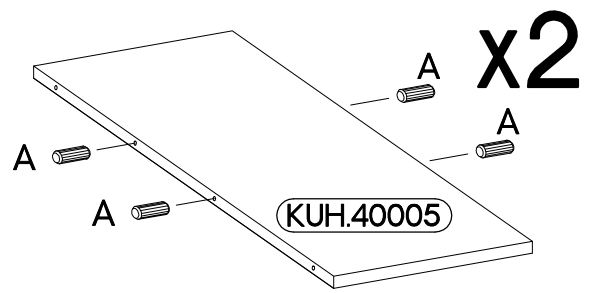

30 D OTW BB

Ersatzteil Nummer	Dimension
KUH.10223	815x500x16
KUH.10224	815x500x16
KUH.30050 x2	267x480x16
KUH.40005 x2	267x485x16
KUH.60091	713x285x2,5
KUH.90017	299x95x16

A	B	E1	F2	J3
8	8	8	4	8
O	P1	P7	T3	
1	2	8-10	1	

ISM-KUH-00985

1

6.5x48x16	+8x30mm
	
F2	A
4	8

2

6,4 x 50mm		
B	O	E1
4	1	4

3

6,4 x 50mm			
	B	O	E1
	4	1	4

4

3.0x20mm	
	P7
	8-10

5

	±4.0x16mm 
T3	P1
1	2

6

±5/16mm 
J3
8

KUH.30050

KUH.30050