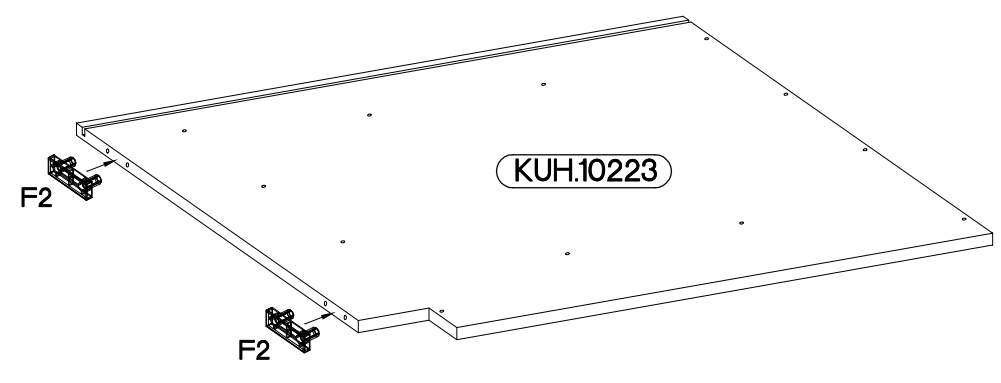

30 D OTW BB

Ersatzteil Nummer	Dimension
KUH.10223	815x500x16
KUH.10224	815x500x16
KUH.30050 x2	267x480x16
KUH.40005 x2	267x485x16
KUH.60091	713x285x2,5
KUH.90017	299x95x16

A	B	E1	F2	J3
8	8	8	4	8
O	P1	P7	T3	
1	2	8-10	1	

ISM-KUH-00985

1

6.5x48x16	+8x30mm
	
F2	A
4	8

2

6,4 x 50mm		
B	O	E1
4	1	4

3

6,4 x 50mm			
	B	O	E1
	4	1	4

4

3.0x20mm	
	P7
	8-10

5

	±4.0x16mm 
T3	P1
1	2

6

±5/16mm 
J3
8

KUH.30050

KUH.30050