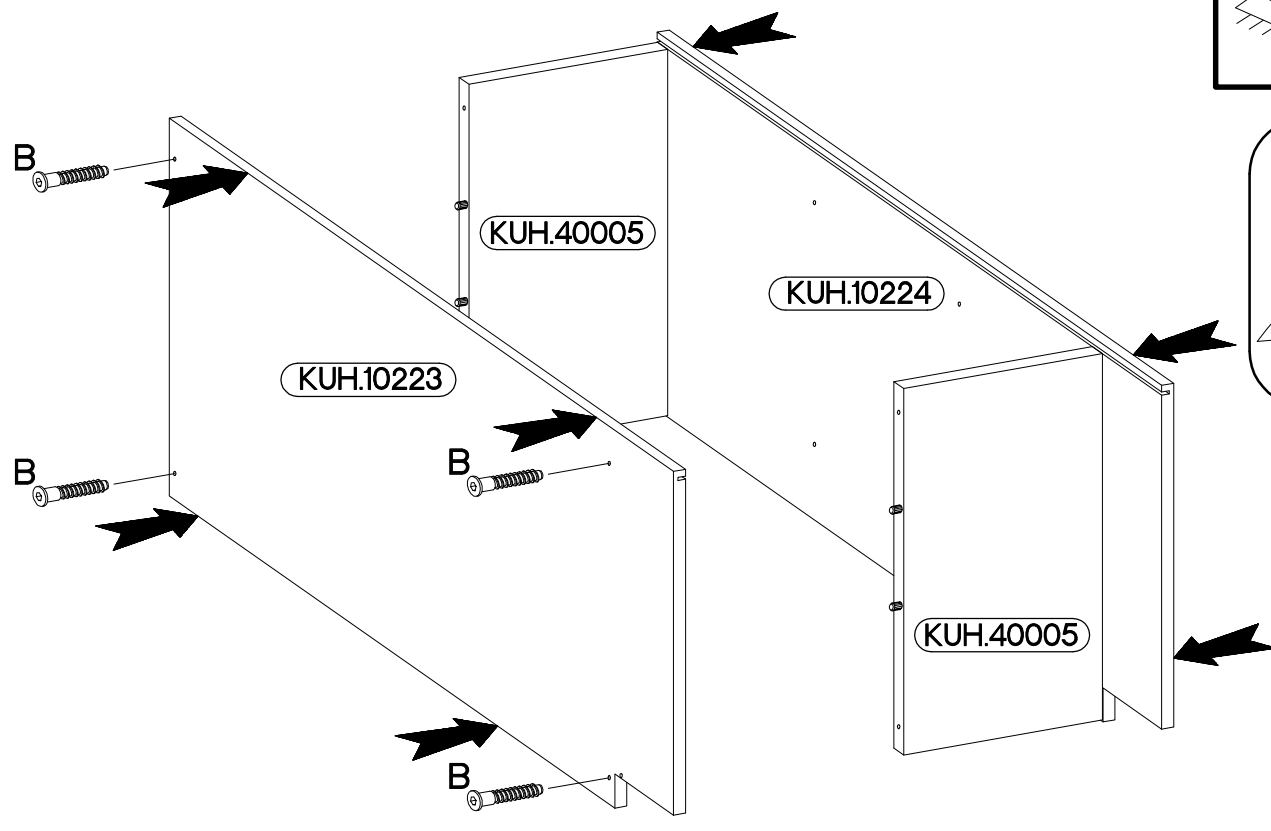

30 D OTW BB

Ersatzteil Nummer	Dimension
KUH.10223	815x500x16
KUH.10224	815x500x16
KUH.30050 x2	267x480x16
KUH.40005 x2	267x485x16
KUH.60091	713x285x2,5
KUH.90017	299x95x16

A	B	E1	F2	J3
8	8	8	4	8
O	P1	P7	T3	
1	2	8-10	1	

ISM-KUH-00985

1

6.5x48x16	+8x30mm
	
F2	A
4	8

2

6,4 x 50mm		
B	O	E1
4	1	4

3

6,4 x 50mm			
	B	O	E1
	4	1	4

4

3.0x20mm	
	P7
	8-10

5

	±4.0x16mm 
T3	P1
1	2

6

±5/16mm 
J3
8

KUH.30050

KUH.30050