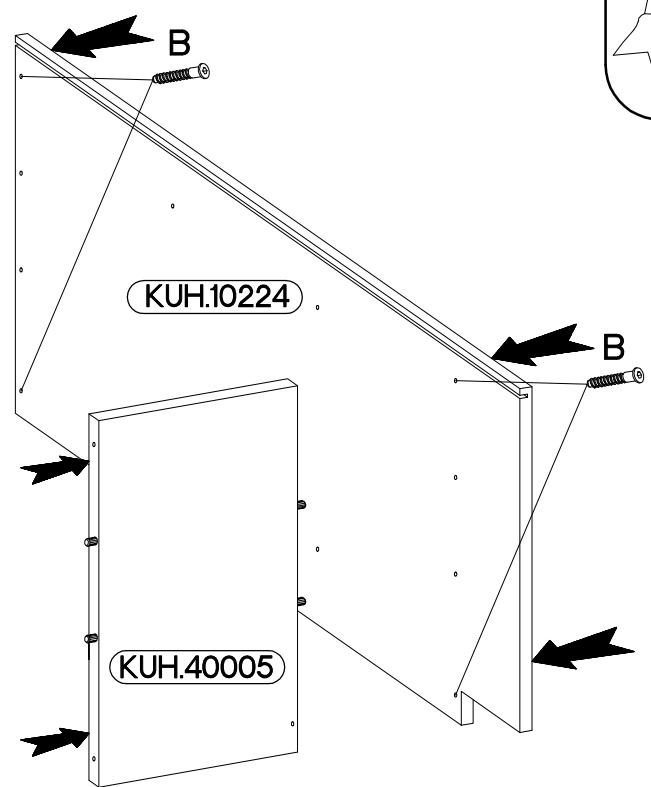

30 D OTW BB

Ersatzteil Nummer	Dimension
KUH.10223	815x500x16
KUH.10224	815x500x16
KUH.30050 x2	267x480x16
KUH.40005 x2	267x485x16
KUH.60091	713x285x2,5
KUH.90017	299x95x16

A	B	E1	F2	J3
8	8	8	4	8
O	P1	P7	T3	
1	2	8-10	1	

ISM-KUH-00985

1

6.5x48x16	+8x30mm
	
F2	A
4	8

2

6,4 x 50mm		
B	O	E1
4	1	4

3

6,4 x 50mm			
	B	O	E1
	4	1	4

4

3.0x20mm	
	P7
	8-10

5

	±4.0x16mm 
T3	P1
1	2

6

±5/16mm 
J3
8

KUH.30050

KUH.30050