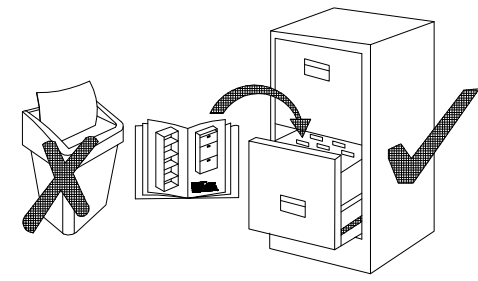

30 D OTW BB

Ersatzteil Nummer	Dimension
KUH.10223	815x500x16
KUH.10224	815x500x16
KUH.30050 x2	267x480x16
KUH.40005 x2	267x485x16
KUH.60091	713x285x2,5
KUH.90017	299x95x16

A	B	E1	F2	J3
8	8	8	4	8
O	P1	P7	T3	
1	2	8-10	1	