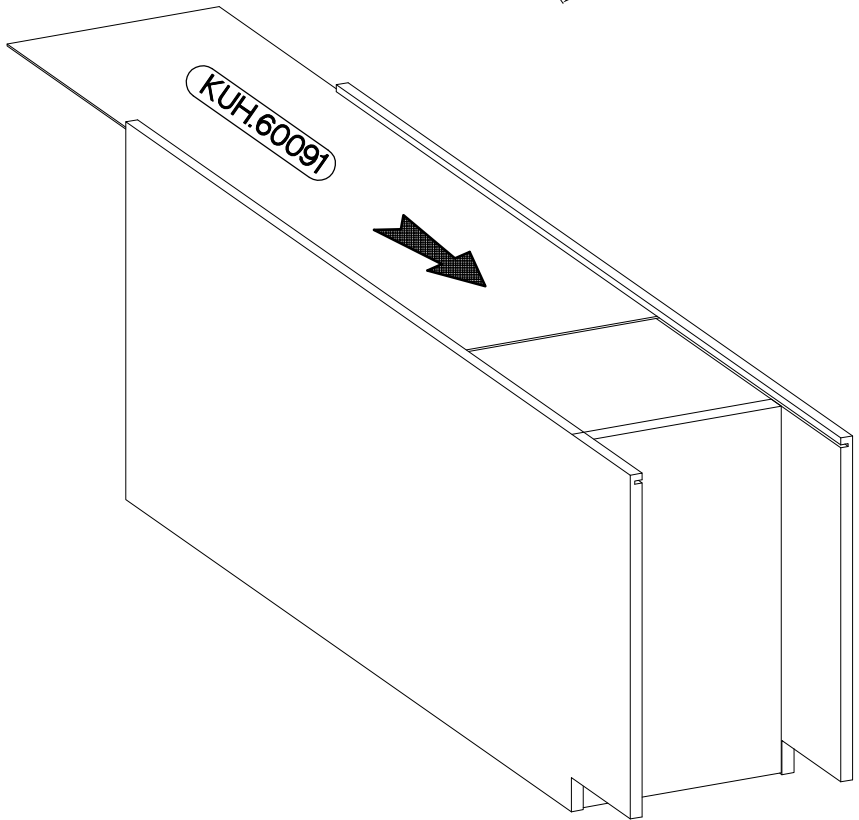

4

3.0x20mm	
	P7
	8-10