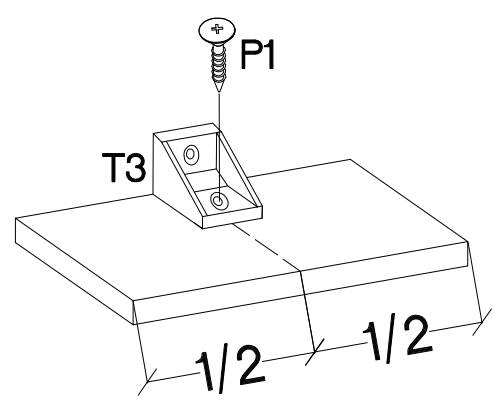

30 D OTW BB

Ersatzteil Nummer	Dimension
KUH.10223	815x500x16
KUH.10224	815x500x16
KUH.30050 x2	267x480x16
KUH.40005 x2	267x485x16
KUH.60091	713x285x2,5
KUH.90017	299x95x16

A	B	E1	F2	J3
8	8	8	4	8
O	P1	P7	T3	
1	2	8-10	1	

ISM-KUH-00985

1

6.5x48x16	+8x30mm
	
F2	A
4	8

2

6,4 x 50mm		
B	O	E1
4	1	4

3

6,4 x 50mm			
	B	O	E1
	4	1	4

4

3.0x20mm	
	P7
	8-10

5

	±4.0x16mm 
T3	P1
1	2

6

±5/16mm 
J3
8

KUH.30050

KUH.30050