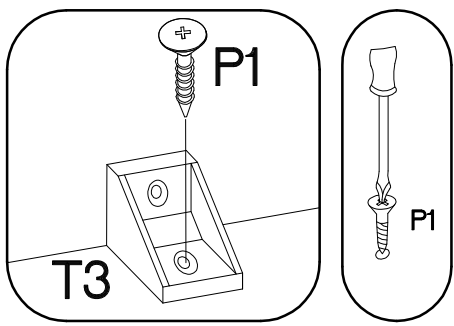

30 D OTW BB

Ersatzteil Nummer	Dimension
KUH.10223	815x500x16
KUH.10224	815x500x16
KUH.30050 x2	267x480x16
KUH.40005 x2	267x485x16
KUH.60091	713x285x2,5
KUH.90017	299x95x16

A	B	E1	F2	J3
8	8	8	4	8
O	P1	P7	T3	
1	2	8-10	1	

ISM-KUH-00985

1

6.5x48x16	+8x30mm
	
F2	A
4	8

2

6,4 x 50mm		
B	O	E1
4	1	4

3

6,4 x 50mm			
	B	O	E1
	4	1	4

4

3.0x20mm	
	P7
	8-10

5

	±4.0x16mm 
T3	P1
1	2

6

±5/16mm 
J3
8

KUH.30050

KUH.30050