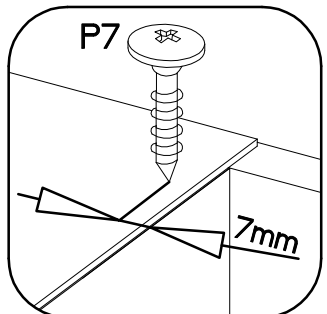

30 D OTW BB

Ersatzteil Nummer	Dimension
KUH.10223	815x500x16
KUH.10224	815x500x16
KUH.30050 x2	267x480x16
KUH.40005 x2	267x485x16
KUH.60091	713x285x2,5
KUH.90017	299x95x16

A	B	E1	F2	J3
8	8	8	4	8
O	P1	P7	T3	
1	2	8-10	1	

ISM-KUH-00985

1

6.5x48x16	+8x30mm
	
F2	A
4	8

2

6,4 x 50mm		
B	O	E1
4	1	4

3

6,4 x 50mm			
	B	O	E1
	4	1	4

4

3.0x20mm	
	P7
	8-10

5

	±4.0x16mm 
T3	P1
1	2

6

±5/16mm 
J3
8

KUH.30050

KUH.30050