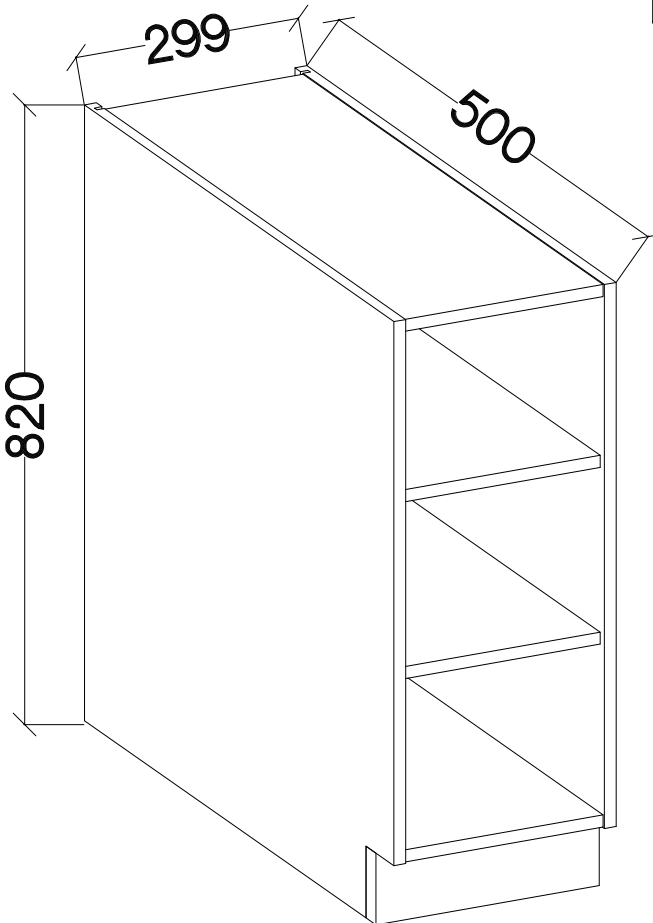

30 D OTW BB

Ersatzteil Nummer	Dimension
KUH.10223	815x500x16
KUH.10224	815x500x16
KUH.30050 x2	267x480x16
KUH.40005 x2	267x485x16
KUH.60091	713x285x2,5
KUH.90017	299x95x16

A	B	E1	F2	J3
8	8	8	4	8
O	P1	P7	T3	
1	2	8-10	1	

ISM-KUH-00985

1

6.5x48x16	+8x30mm
	
F2	A
4	8

2

6,4 x 50mm		
B	O	E1
4	1	4

3

6,4 x 50mm			
	B	O	E1
	4	1	4

4

3.0x20mm	
	P7
	8-10

5

	±4.0x16mm 
T3	P1
1	2

6

±5/16mm 
J3
8

KUH.30050

KUH.30050