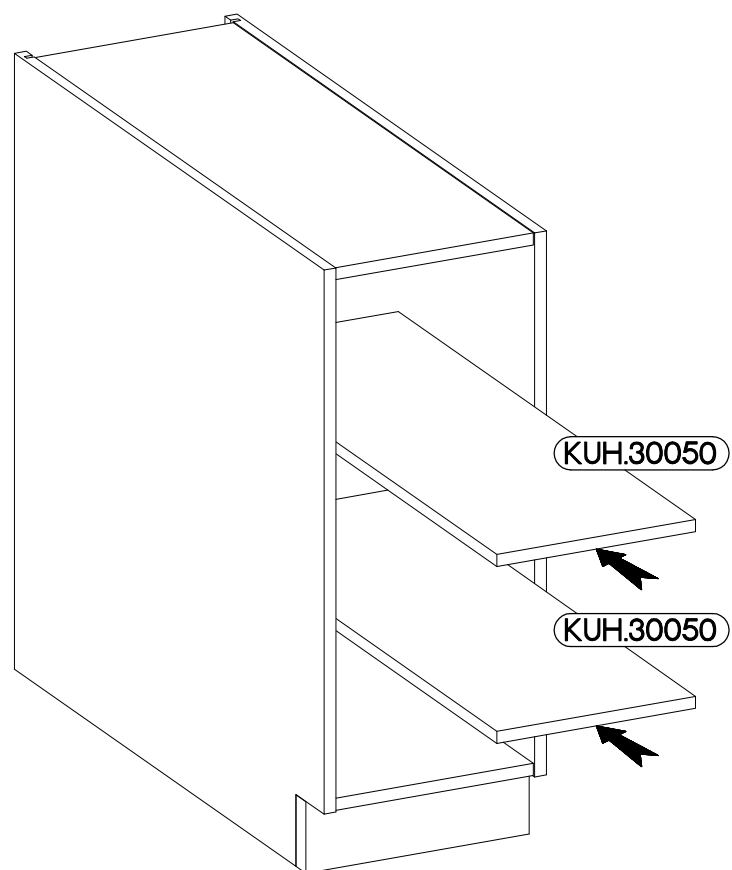

30 D OTW BB

Ersatzteil Nummer	Dimension
KUH.10223	815x500x16
KUH.10224	815x500x16
KUH.30050 x2	267x480x16
KUH.40005 x2	267x485x16
KUH.60091	713x285x2,5
KUH.90017	299x95x16

A	B	E1	F2	J3
8	8	8	4	8
O	P1	P7	T3	
1	2	8-10	1	

ISM-KUH-00985

1

6.5x48x16	+8x30mm
	
F2	A
4	8

2

6,4 x 50mm		
B	O	E1
4	1	4

3

6,4 x 50mm			
	B	O	E1
	4	1	4

4

3.0x20mm	
	P7
	8-10

5

	±4.0x16mm 
T3	P1
1	2

6

±5/16mm 
J3
8

KUH.30050

KUH.30050