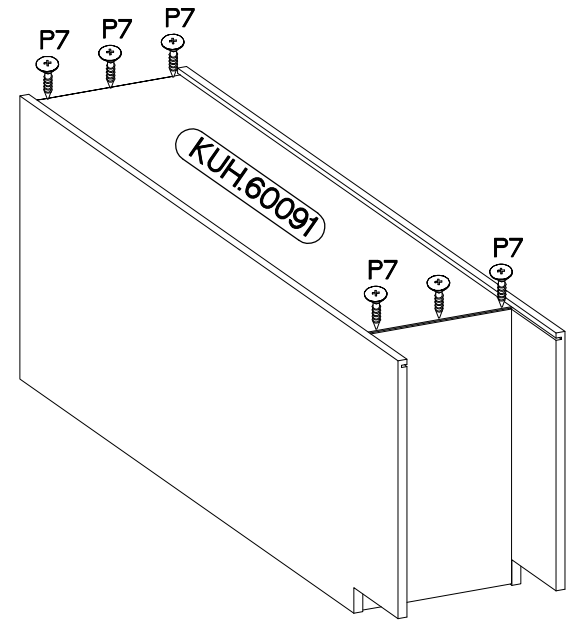

30 D OTW BB

Ersatzteil Nummer	Dimension
KUH.10223	815x500x16
KUH.10224	815x500x16
KUH.30050 x2	267x480x16
KUH.40005 x2	267x485x16
KUH.60091	713x285x2,5
KUH.90017	299x95x16

A	B	E1	F2	J3
8	8	8	4	8
O	P1	P7	T3	
1	2	8-10	1	

ISM-KUH-00985

1

6.5x48x16	+8x30mm
	
F2	A
4	8

2

6,4 x 50mm		
B	O	E1
4	1	4

3

6,4 x 50mm			
	B	O	E1
	4	1	4

4

3.0x20mm	
	P7
	8-10

5

	±4.0x16mm 
T3	P1
1	2

6

±5/16mm 
J3
8

KUH.30050

KUH.30050