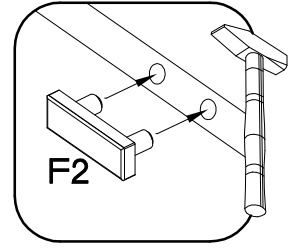

30 D OTW BB

Ersatzteil Nummer	Dimension
KUH.10223	815x500x16
KUH.10224	815x500x16
KUH.30050 x2	267x480x16
KUH.40005 x2	267x485x16
KUH.60091	713x285x2,5
KUH.90017	299x95x16

A	B	E1	F2	J3
8	8	8	4	8
O	P1	P7	T3	
1	2	8-10	1	

ISM-KUH-00985

1

6.5x48x16	+8x30mm
	
F2	A
4	8

2

6,4 x 50mm		
B	O	E1
4	1	4

3

6,4 x 50mm			
	B	O	E1
	4	1	4

4

3.0x20mm	
	P7
	8-10

5

	±4.0x16mm 
T3	P1
1	2

6

±5/16mm 
J3
8

KUH.30050

KUH.30050