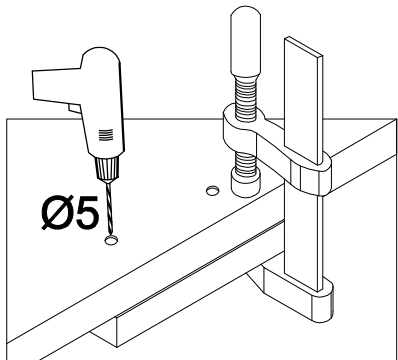

FRONT

60 DK-2100 2F

60 LO-2100

Ersatzteil Nummer	Dimension
KUH.70782	1280x596x16
KUH.70778	713x596x16

ISM-KUH-01205

1 60 DK-2100 2F

LEFT

RIGHT

2

±35/0mm  HG 5	±3.5x13mm  P5 10
---	--

M4x22mm

U

4

S

2

HG

LEFT

RIGHT

KUH.70782

KUH.70782

5

6 WARIANT A

M4x22mm U 4	S 2
-------------------	--------

7 | WARIANT B

M4x22mm	
	
U	S
4	2