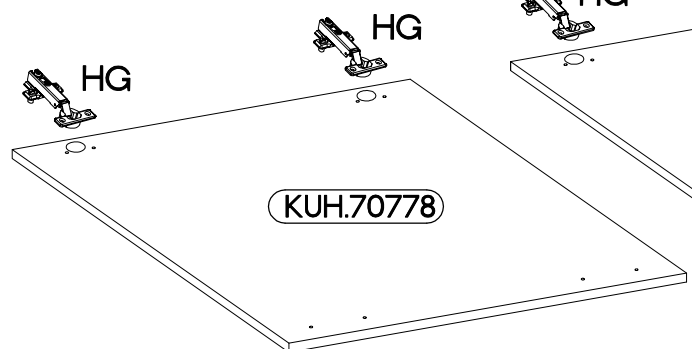

FRONT

60 DK-2100 2F

60 LO-2100

Ersatzteil Nummer	Dimension
KUH.70782	1280x596x16
KUH.70778	713x596x16

ISM-KUH-01205

1 60 DK-2100 2F

LEFT

RIGHT

2

±35/0mm  HG 5	±3.5x13mm  P5 10
---	--

M4x22mm

U

4

S

2

HG

LEFT

RIGHT

KUH.70782

KUH.70782

5

6 WARIANT A

M4x22mm U 4	S 2
-------------------	--------

7 | WARIANT B

M4x22mm	
	
U	S
4	2