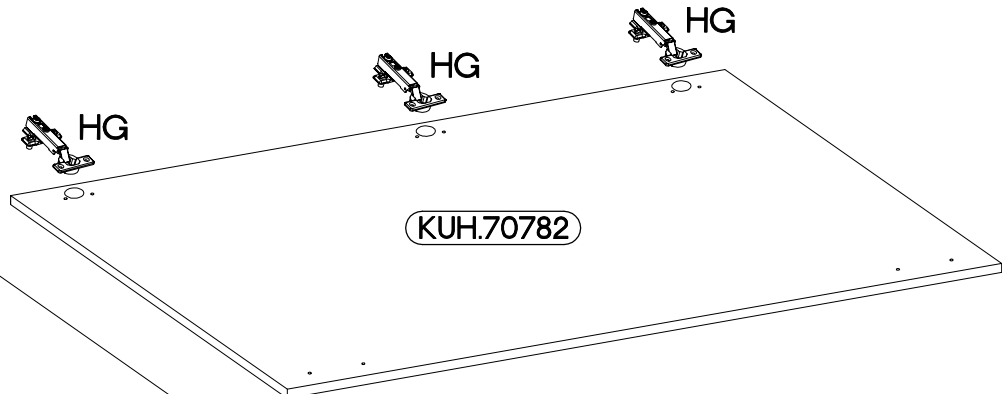

2

±35/0mm HG 5	±3.5x13mm P5 10