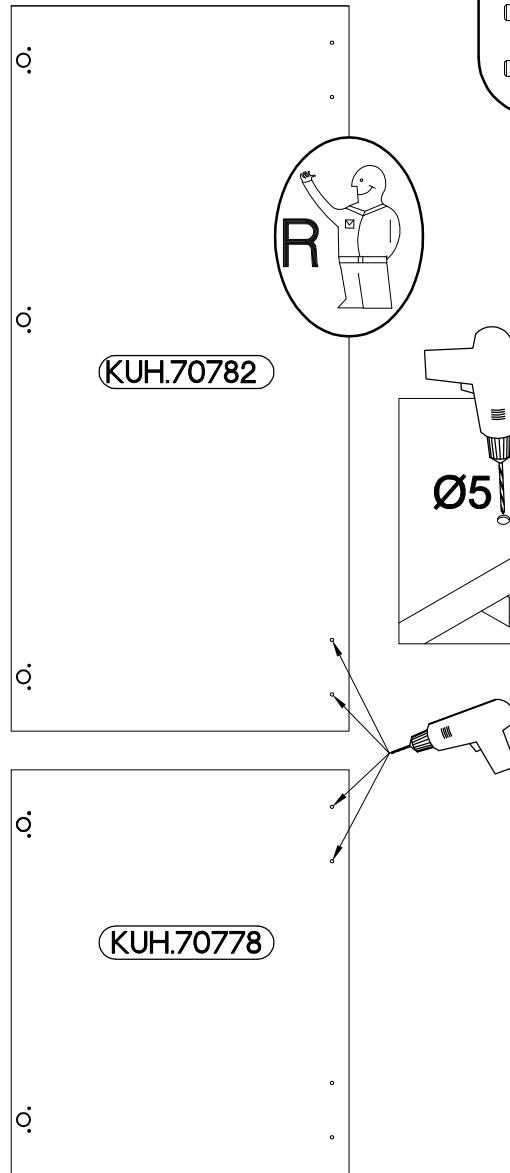

FRONT

60 DK-2100 2F

60 LO-2100

Ersatzteil Nummer	Dimension
KUH.70782	1280x596x16
KUH.70778	713x596x16

ISM-KUH-01205

1 60 DK-2100 2F

LEFT

RIGHT

2

±35/0mm  HG 5	±3.5x13mm  P5 10
---	--

M4x22mm

U

4

S

2

HG

LEFT

RIGHT

KUH.70782

KUH.70782

5

6 WARIANT A

M4x22mm U 4	S 2
-------------------	--------

7 | WARIANT B

M4x22mm	
	
U	S
4	2