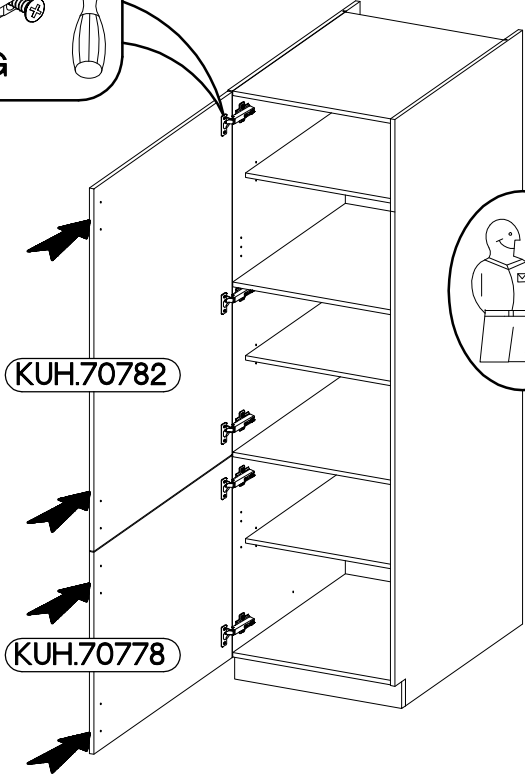

HG

KUH.70782

KUH.70778

96