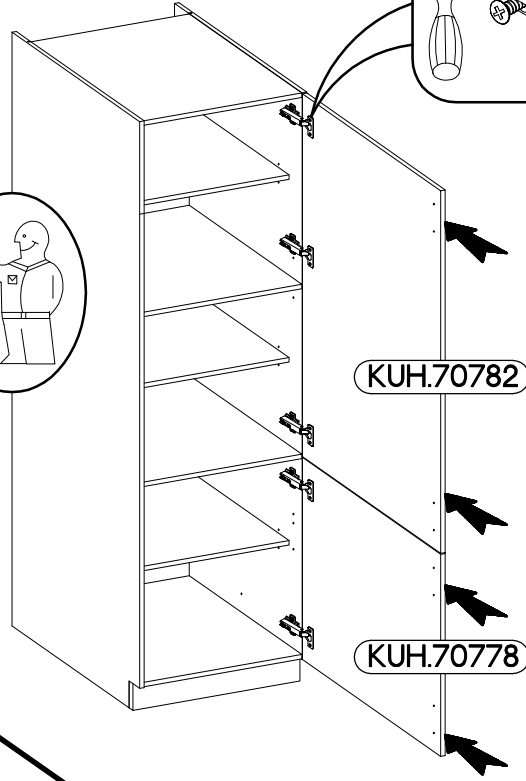

FRONT

60 DK-2100 2F

60 LO-2100

Ersatzteil Nummer	Dimension
KUH.70782	1280x596x16
KUH.70778	713x596x16

ISM-KUH-01205

1 60 DK-2100 2F

LEFT

RIGHT

2

±35/0mm  HG 5	±3.5x13mm  P5 10
---	--

M4x22mm

U

4

S

2

HG