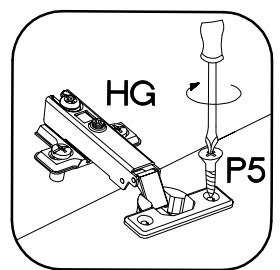

FRONT

60 DK-2100 2F

60 LO-2100

Ersatzteil Nummer	Dimension
KUH.70782	1280x596x16
KUH.70778	713x596x16

ISM-KUH-01205

1 60 DK-2100 2F

LEFT

RIGHT

2

±35/0mm  HG 5	±3.5x13mm  P5 10
---	--

M4x22mm

U

4

S

2

HG

LEFT

RIGHT

KUH.70782

KUH.70782

5

6 WARIANT A

M4x22mm U 4	S 2
-------------------	--------

7 | WARIANT B

M4x22mm	
	
U	S
4	2