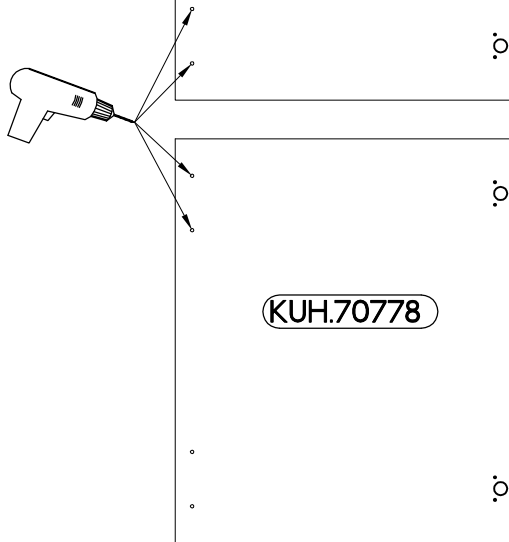

FRONT

60 DK-2100 2F

60 LO-2100

Ersatzteil Nummer	Dimension
KUH.70782	1280x596x16
KUH.70778	713x596x16

ISM-KUH-01205

1 60 DK-2100 2F

LEFT

RIGHT

2

±35/0mm  HG 5	±3.5x13mm  P5 10
---	--

M4x22mm

U

4

S

2

HG

LEFT

RIGHT

KUH.70782

KUH.70782

5

6 WARIANT A

M4x22mm U 4	S 2
-------------------	--------

7 | WARIANT B

M4x22mm	
	
U	S
4	2