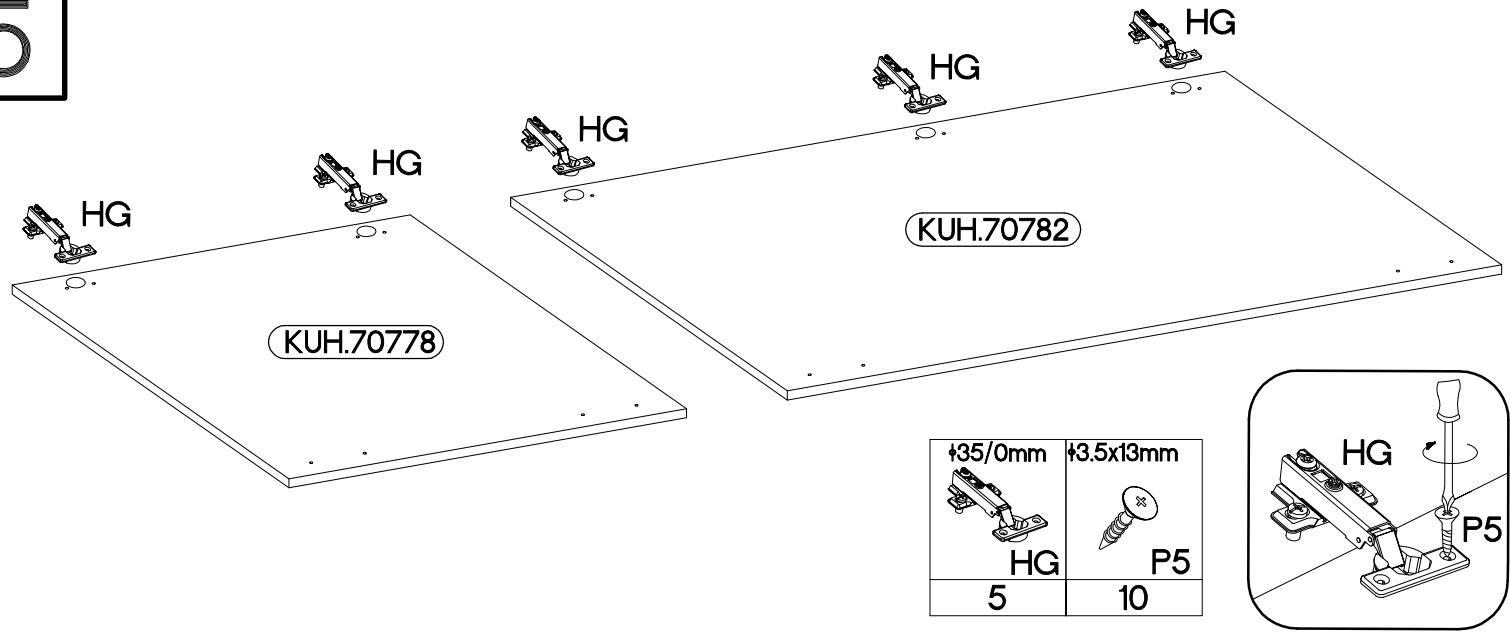

FRONT

60 DK-2100 2F

60 LO-2100

Ersatzteil Nummer	Dimension
KUH.70782	1280x596x16
KUH.70778	713x596x16

ISM-KUH-01205

1 60 DK-2100 2F

LEFT

RIGHT

LEFT

RIGHT

KUH.70782

KUH.70782

5

6 WARIANT A

M4x22mm U 4	S 2
-------------------	--------

7 | WARIANT B

M4x22mm	
	
U	S
4	2