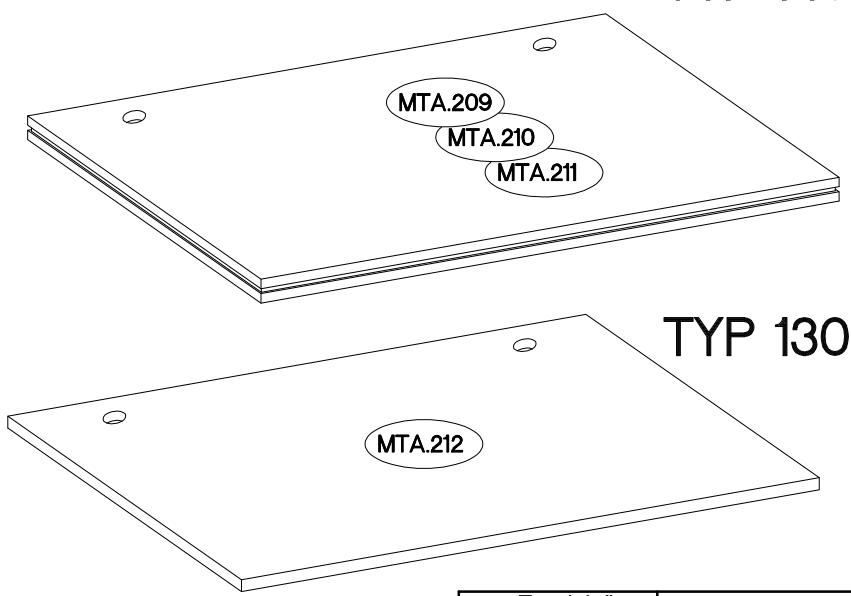

MALTA

TYP 140

A:

B:

TYP 130

<p>±5.0x25mm R17 7</p>	<p>±4.0x45mm R14 4</p>
--------------------------------	--------------------------------

Ersatzteil Nummer	Dimension
MTA.209	1380x670x22
MTA.210	1370x660x12
MTA.211	1380x670x22

Ersatzteil Nummer	Dimension
MTA.212	1380x670x28

1

2

+60

E8
2