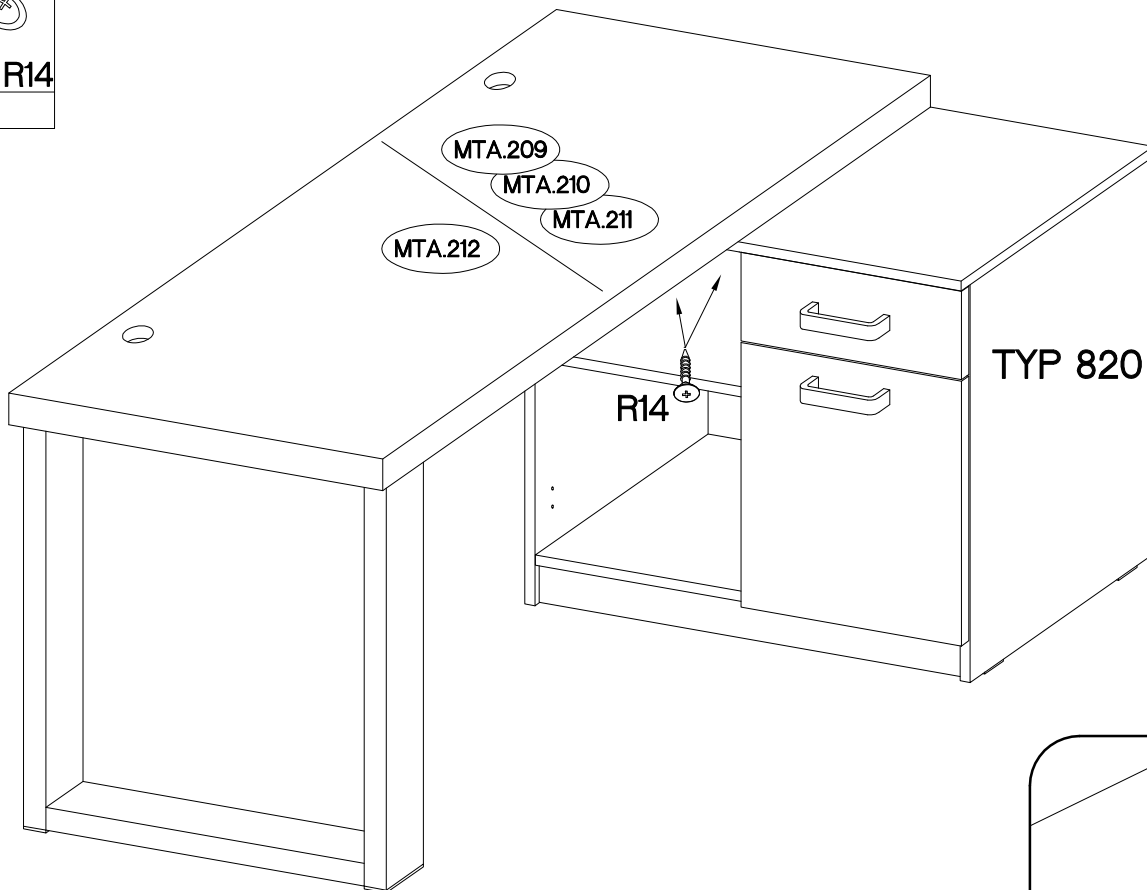

MALTA

TYP 140

A:

B:

TYP 130

<p>±5.0x25mm R17 7</p>	<p>±4.0x45mm R14 4</p>
--------------------------------	--------------------------------

Ersatzteil Nummer	Dimension
MTA.209	1380x670x22
MTA.210	1370x660x12
MTA.211	1380x670x22

Ersatzteil Nummer	Dimension
MTA.212	1380x670x28

1

2

+60

E8
2