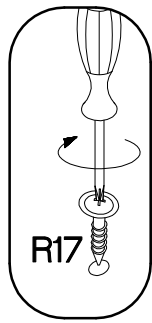

MALTA

TYP 140

A:

B:

TYP 130

<p>±5.0x25mm R17 7</p>	<p>±4.0x45mm R14 4</p>
--------------------------------	--------------------------------

Ersatzteil Nummer	Dimension
MTA.209	1380x670x22
MTA.210	1370x660x12
MTA.211	1380x670x22

Ersatzteil Nummer	Dimension
MTA.212	1380x670x28

1

2

+60

E8
2