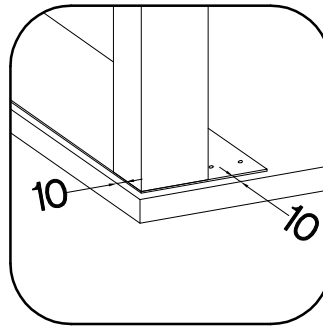

MALTA

TYP 140

A:

B:

TYP 130

<p>±5.0x25mm R17 7</p>	<p>±4.0x45mm R14 4</p>
--------------------------------	--------------------------------

Ersatzteil Nummer	Dimension
MTA.209	1380x670x22
MTA.210	1370x660x12
MTA.211	1380x670x22

Ersatzteil Nummer	Dimension
MTA.212	1380x670x28

1

2

+60

E8
2