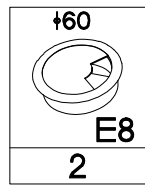

MALTA

TYP 140

A:

B:

TYP 130

<p>±5.0x25mm R17 7</p>	<p>±4.0x45mm R14 4</p>
--------------------------------	--------------------------------

Ersatzteil Nummer	Dimension
MTA.209	1380x670x22
MTA.210	1370x660x12
MTA.211	1380x670x22

Ersatzteil Nummer	Dimension
MTA.212	1380x670x28

1

2

+60

E8
2