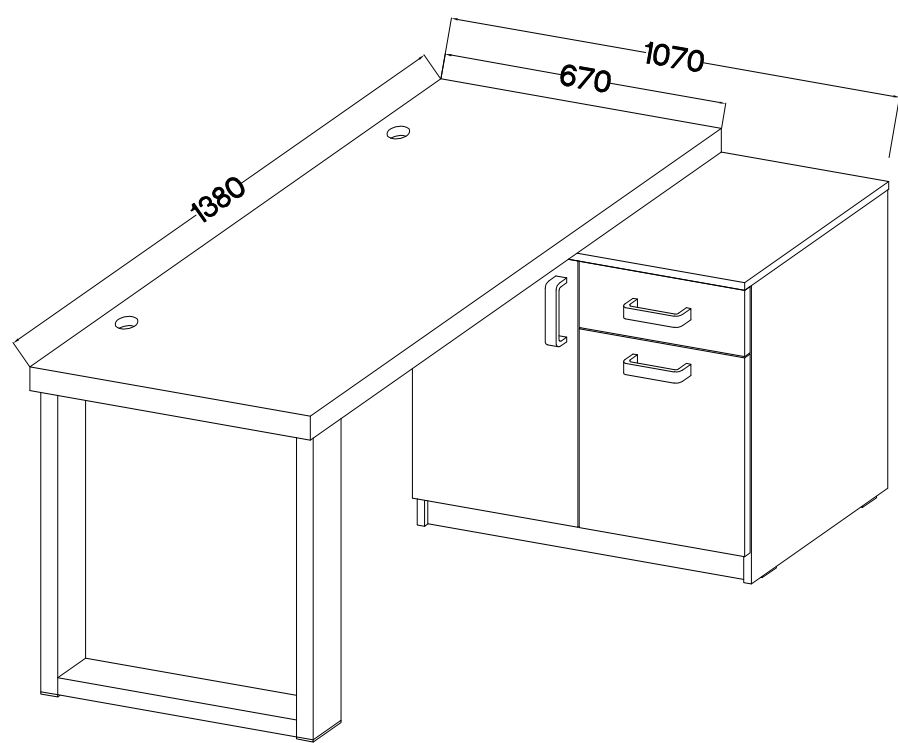

MALTA

TYP 140

A:

B:

TYP 130

<p>±5.0x25mm R17 7</p>	<p>±4.0x45mm R14 4</p>
--------------------------------	--------------------------------

Ersatzteil Nummer	Dimension
MTA.209	1380x670x22
MTA.210	1370x660x12
MTA.211	1380x670x22

Ersatzteil Nummer	Dimension
MTA.212	1380x670x28

1

2

+60

E8
2