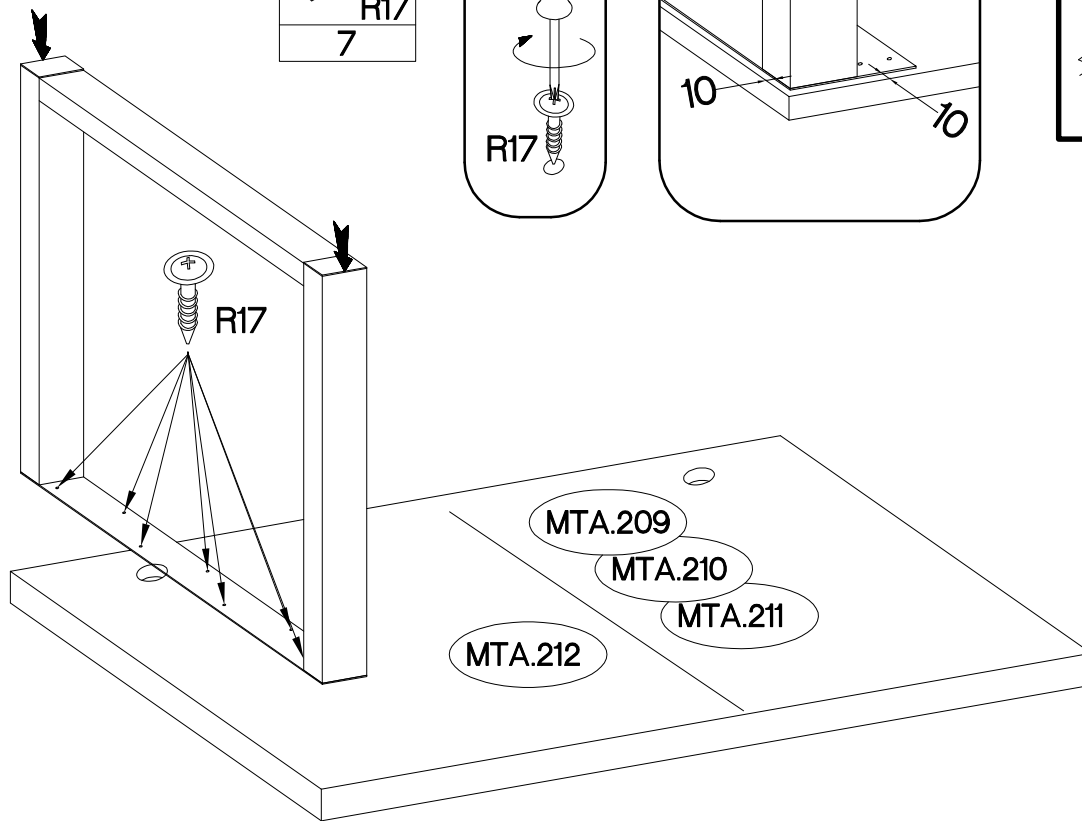

MALTA

TYP 140

A:

B:

TYP 130

<p>±5.0x25mm R17 7</p>	<p>±4.0x45mm R14 4</p>
--------------------------------	--------------------------------

Ersatzteil Nummer	Dimension
MTA.209	1380x670x22
MTA.210	1370x660x12
MTA.211	1380x670x22

Ersatzteil Nummer	Dimension
MTA.212	1380x670x28

1

2

+60

E8
2