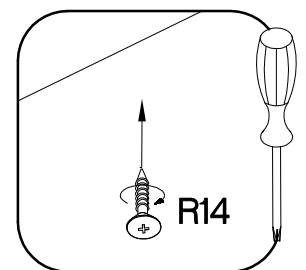

MALTA

TYP 140

A:

B:

TYP 130

<p>±5.0x25mm R17 7</p>	<p>±4.0x45mm R14 4</p>
--------------------------------	--------------------------------

Ersatzteil Nummer	Dimension
MTA.209	1380x670x22
MTA.210	1370x660x12
MTA.211	1380x670x22

Ersatzteil Nummer	Dimension
MTA.212	1380x670x28

1

2

+60

E8
2