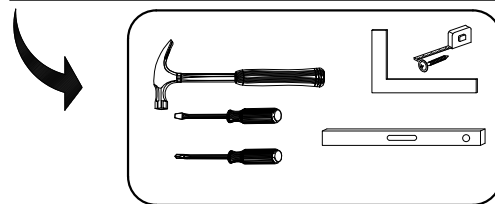

NADSTAWKA 120

PL> INSTRUKCJA MONTAŻU
D > MONTAGEANLEITUNG
GB> ASSEMBLY INSTRUCTIONS

Czas montażu
 Montagezeit
 Time to assemble

Tools required narzędzia wymagane Werkzeuge erforderlich

Uwaga / Achtung / Caution