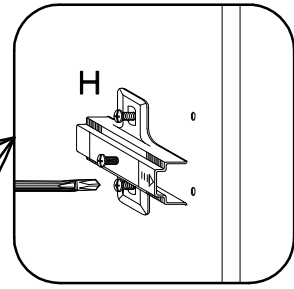

89x89 ND 2F BB
FRONT

Ersatzteil Nummer	Dimension
KUH.70788	713x308x16
KUH.70789	713x320x16

ISM-KUH-01187

1

2

3

4

M4x22mm