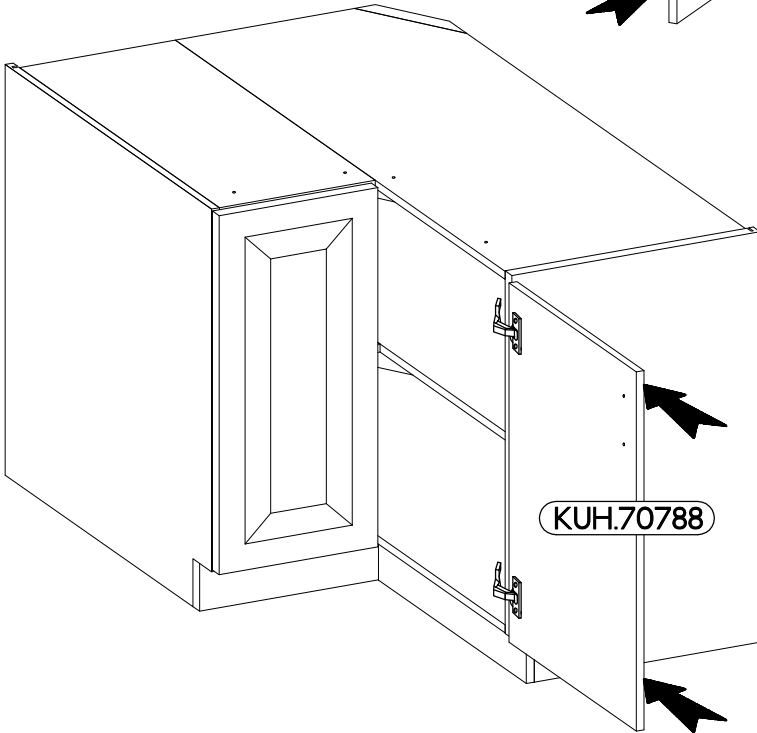

KUH.70788

96