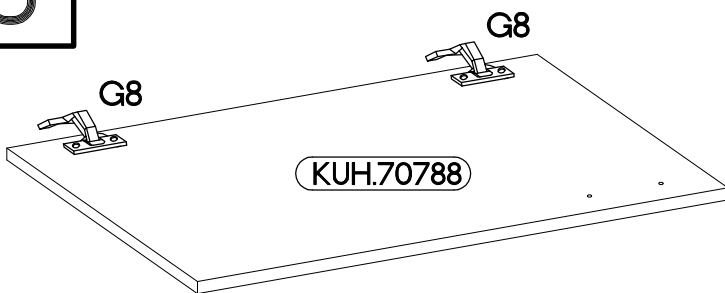

89x89 ND 2F BB
FRONT

Ersatzteil Nummer	Dimension
KUH.70788	713x308x16
KUH.70789	713x320x16

ISM-KUH-01187

1

2

3

4

M4x22mm