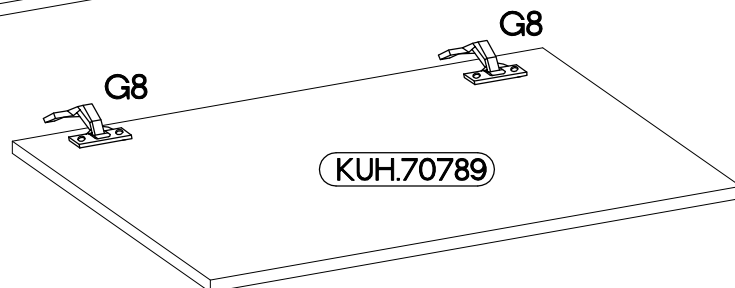

89x89 ND 2F BB
FRONT

Ersatzteil Nummer	Dimension
KUH.70788	713x308x16
KUH.70789	713x320x16

ISM-KUH-01187

1

2

3

4

M4x22mm