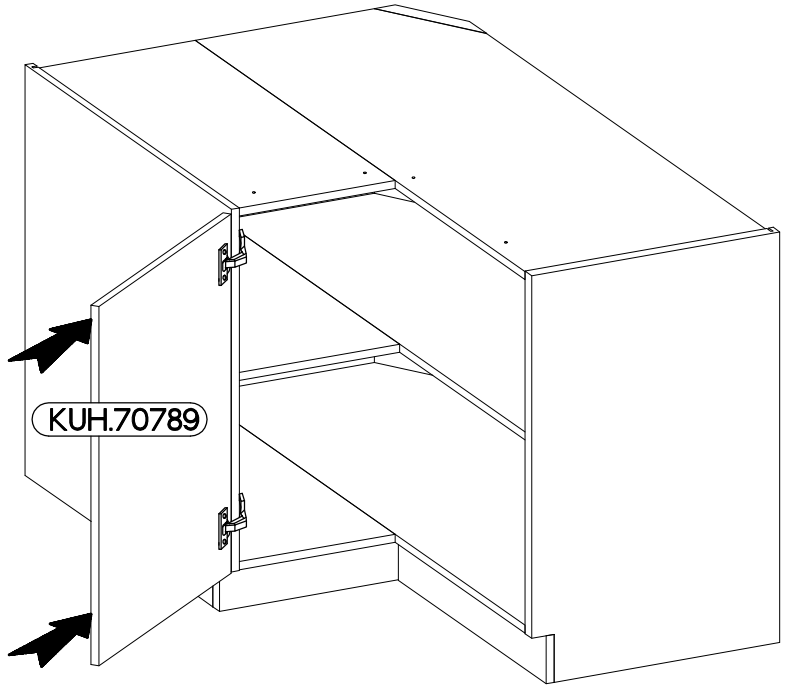

89x89 ND 2F BB
FRONT

Ersatzteil Nummer	Dimension
KUH.70788	713x308x16
KUH.70789	713x320x16

ISM-KUH-01187

1

2

3

4

M4x22mm

U

2

S

1

KUH.70789

KUH.70788

96