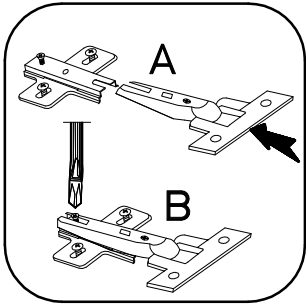

4

M4x22mm

U

2

S

1

KUH.70789