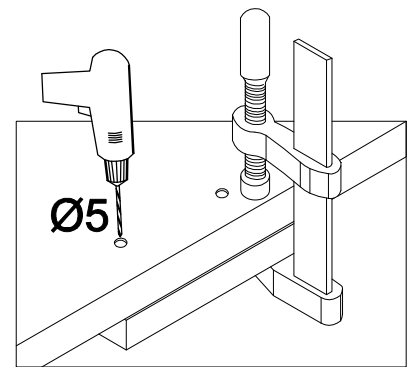

89x89 ND 2F BB
FRONT

Ersatzteil Nummer	Dimension
KUH.70788	713x308x16
KUH.70789	713x320x16

ISM-KUH-01187

1

2

3

4

M4x22mm