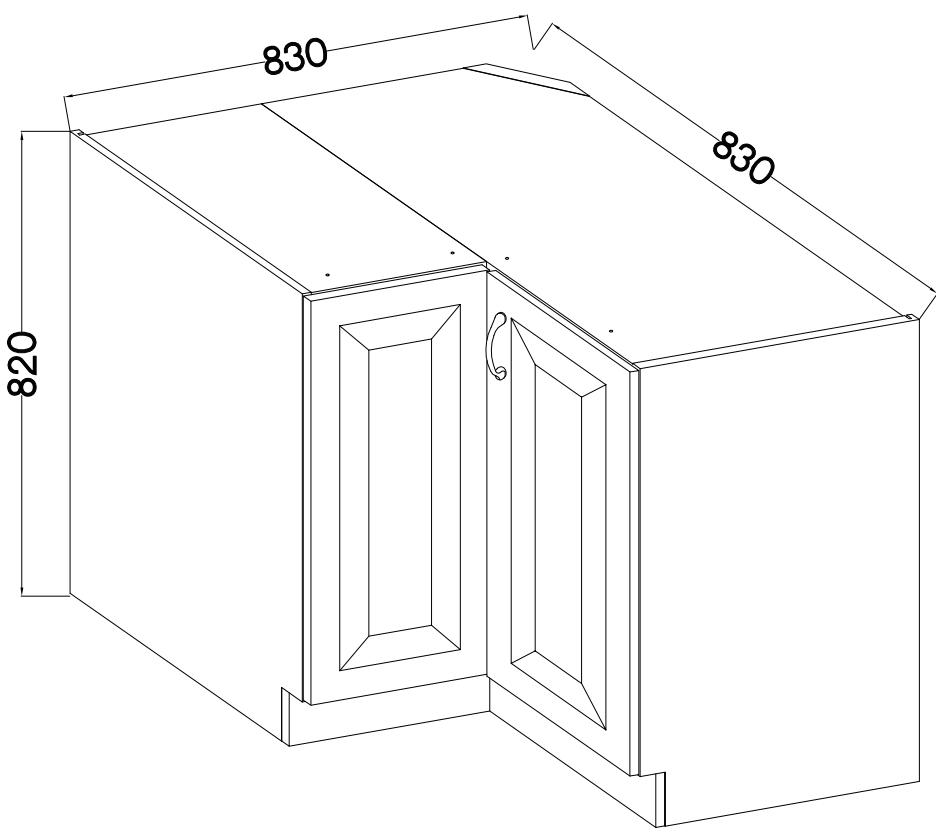

89x89 ND 2F BB
FRONT

Ersatzteil Nummer	Dimension
KUH.70788	713x308x16
KUH.70789	713x320x16

ISM-KUH-01187

1

2

3

4

M4x22mm