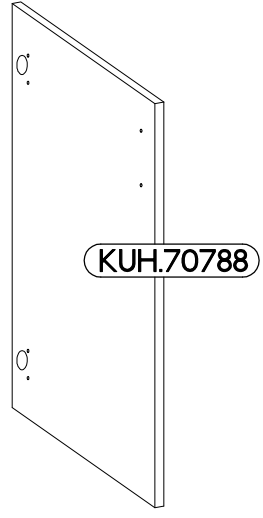

89x89 ND 2F BB
FRONT

Ersatzteil Nummer	Dimension
KUH.70788	713x308x16
KUH.70789	713x320x16

ISM-KUH-01187

1

2

3

4

M4x22mm

U

2

S

1

KUH.70789

KUH.70788

96