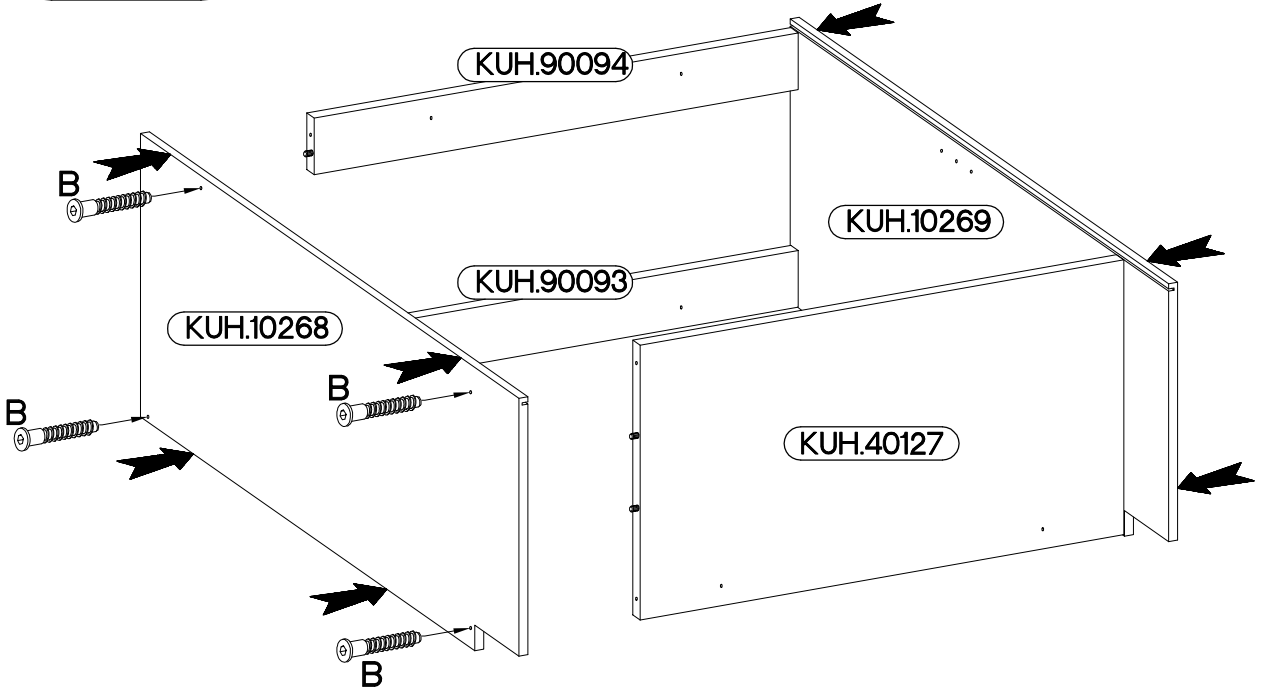

105 ND BB

max. 10kg
 KUH.30053
 KUH.40127

Ersatzteil Nummer	Dimension
KUH.10268	815x500x16
KUH.10269	815x500x16
KUH.30053	866x430x16
KUH.40127	867x485x16
KUH.60112 x2	713x441x2,5
KUH.90070	713x37x16
KUH.90071	82x95x16
KUH.90093	867x100x16
KUH.90094	867x100x16
KUH.90193	713x446x16
KUH.90194	899x95x16

2

6,4 x 50mm

B

4

O

1

E1

4

3

6,4 x 50mm

B

4

O

1

E1

4

6,4 x 50mm			
	B	O	E1
	4	1	4

4

L1=680mm

5

∅3.0x20mm

6

 P4 2	 E9 2
---	---

7