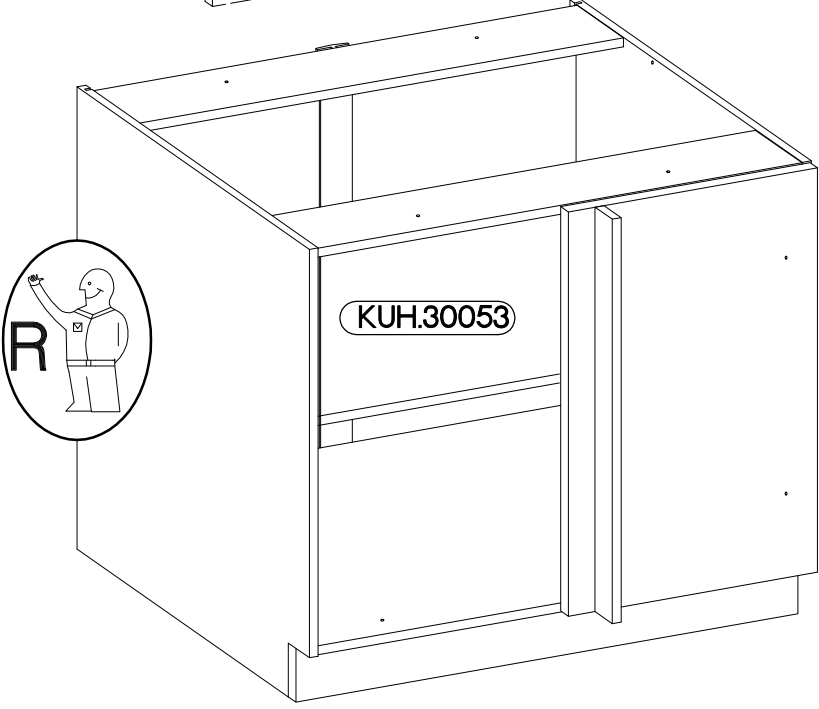

9

±5/19mm

J

4

10

±4.0x35mm

R3

4