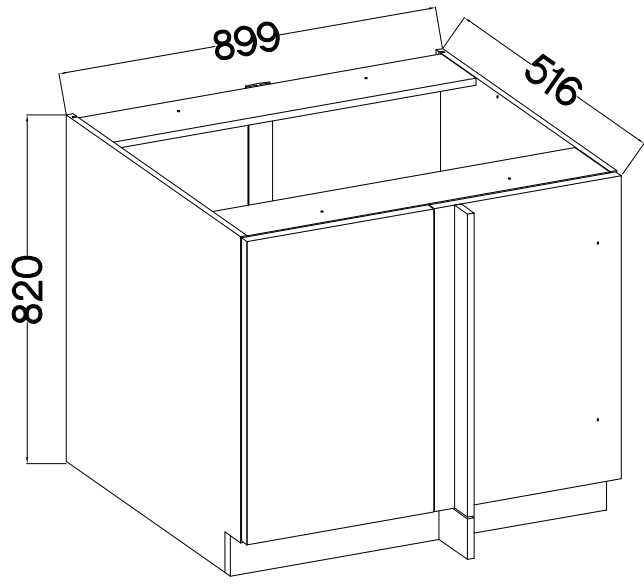

105 ND BB

max. 10kg
 KUH.30053
 KUH.40127

Ersatzteil Nummer	Dimension
KUH.10268	815x500x16
KUH.10269	815x500x16
KUH.30053	866x430x16
KUH.40127	867x485x16
KUH.60112 x2	713x441x2,5
KUH.90070	713x37x16
KUH.90071	82x95x16
KUH.90093	867x100x16
KUH.90094	867x100x16
KUH.90193	713x446x16
KUH.90194	899x95x16

2

6,4 x 50mm

B

4

O

1

E1

4

3

6,4 x 50mm

B

4

O

1

E1

4

6,4 x 50mm			
	B	O	E1
	4	1	4

4

L1=680mm

5

∅3.0x20mm

6

 P4 2	 E9 2
---	---

7