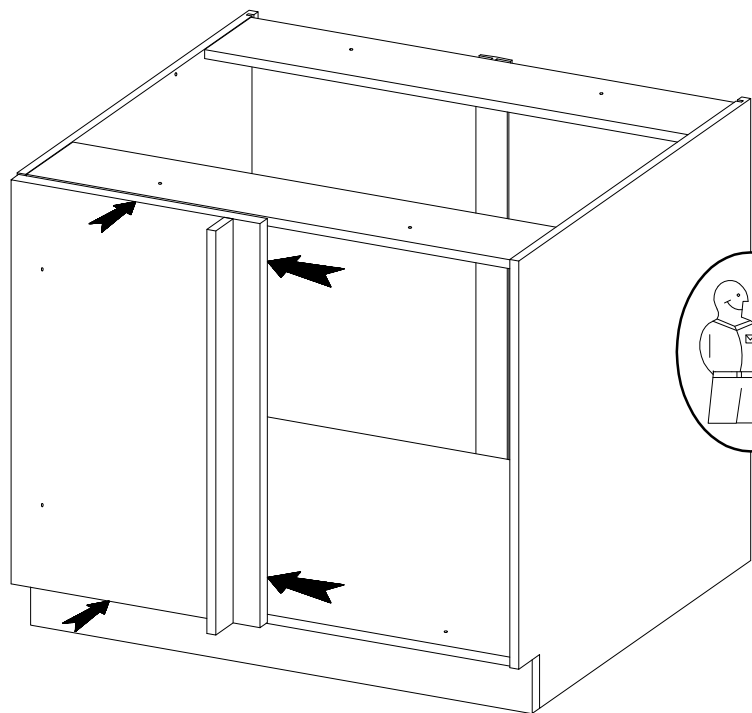

8

+4.0x16mm

P1

5