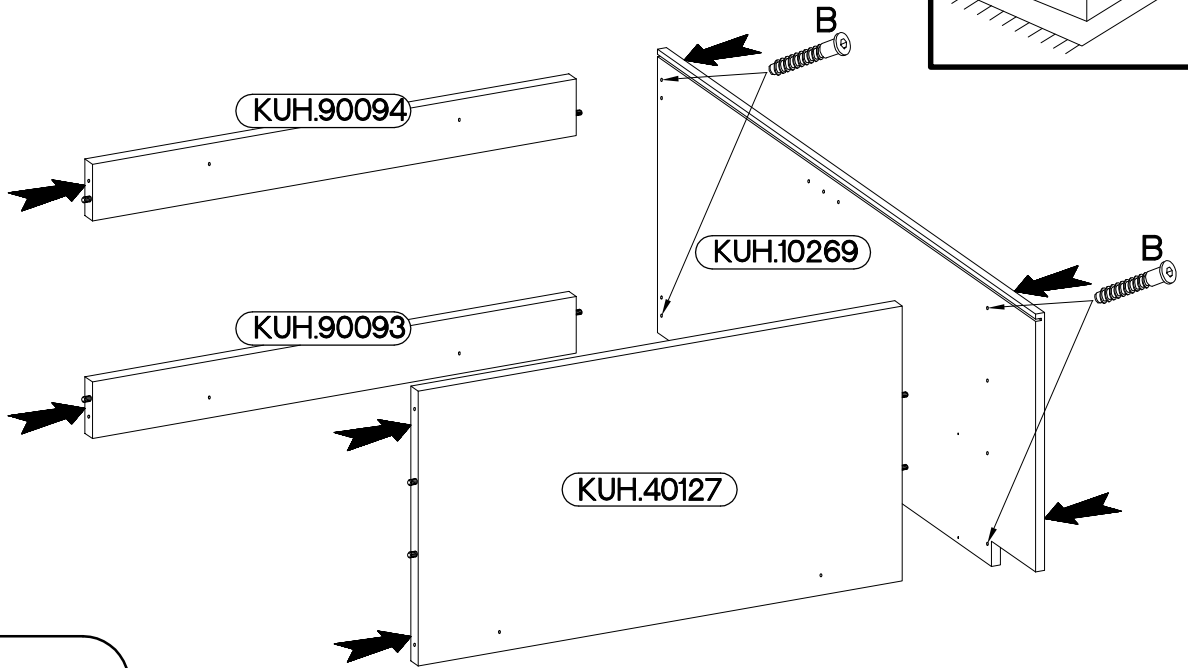

105 ND BB

max. 10kg
 KUH.30053
 KUH.40127

Ersatzteil Nummer	Dimension
KUH.10268	815x500x16
KUH.10269	815x500x16
KUH.30053	866x430x16
KUH.40127	867x485x16
KUH.60112 x2	713x441x2,5
KUH.90070	713x37x16
KUH.90071	82x95x16
KUH.90093	867x100x16
KUH.90094	867x100x16
KUH.90193	713x446x16
KUH.90194	899x95x16

2

6,4 x 50mm

B

4

O

1

E1

4

3

6,4 x 50mm

B

4

O

1

E1

4

6,4 x 50mm			
	B	O	E1
	4	1	4

4

L1=680mm

5

∅3.0x20mm

6

 P4 2	 E9 2
---	---

7