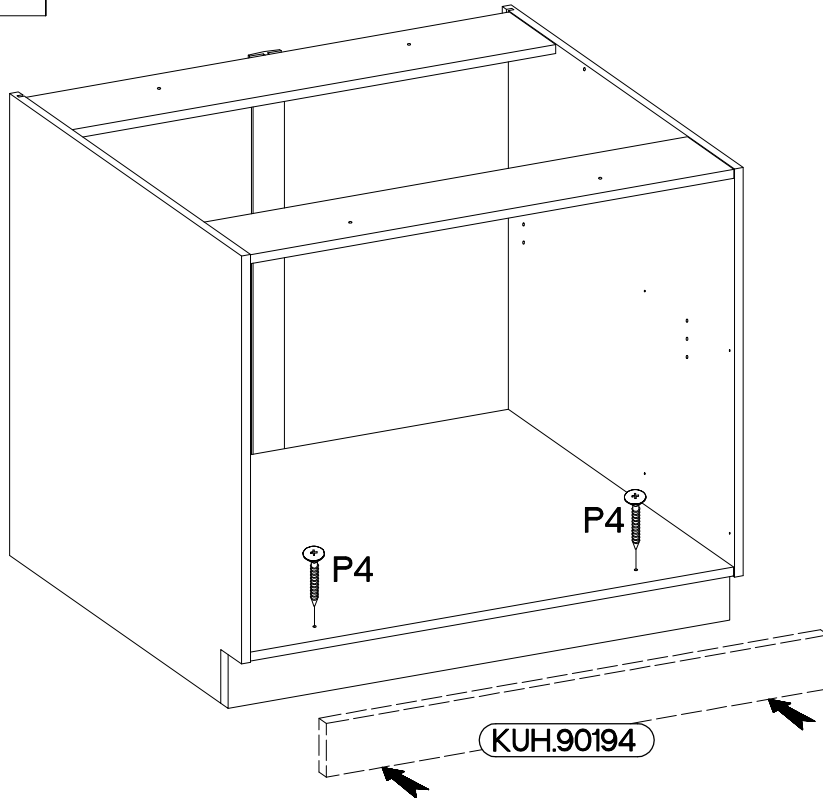

105 ND BB

max. 10kg
 KUH.30053
 KUH.40127

Ersatzteil Nummer	Dimension
KUH.10268	815x500x16
KUH.10269	815x500x16
KUH.30053	866x430x16
KUH.40127	867x485x16
KUH.60112 x2	713x441x2,5
KUH.90070	713x37x16
KUH.90071	82x95x16
KUH.90093	867x100x16
KUH.90094	867x100x16
KUH.90193	713x446x16
KUH.90194	899x95x16

3

6,4 x 50mm

B

4

O

1

E1

4

6,4 x 50mm			
	B	O	E1
	4	1	4

4

L1=680mm

5

∅3.0x20mm

6

 P4 2	 E9 2
---	---

7

4

10

±4.0x35mm

R3

4

11

	$\pm 3.5 \times 13 \text{mm}$ 
T10 2	P5 8

1.