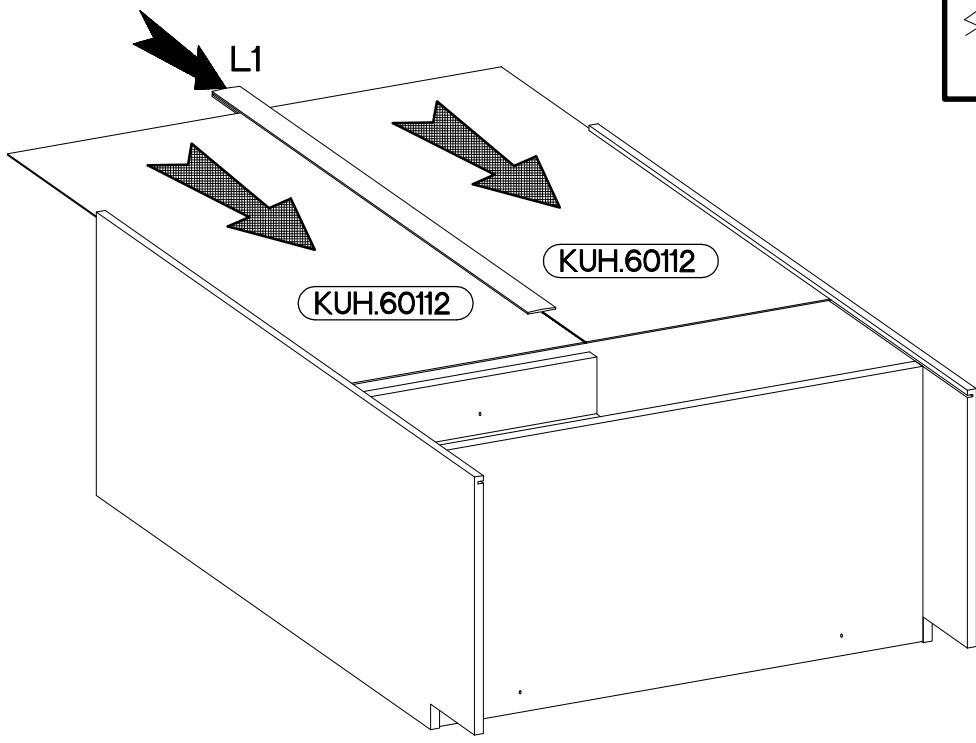

105 ND BB

max. 10kg
 KUH.30053
 KUH.40127

Ersatzteil Nummer	Dimension
KUH.10268	815x500x16
KUH.10269	815x500x16
KUH.30053	866x430x16
KUH.40127	867x485x16
KUH.60112 x2	713x441x2,5
KUH.90070	713x37x16
KUH.90071	82x95x16
KUH.90093	867x100x16
KUH.90094	867x100x16
KUH.90193	713x446x16
KUH.90194	899x95x16

3

6,4 x 50mm

B

4

O

1

E1

4

6,4 x 50mm			
	B	O	E1
	4	1	4

4

L1=680mm

5

∅3.0x20mm

6

 P4 2	 E9 2
---	---

7