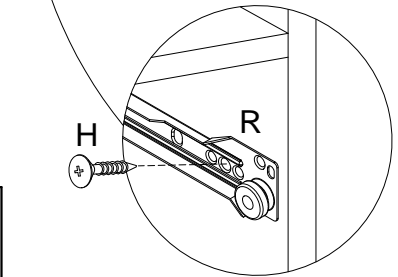

SZAFA 100 / SCHRANK 100 / WARDROBE 100

	L-450mm 	3.5x16
X1	R	H

4	2	24
---	---	----

Q	O	X	A	M	D
1	4	8	8	8	8

SZAFA 100 / SCHRANK 100 / WARDROBE 100

X1	R	H
4	2	24

Q	O	X	A	M	D
1	4	8	8	8	8