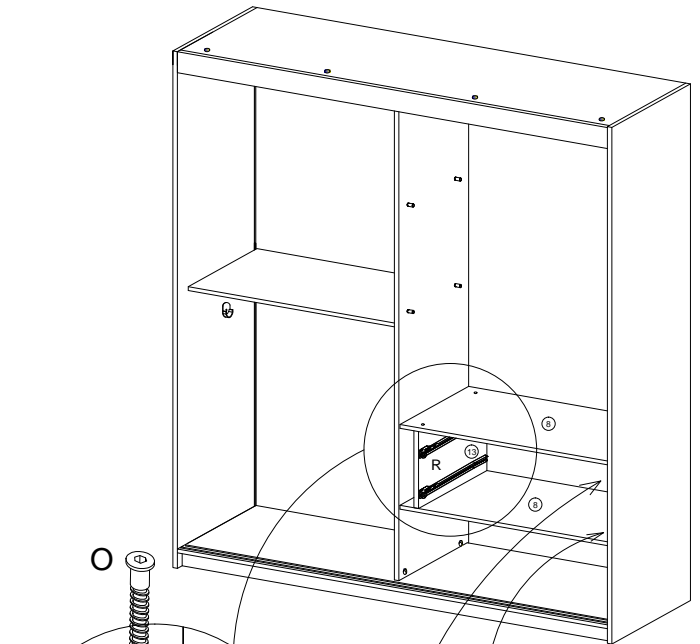

SZAFA 100 / SCHRANK 100 / WARDROBE 100

	L-450mm 	3.5x16
X1	R	H

4	2	24
---	---	----

Q	O	X	A	M	D
1	4	8	8	8	8

SZAFA 100 / SCHRANK 100 / WARDROBE 100

X1	R	H
4	2	24

Q	O	X	A	M	D
1	4	8	8	8	8