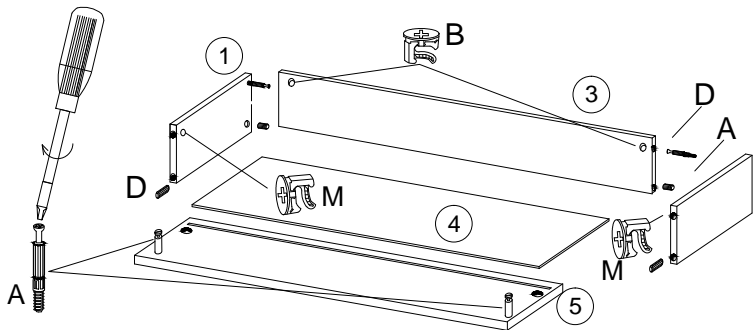

SZAFA 100 / SCHRANK 100 / WARDROBE 100

	L-450mm 	3.5x16
X1	R	H

4	2	24
---	---	----

Q	O	X	A	M	D
1	4	8	8	8	8

SZAFA 100 / SCHRANK 100 / WARDROBE 100

X1	R	H
4	2	24

Q	O	X	A	M	D
1	4	8	8	8	8