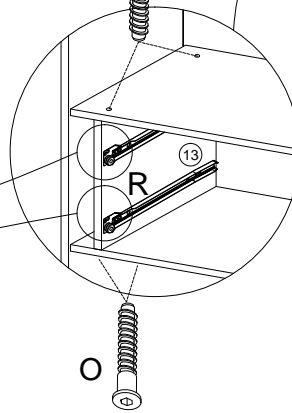

SZAFA 100 / SCHRANK 100 / WARDROBE 100

	L-450mm 	3.5x16
X1	R	H

4	2	24
---	---	----

Q	O	X	A	M	D
1	4	8	8	8	8

SZAFA 100 / SCHRANK 100 / WARDROBE 100

X1	R	H
4	2	24

Q	O	X	A	M	D
1	4	8	8	8	8