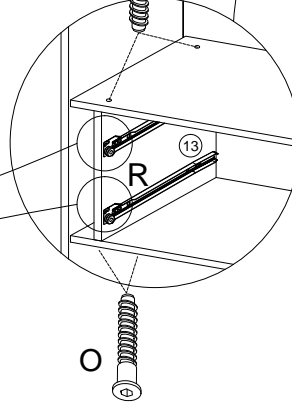

SZAFA 100 / SCHRANK 100 / WARDROBE 100

	L-450mm 	3.5x16
X1	R	H

4	2	24
---	---	----

Q	O	X	A	M	D
1	4	8	8	8	8

SZAFA 100 / SCHRANK 100 / WARDROBE 100

X1	R	H
4	2	24

Q	O	X	A	M	D
1	4	8	8	8	8