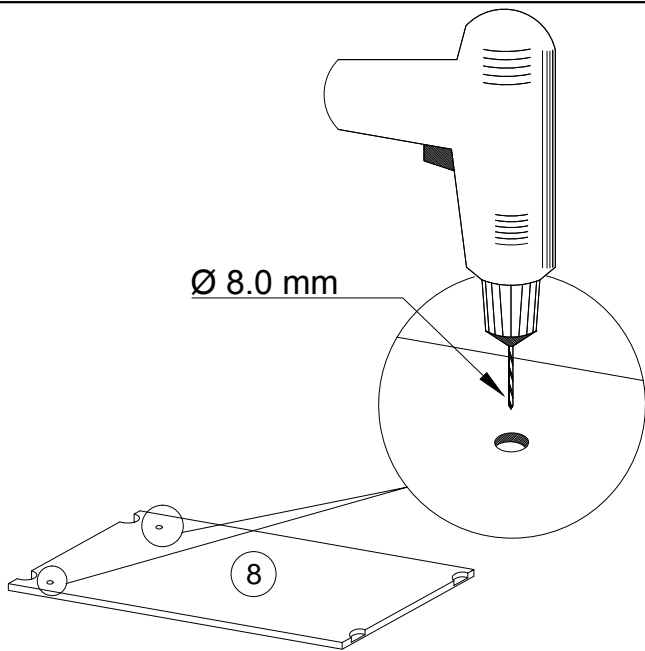

SZAFA 100 / SCHRANK 100 / WARDROBE 100

	L-450mm 	3.5x16
X1	R	H

4	2	24
---	---	----

Q	O	X	A	M	D
1	4	8	8	8	8

SZAFA 100 / SCHRANK 100 / WARDROBE 100

X1	R	H
4	2	24

Q	O	X	A	M	D
1	4	8	8	8	8