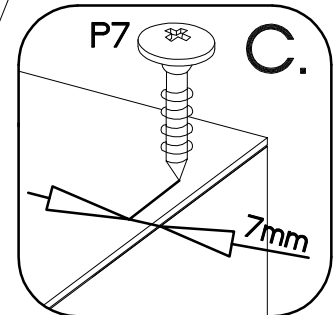

Colli	Ersatzteil Nummer	Dimension
Colli 1/1	ELA.103	550x530x15
	ELA.104	550x530x15
	ELA.301	425x495x15
	ELA.303	858x495x15
	ELA.405	1300x512x15
	ELA.409	1300x512x15
	ELA.503	518x511x15
	ELA.604	546x880x2,5
	ELA.605	546x447x2,5
	ELA.702 x3	473x430x15
ELA.903	1300x70x15	

1

±15/12mm  C 12	±8x30mm  A 22	L=20mm  D2 12	 T3 1	±4.0x16mm  P1 1
---	--	--	---	--

2

L=128mm  S 3	±4.0x30mm  R2 6	±35/16mm  G2 4	H=0  H 6	±35/9mm  G1 2
		±3.5x13mm  P5 12		

3

4

±4.0x16mm
P1
1

5

L2
4
±3.0x20mm
P7
28

6

 E	$\pm 5/16$ mm  J3
12	8

7

4.0x25mm

R

4