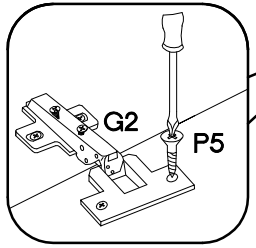

Colli	Ersatzteil Nummer	Dimension
Colli 1/1	ELA.103	550x530x15
	ELA.104	550x530x15
	ELA.301	425x495x15
	ELA.303	858x495x15
	ELA.405	1300x512x15
	ELA.409	1300x512x15
	ELA.503	518x511x15
	ELA.604	546x880x2,5
	ELA.605	546x447x2,5
	ELA.702 x3	473x430x15
ELA.903	1300x70x15	

1

±15/12mm  C 12	±8x30mm  A 22	L=20mm  D2 12	 T3 1	±4.0x16mm  P1 1
---	--	--	---	--

2

L=128mm  S 3	±4.0x30mm  R2 6	±35/16mm  G2 4	H=0  H 6	±35/9mm  G1 2
		±3.5x13mm  P5 12		

3

4

±4.0x16mm
P1
1

5

L2
4
±3.0x20mm
P7
28

6

 E	$\pm 5/16$ mm  J3
12	8

7

4.0x25mm

R

4