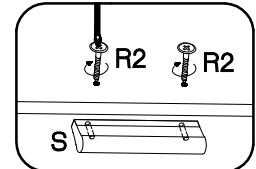

Colli	Ersatzteil Nummer	Dimension
Colli 1/1	ELA.103	550x530x15
	ELA.104	550x530x15
	ELA.301	425x495x15
	ELA.303	858x495x15
	ELA.405	1300x512x15
	ELA.409	1300x512x15
	ELA.503	518x511x15
	ELA.604	546x880x2,5
	ELA.605	546x447x2,5
	ELA.702 x3	473x430x15
ELA.903	1300x70x15	

1

±15/12mm  C 12	±8x30mm  A 22	L=20mm  D2 12	 T3 1	±4.0x16mm  P1 1
---	--	--	---	--

2

L=128mm  S 3	±4.0x30mm  R2 6	±35/16mm  G2 4	H=0  H 6	±35/9mm  G1 2
		±3.5x13mm  P5 12		

3

4

±4.0x16mm
P1
1

5

L2
4
±3.0x20mm
P7
28

6

 E	$\pm 5/16$ mm  J3
12	8

7

4.0x25mm

R

4