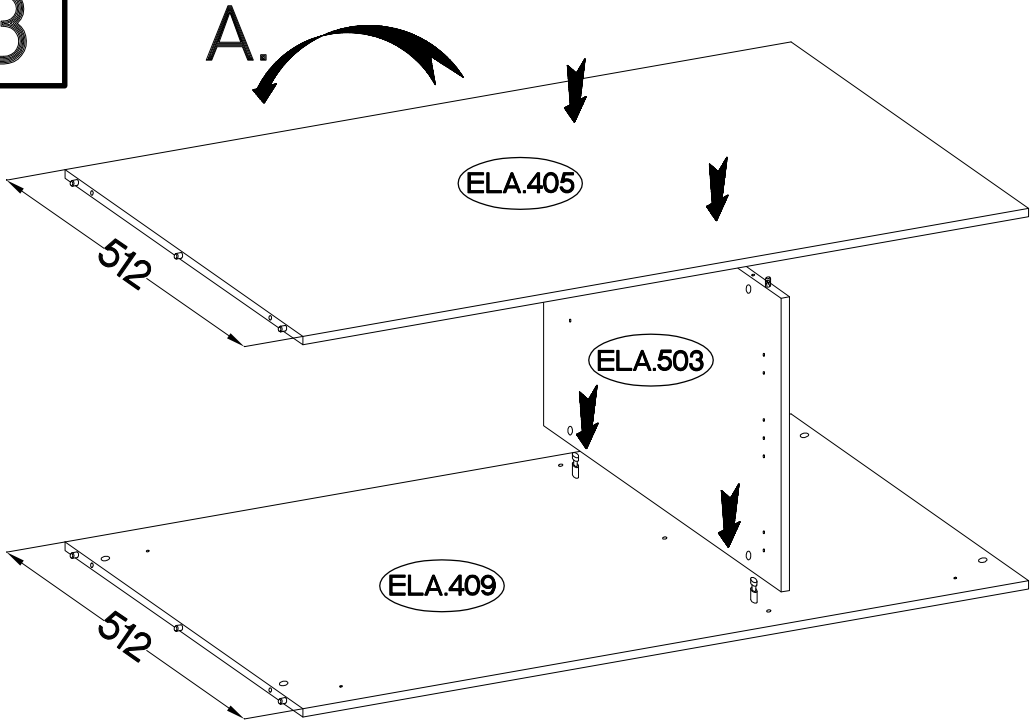

Colli	Ersatzteil Nummer	Dimension
Colli 1/1	ELA.103	550x530x15
	ELA.104	550x530x15
	ELA.301	425x495x15
	ELA.303	858x495x15
	ELA.405	1300x512x15
	ELA.409	1300x512x15
	ELA.503	518x511x15
	ELA.604	546x880x2,5
	ELA.605	546x447x2,5
	ELA.702 x3	473x430x15
ELA.903	1300x70x15	

1

±15/12mm  C 12	±8x30mm  A 22	L=20mm  D2 12	 T3 1	±4.0x16mm  P1 1
---	--	--	---	--

2

L=128mm  S 3	±4.0x30mm  R2 6	±35/16mm  G2 4	H=0  H 6	±35/9mm  G1 2
		±3.5x13mm  P5 12		

3

4

±4.0x16mm
P1
1

5

L2
4
±3.0x20mm
P7
28

6

 E	$\pm 5/16$ mm  J3
12	8

7

4.0x25mm

R

4