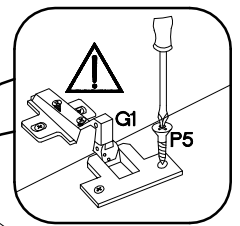

Colli	Ersatzteil Nummer	Dimension
Colli 1/1	ELA.103	550x530x15
	ELA.104	550x530x15
	ELA.301	425x495x15
	ELA.303	858x495x15
	ELA.405	1300x512x15
	ELA.409	1300x512x15
	ELA.503	518x511x15
	ELA.604	546x880x2,5
	ELA.605	546x447x2,5
	ELA.702 x3	473x430x15
ELA.903	1300x70x15	

1

±15/12mm  C 12	±8x30mm  A 22	L=20mm  D2 12	 T3 1	±4.0x16mm  P1 1
---	--	--	---	--

2

L=128mm  S 3	±4.0x30mm  R2 6	±35/16mm  G2 4	H=0  H 6	±35/9mm  G1 2
		±3.5x13mm  P5 12		

3

4

±4.0x16mm
P1
1

5

L2
4
±3.0x20mm
P7
28

6

 E	$\pm 5/16$ mm  J3
12	8

7

4.0x25mm

R

4