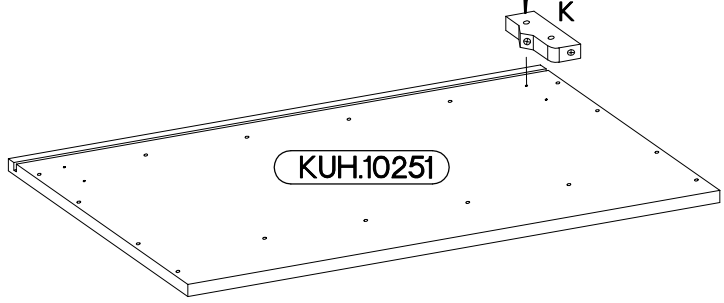

15 G-72 OTW

KUH.30043
KUH.40045

 A 8	 B 8	 E1 8	 J3 16
 K 2	 O 1	 P7 4	 P8 4

Ersatzteil Nummer	Dimension
KUH.10251 x2	715x290x16
KUH.30043 x4	117x271x16
KUH.40045 x2	117x276x16
KUH.60196	713x135x2,5

ISM-KUH-00986

1

†8x30mm  A	†4.0x30mm  P8	 K
8	4	2

2

6,4 x 50mm  B	 O	 E1
4	1	4

3

6,4 x 50mm			
	B	O	E1
	4	1	4

4

∅3.0x20mm	
	P7
	4