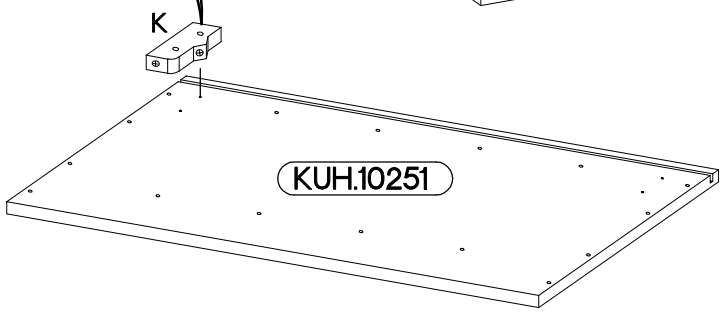

15 G-72 OTW

KUH.30043
KUH.40045

 A 8	 B 8	 E1 8	 J3 16
 K 2	 O 1	 P7 4	 P8 4

Ersatzteil Nummer	Dimension
KUH.10251 x2	715x290x16
KUH.30043 x4	117x271x16
KUH.40045 x2	117x276x16
KUH.60196	713x135x2,5

ISM-KUH-00986

1

†8x30mm  A	†4.0x30mm  P8	 K
8	4	2

2

6,4 x 50mm  B	 O	 E1
4	1	4

3

6,4 x 50mm			
	B	O	E1
	4	1	4

4

∅3.0x20mm	
	P7
	4