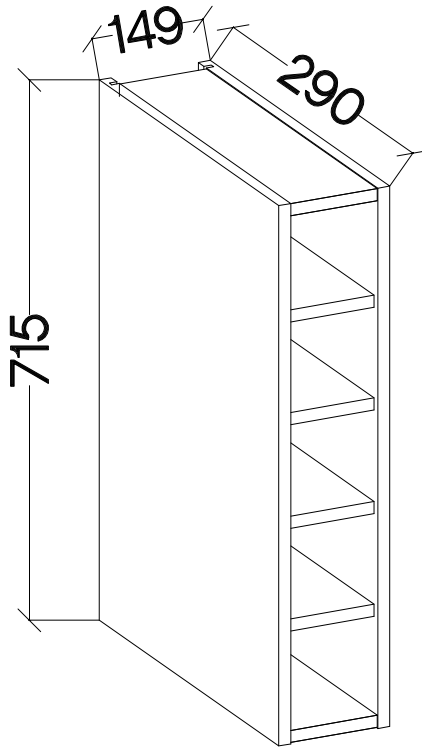

15 G-72 OTW

KUH.30043
KUH.40045

 A 8	 B 8	 E1 8	 J3 16
 K 2	 O 1	 P7 4	 P8 4

Ersatzteil Nummer	Dimension
KUH.10251 x2	715x290x16
KUH.30043 x4	117x271x16
KUH.40045 x2	117x276x16
KUH.60196	713x135x2,5

ISM-KUH-00986

1

†8x30mm  A	†4.0x30mm  P8	 K
8	4	2

2

6,4 x 50mm  B	 O	 E1
4	1	4

3

6,4 x 50mm			
	B	O	E1
	4	1	4

4

∅3.0x20mm	
	P7
	4