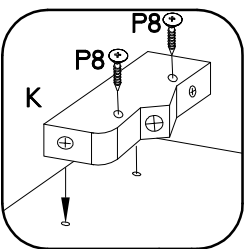

15 G-72 OTW

KUH.30043
KUH.40045

 A 8	 B 8	 E1 8	 J3 16
 K 2	 O 1	 P7 4	 P8 4

Ersatzteil Nummer	Dimension
KUH.10251 x2	715x290x16
KUH.30043 x4	117x271x16
KUH.40045 x2	117x276x16
KUH.60196	713x135x2,5

ISM-KUH-00986

1

†8x30mm  A	†4.0x30mm  P8	 K
8	4	2

2

6,4 x 50mm  B	 O	 E1
4	1	4

3

6,4 x 50mm			
	B	O	E1
	4	1	4

4

∅3.0x20mm	
	P7
	4