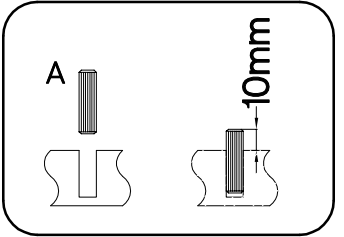

15 G-72 OTW

KUH.30043
KUH.40045

 A 8	 B 8	 E1 8	 J3 16
 K 2	 O 1	 P7 4	 P8 4

Ersatzteil Nummer	Dimension
KUH.10251 x2	715x290x16
KUH.30043 x4	117x271x16
KUH.40045 x2	117x276x16
KUH.60196	713x135x2,5

ISM-KUH-00986

1

†8x30mm  A	†4.0x30mm  P8	 K
8	4	2

2

6,4 x 50mm  B	 O	 E1
4	1	4

3

6,4 x 50mm			
	B	O	E1
	4	1	4

4

∅3.0x20mm	
	P7
	4