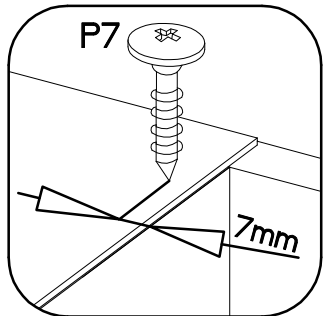

15 G-72 OTW

KUH.30043
KUH.40045

 A 8	 B 8	 E1 8	 J3 16
 K 2	 O 1	 P7 4	 P8 4

Ersatzteil Nummer	Dimension
KUH.10251 x2	715x290x16
KUH.30043 x4	117x271x16
KUH.40045 x2	117x276x16
KUH.60196	713x135x2,5

ISM-KUH-00986

1

†8x30mm  A	†4.0x30mm  P8	 K
8	4	2

2

6,4 x 50mm  B	 O	 E1
4	1	4

3

6,4 x 50mm			
	B	O	E1
	4	1	4

4

∅3.0x20mm	
	P7
	4