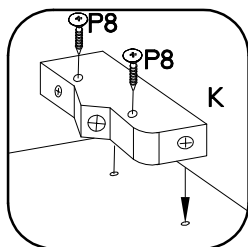

15 G-72 OTW

KUH.30043
KUH.40045

 A 8	 B 8	 E1 8	 J3 16
 K 2	 O 1	 P7 4	 P8 4

Ersatzteil Nummer	Dimension
KUH.10251 x2	715x290x16
KUH.30043 x4	117x271x16
KUH.40045 x2	117x276x16
KUH.60196	713x135x2,5

ISM-KUH-00986

1

†8x30mm  A	†4.0x30mm  P8	 K
8	4	2

2

6,4 x 50mm  B	 O	 E1
4	1	4

3

6,4 x 50mm			
	B	O	E1
	4	1	4

4

∅3.0x20mm	
	P7
	4