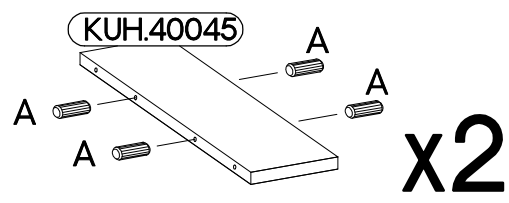

15 G-72 OTW

KUH.30043
KUH.40045

 A 8	 B 8	 E1 8	 J3 16
 K 2	 O 1	 P7 4	 P8 4

Ersatzteil Nummer	Dimension
KUH.10251 x2	715x290x16
KUH.30043 x4	117x271x16
KUH.40045 x2	117x276x16
KUH.60196	713x135x2,5

ISM-KUH-00986

1

†8x30mm  A	†4.0x30mm  P8	 K
8	4	2

2

6,4 x 50mm  B	 O	 E1
4	1	4

3

6,4 x 50mm			
	B	O	E1
	4	1	4

4

∅3.0x20mm	
	P7
	4