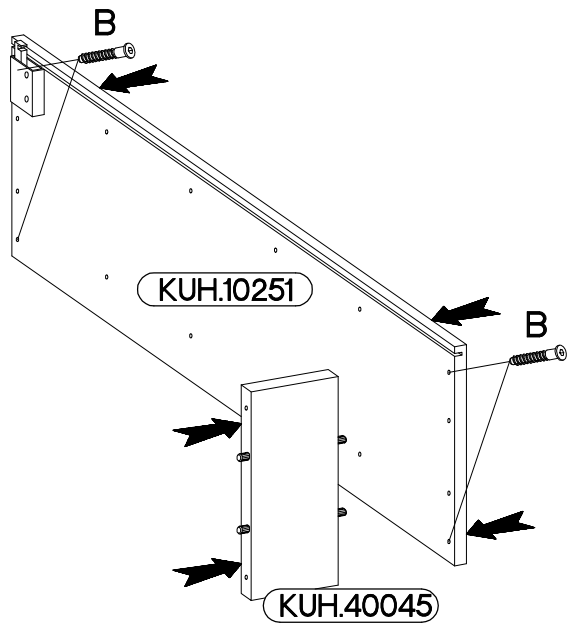

15 G-72 OTW

KUH.30043
KUH.40045

 A 8	 B 8	 E1 8	 J3 16
 K 2	 O 1	 P7 4	 P8 4

Ersatzteil Nummer	Dimension
KUH.10251 x2	715x290x16
KUH.30043 x4	117x271x16
KUH.40045 x2	117x276x16
KUH.60196	713x135x2,5

ISM-KUH-00986

1

†8x30mm  A	†4.0x30mm  P8	 K
8	4	2

2

6,4 x 50mm  B	 O	 E1
4	1	4

3

6,4 x 50mm			
	B	O	E1
	4	1	4

4

∅3.0x20mm	
	P7
	4