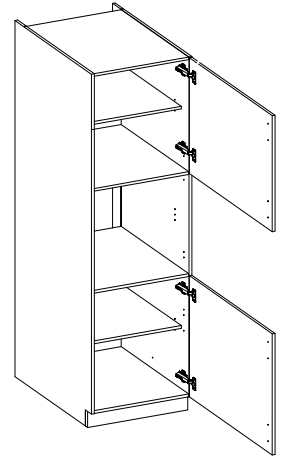

60 DP-2100 2F  
FRONT

Ersatzteil Nummer	Dimension
KUH.70783	682x596x16
KUH.70778	713x596x16

ISM-KUH-01206

1

LEFT

RIGHT

KUH.70783

KUH.70783

2

±35/0mm  HG 4	±3.5x13mm  P5 8
---	---

3

M4x22mm

U

4

S

2