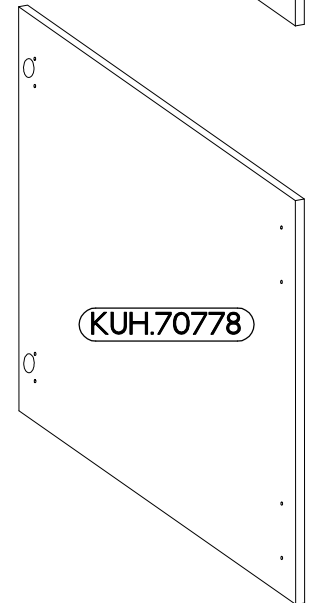

60 DP-2100 2F  
FRONT

Ersatzteil Nummer	Dimension
KUH.70783	682x596x16
KUH.70778	713x596x16

ISM-KUH-01206

1

LEFT

RIGHT

KUH.70783

KUH.70783

2

±35/0mm  HG 4	±3.5x13mm  P5 8
---	---

3

M4x22mm

U

4

S

2