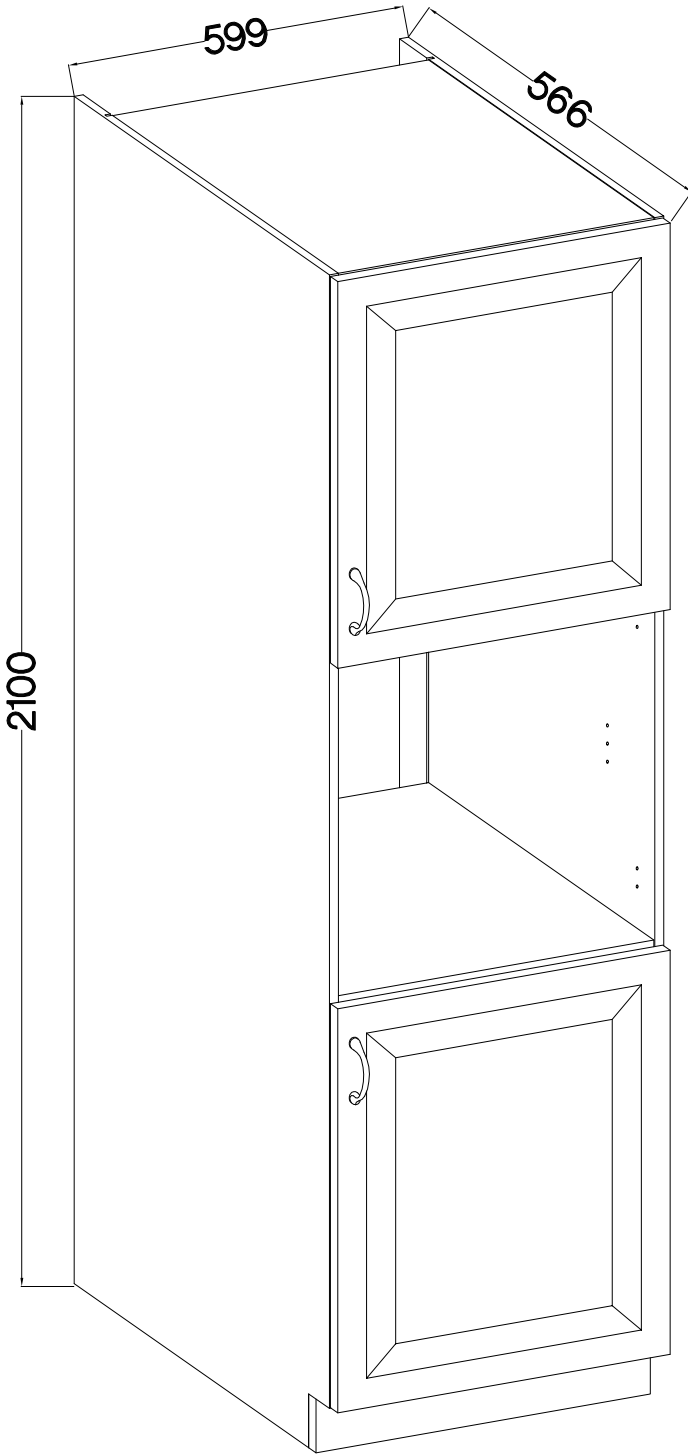

60 DP-2100 2F  
FRONT

Ersatzteil Nummer	Dimension
KUH.70783	682x596x16
KUH.70778	713x596x16

ISM-KUH-01206

1

LEFT

RIGHT

KUH.70783

KUH.70783

2

±35/0mm  HG 4	±3.5x13mm  P5 8
---	---

3

M4x22mm

U

4

S

2