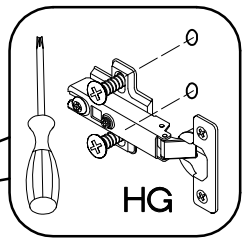

60 DP-2100 2F  
FRONT

Ersatzteil Nummer	Dimension
KUH.70783	682x596x16
KUH.70778	713x596x16

ISM-KUH-01206

1

LEFT

RIGHT

KUH.70783

KUH.70783

2

±35/0mm  HG 4	±3.5x13mm  P5 8
---	---

3

M4x22mm

U

4

S

2