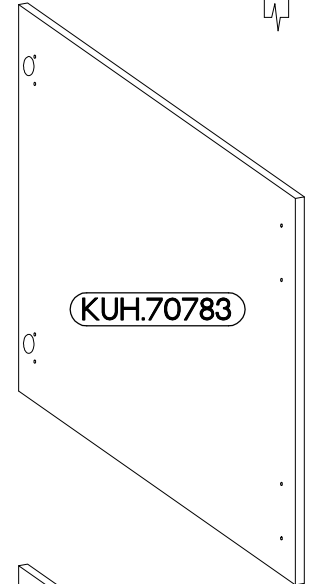

60 DP-2100 2F  
FRONT

Ersatzteil Nummer	Dimension
KUH.70783	682x596x16
KUH.70778	713x596x16

ISM-KUH-01206

1

LEFT

RIGHT

KUH.70783

KUH.70783

2

±35/0mm  HG 4	±3.5x13mm  P5 8
---	---

3

M4x22mm

U

4

S

2