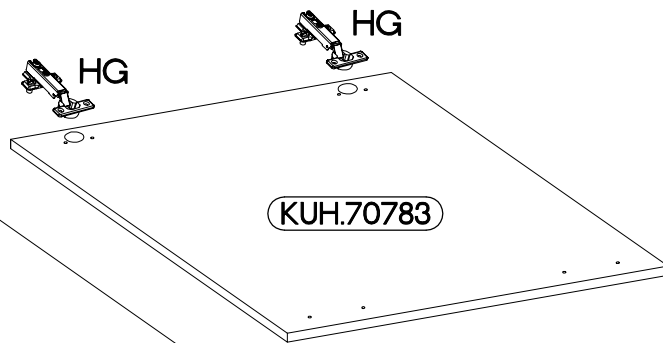

60 DP-2100 2F  
FRONT

Ersatzteil Nummer	Dimension
KUH.70783	682x596x16
KUH.70778	713x596x16

ISM-KUH-01206

1

LEFT

RIGHT

KUH.70783

KUH.70783

2

±35/0mm  HG 4	±3.5x13mm  P5 8
---	---

3

M4x22mm

U

4

S

2