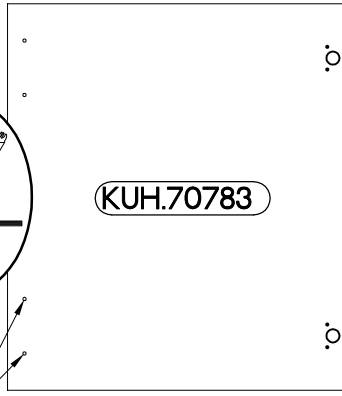

60 DP-2100 2F  
FRONT

Ersatzteil Nummer	Dimension
KUH.70783	682x596x16
KUH.70778	713x596x16

ISM-KUH-01206

1

LEFT

RIGHT

KUH.70783

KUH.70783

2

±35/0mm  HG 4	±3.5x13mm  P5 8
---	---

3

M4x22mm

U

4

S

2