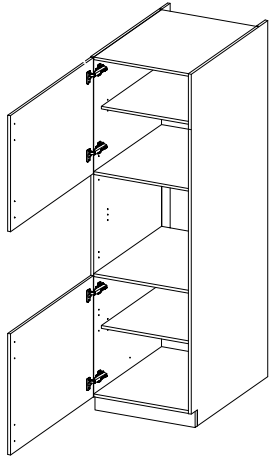

60 DP-2100 2F  
FRONT

Ersatzteil Nummer	Dimension
KUH.70783	682x596x16
KUH.70778	713x596x16

ISM-KUH-01206

1

LEFT

RIGHT

KUH.70783

KUH.70783

2

±35/0mm  HG 4	±3.5x13mm  P5 8
---	---

3

M4x22mm

U

4

S

2