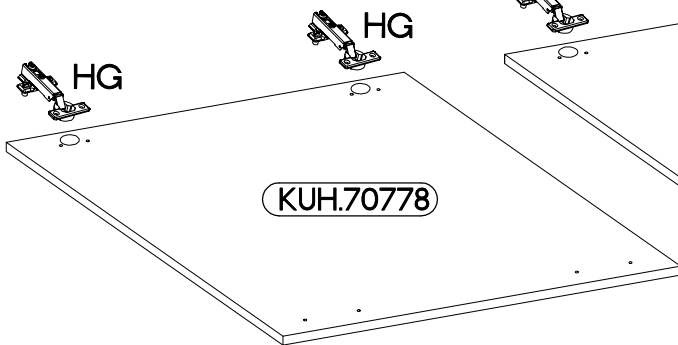

60 DP-2100 2F  
FRONT

Ersatzteil Nummer	Dimension
KUH.70783	682x596x16
KUH.70778	713x596x16

ISM-KUH-01206

1

LEFT

RIGHT

KUH.70783

KUH.70783

2

±35/0mm  HG 4	±3.5x13mm  P5 8
---	---

3

M4x22mm

U

4

S

2