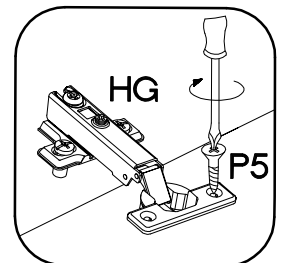

60 DP-2100 2F  
FRONT

Ersatzteil Nummer	Dimension
KUH.70783	682x596x16
KUH.70778	713x596x16

ISM-KUH-01206

1

LEFT

RIGHT

KUH.70783

KUH.70783

2

±35/0mm  HG 4	±3.5x13mm  P5 8
---	---

3

M4x22mm

U

4

S

2