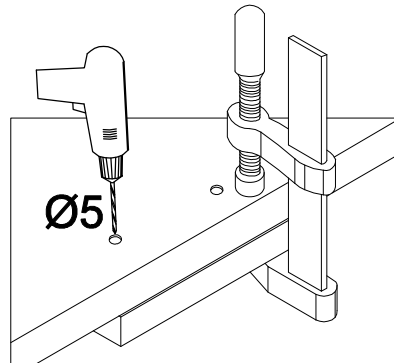

60 DP-2100 2F  
FRONT

Ersatzteil Nummer	Dimension
KUH.70783	682x596x16
KUH.70778	713x596x16

ISM-KUH-01206

1

LEFT

RIGHT

KUH.70783

KUH.70783

2

±35/0mm  HG 4	±3.5x13mm  P5 8
---	---

3

M4x22mm

U

4

S

2