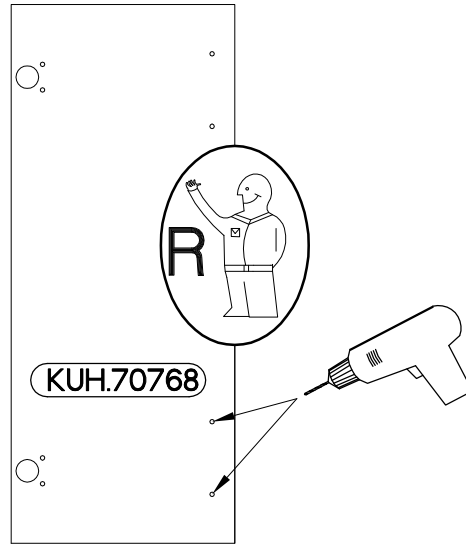

30 G-72 1F  
FRONT

M4x22mm	
	
U	S
2	1

Ersatzteil Nummer	Dimension
KUH.70768	713x296x16

ISM-KUH-01197

1

LEFT

RIGHT

2

 HG 2	 P5 4
--	--

M4x22mm

U

2

S

1

HG

KUH.70768