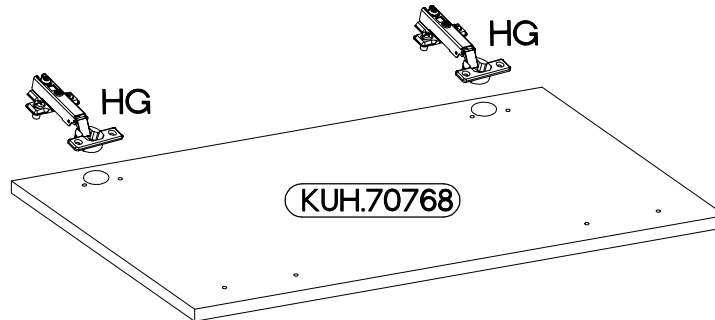

30 G-72 1F  
FRONT

M4x22mm	
	
U	S
2	1

Ersatzteil Nummer	Dimension
KUH.70768	713x296x16

ISM-KUH-01197

1

LEFT

RIGHT

2

 HG 2	 P5 4
--	--

M4x22mm

U

2

S

1

HG

KUH.70768