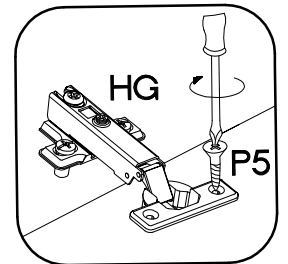

30 G-72 1F  
FRONT

M4x22mm	
	
U	S
2	1

Ersatzteil Nummer	Dimension
KUH.70768	713x296x16

ISM-KUH-01197

1

LEFT

RIGHT

2

 HG 2	 P5 4
--	--

M4x22mm

U

2

S

1

HG

KUH.70768