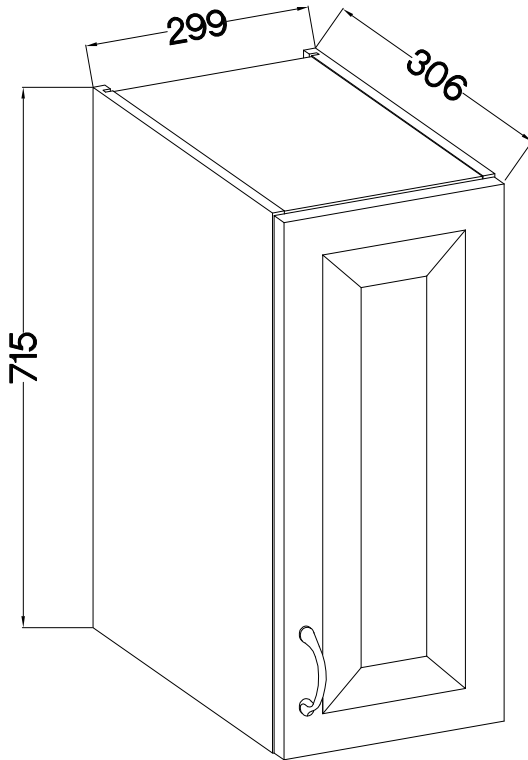

30 G-72 1F  
FRONT

M4x22mm	
	
U	S
2	1

Ersatzteil Nummer	Dimension
KUH.70768	713x296x16

ISM-KUH-01197

1

LEFT

RIGHT

2

 HG 2	 P5 4
--	--

M4x22mm

U

2

S

1

HG

KUH.70768