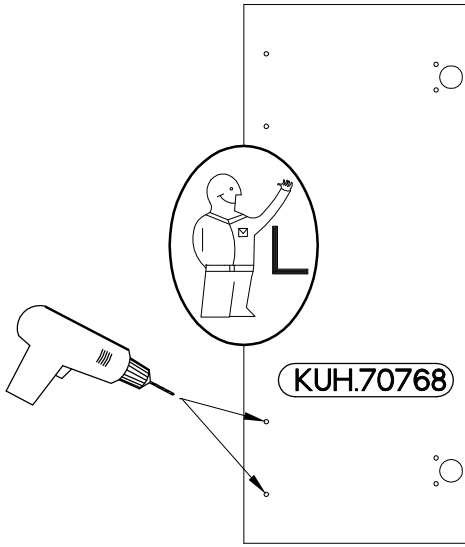

30 G-72 1F  
FRONT

M4x22mm	
	
U	S
2	1

Ersatzteil Nummer	Dimension
KUH.70768	713x296x16

ISM-KUH-01197

1

LEFT

RIGHT

2

 HG 2	 P5 4
--	--

M4x22mm

U

2

S

1

HG

KUH.70768