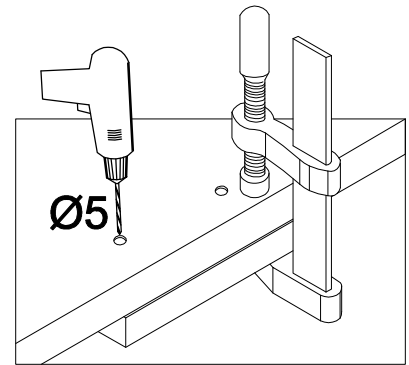

30 G-72 1F  
FRONT

M4x22mm	
	
U	S
2	1

Ersatzteil Nummer	Dimension
KUH.70768	713x296x16

ISM-KUH-01197

1

LEFT

RIGHT

2

 HG 2	 P5 4
--	--

M4x22mm

U

2

S

1

HG

KUH.70768