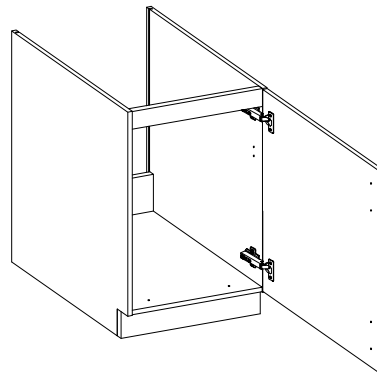

1

50 ZL 1F BB

LEFT

RIGHT