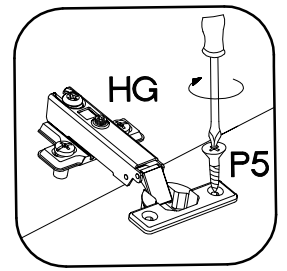

FRONT

50 ZL 1F BB

50 G-72 1F

Ersatzteil Nummer	Dimension
KUH.70773	713x496x16

ISM-KUH-01191

1

50 ZL 1F BB

LEFT

RIGHT

2

+35/0mm	+3.5x13mm
HG	P5
2	4

3

M4x22mm

U

2

S

6

M4x22mm

U

2

S

1

HG

R