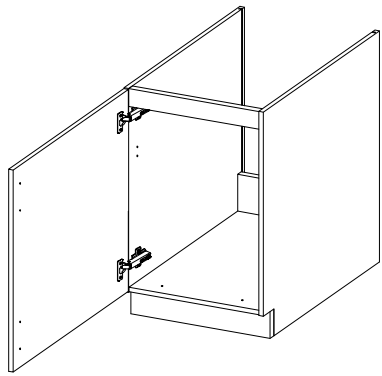

1

50 ZL 1F BB

LEFT

RIGHT