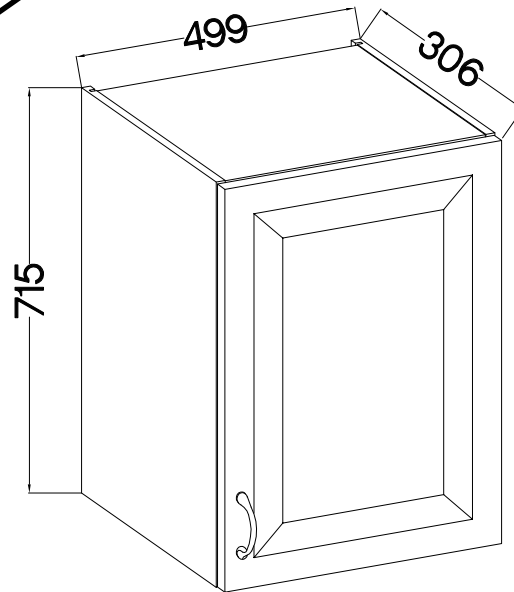

FRONT

50 ZL 1F BB

50 G-72 1F

Ersatzteil Nummer	Dimension
KUH.70773	713x496x16

ISM-KUH-01191

1

50 ZL 1F BB

LEFT

RIGHT

2

+35/0mm	+3.5x13mm
HG	P5
2	4

3

M4x22mm

U

2

S