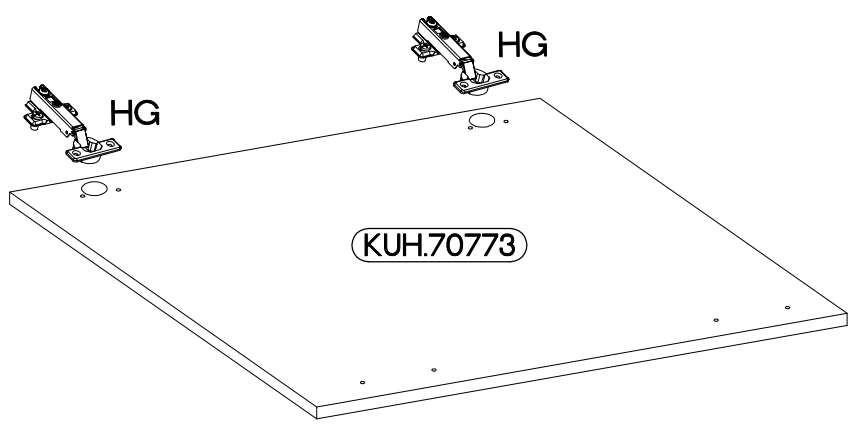

FRONT

50 ZL 1F BB

50 G-72 1F

Ersatzteil Nummer	Dimension
KUH.70773	713x496x16

ISM-KUH-01191

1

50 ZL 1F BB

LEFT

RIGHT

2

+35/0mm	+3.5x13mm
HG	P5
2	4

3

M4x22mm

U

2

S