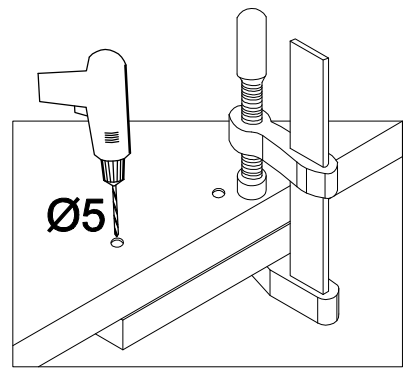

FRONT

50 ZL 1F BB

50 G-72 1F

Ersatzteil Nummer	Dimension
KUH.70773	713x496x16

ISM-KUH-01191

1

50 ZL 1F BB

LEFT

RIGHT

2

+35/0mm	+3.5x13mm
HG	P5
2	4

3

M4x22mm

U

2

S

6

M4x22mm

U

2

S

1

HG

R