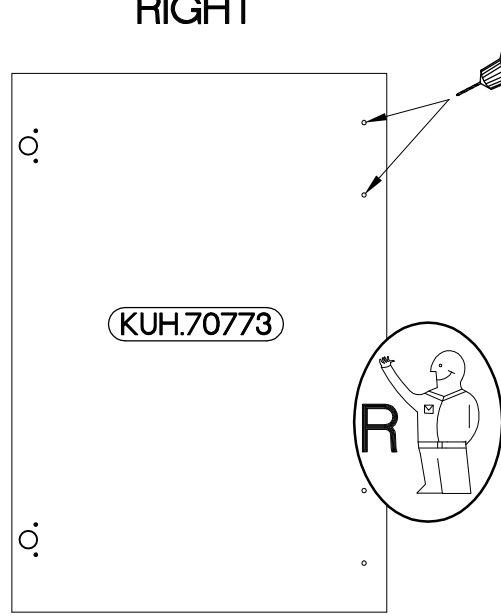

FRONT

50 ZL 1F BB

50 G-72 1F

Ersatzteil Nummer	Dimension
KUH.70773	713x496x16

ISM-KUH-01191

1

50 ZL 1F BB

LEFT

RIGHT

2

+35/0mm	+3.5x13mm
HG	P5
2	4

3

M4x22mm

U

2

S

6

M4x22mm

U

2

S

1

HG

R