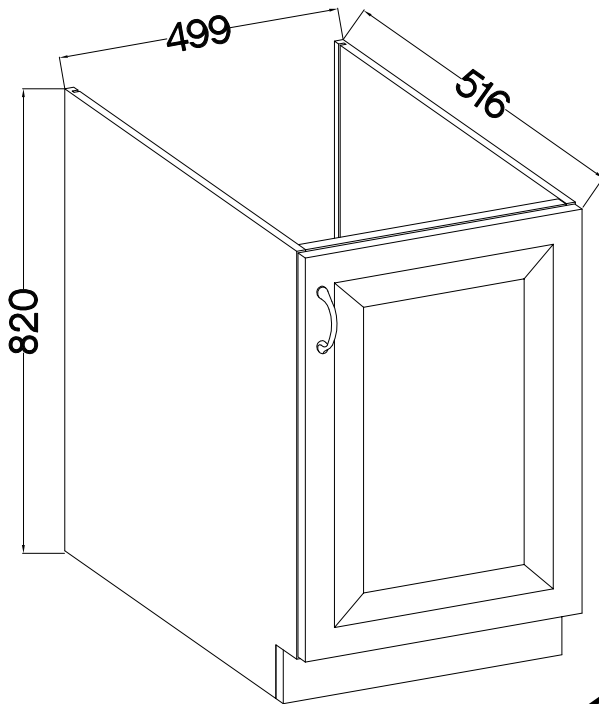

FRONT

50 ZL 1F BB

50 G-72 1F

Ersatzteil Nummer	Dimension
KUH.70773	713x496x16

ISM-KUH-01191

1

50 ZL 1F BB

LEFT

RIGHT

2

+35/0mm	+3.5x13mm
HG	P5
2	4

3

M4x22mm

U

2

S