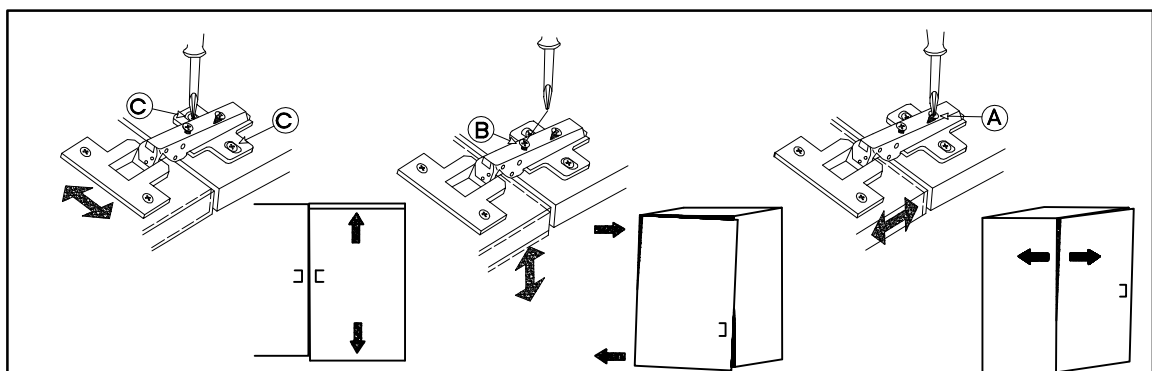

3

M4x22mm

U

2

S

1

R

HG

KUH.70773

HG

KUH.70773

L

96

U

S