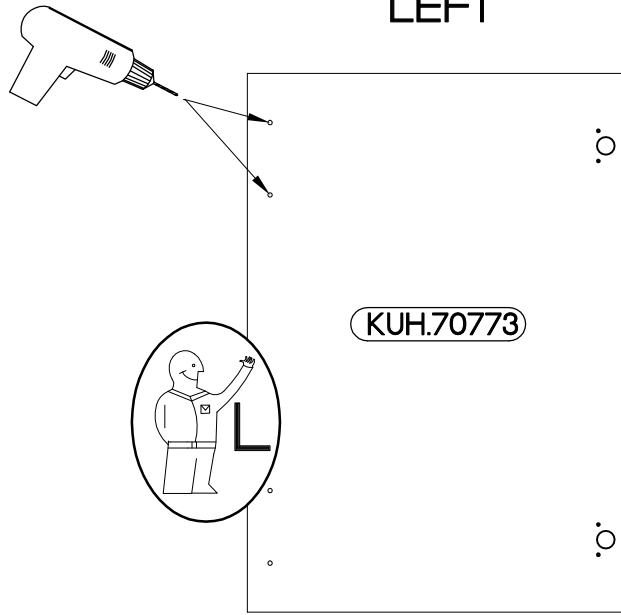

1

50 ZL 1F BB

LEFT

RIGHT