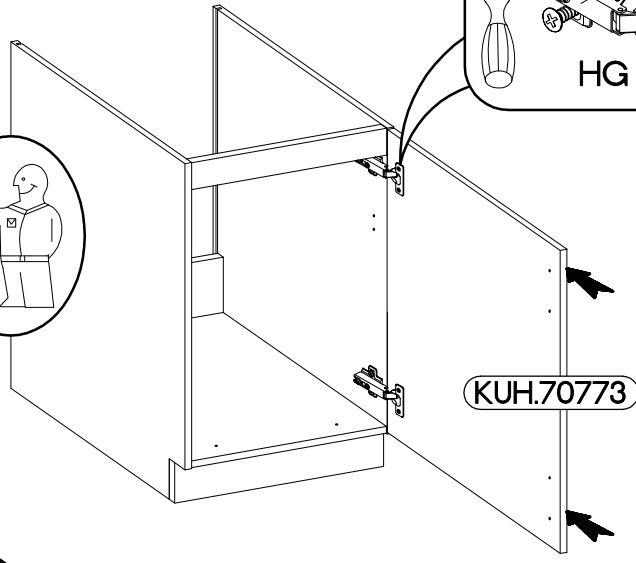

HG

KUH.70773