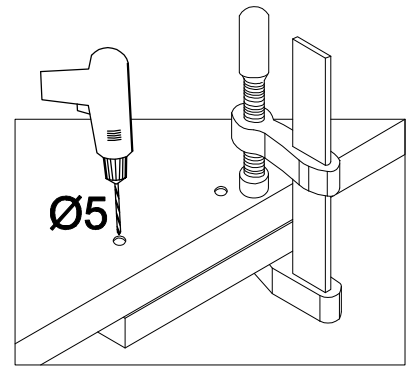

60 GU-36
60 NAGU-36
FRONT

60 GU-36

60 NAGU-36

M4x22mm	
	
U	S
2	1

Ersatzteil Nummer	Dimension
KUH.70785	355x596x16

ISM-KUH-01201

1

2