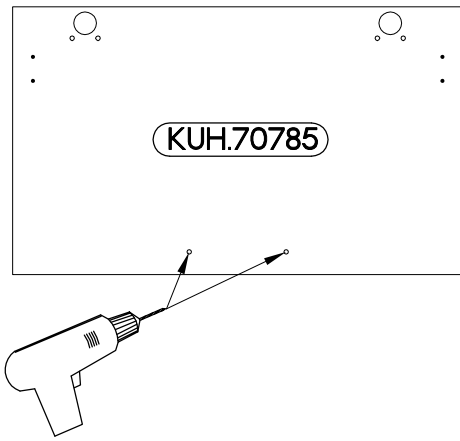

60 GU-36
60 NAGU-36
FRONT

60 GU-36

60 NAGU-36

M4x22mm	
	
U	S
2	1

Ersatzteil Nummer	Dimension
KUH.70785	355x596x16

ISM-KUH-01201

1

2