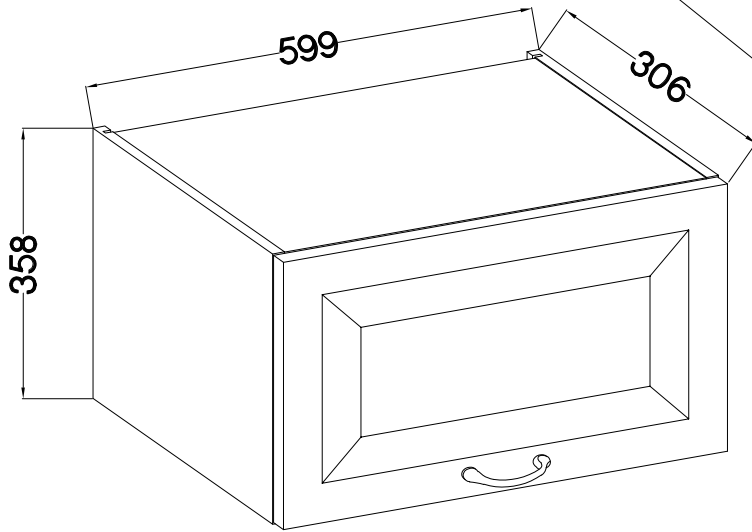

60 GU-36
60 NAGU-36
FRONT

60 GU-36

60 NAGU-36

M4x22mm	
	
U	S
2	1

Ersatzteil Nummer	Dimension
KUH.70785	355x596x16

ISM-KUH-01201

1

2