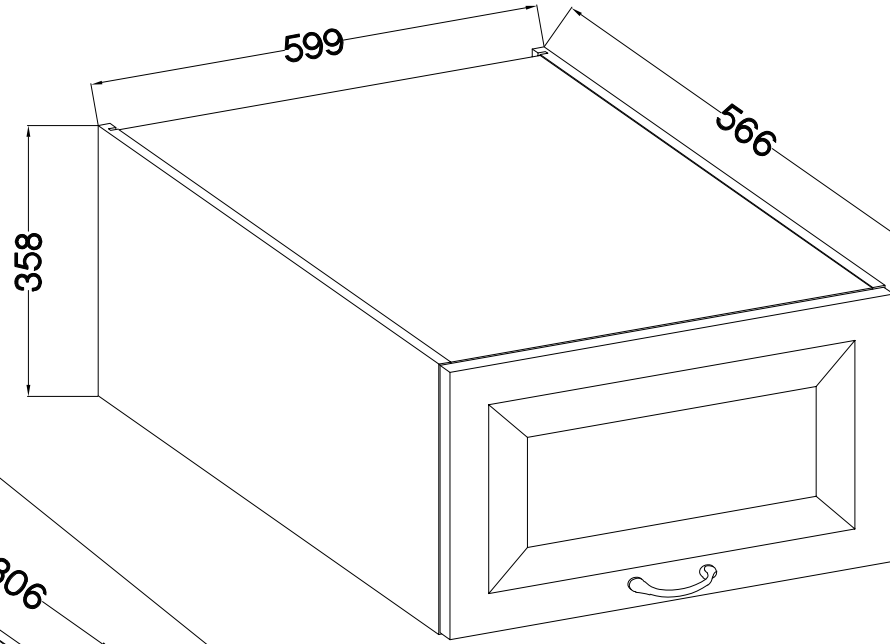

60 GU-36
60 NAGU-36
FRONT

60 GU-36

60 NAGU-36

M4x22mm	
	
U	S
2	1

Ersatzteil Nummer	Dimension
KUH.70785	355x596x16

ISM-KUH-01201

1

2