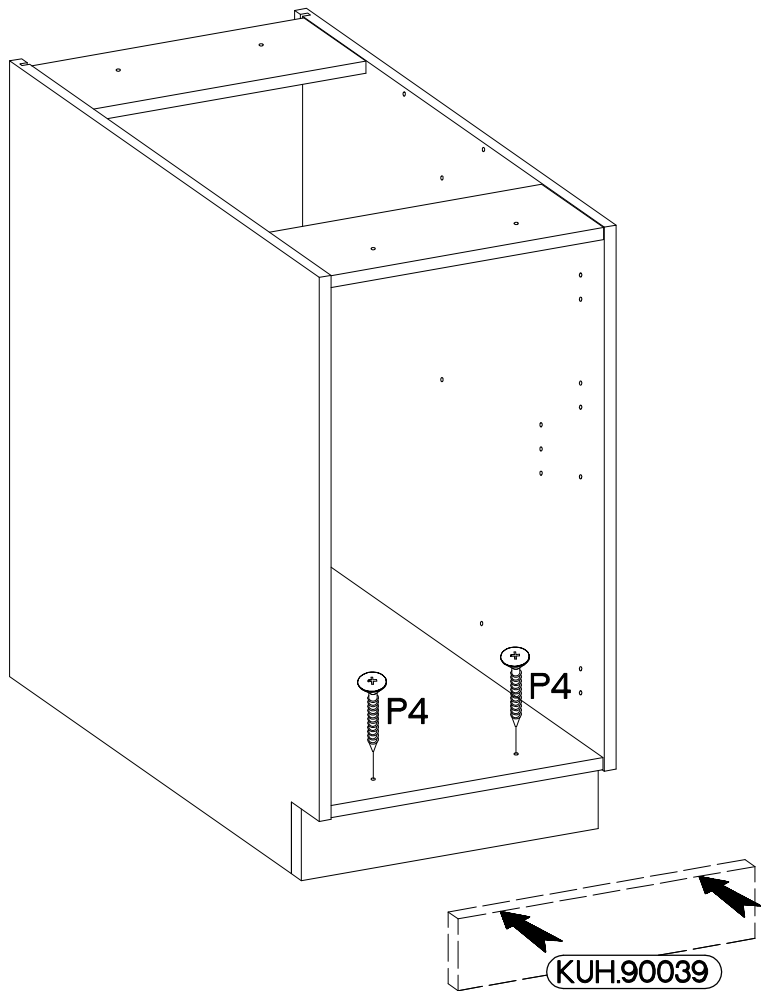

40 D 1F BB

KUH.30009
KUH.40025

Ersatzteil Nummer	Dimension
KUH.10225	815x500x16
KUH.10226	815x500x16
KUH.30009	366x430x16
KUH.40025	367x485x16
KUH.60027	713x385x2,5
KUH.90003	367x100x16
KUH.90004	367x100x16
KUH.90039	399x95x16

A	B	E1	E9	F2		
8	8	8	2	4		
HG	J	O	P4	P5	P7	R3
2	4	1	2	4	8-10	4

ISM-KUH-01133

1

6.5x48x16  F2 4	±8x30mm  A 8
--	---

2

6,4 x 50mm		
		
B	O	E1
4	1	4

3

6,4 x 50mm		
		
B	O	E1
4	1	4

4

5

6

4.0x45mm		
	P4	E9
	2	2

7

15/19mm		J
		4

8

4.0x35mm