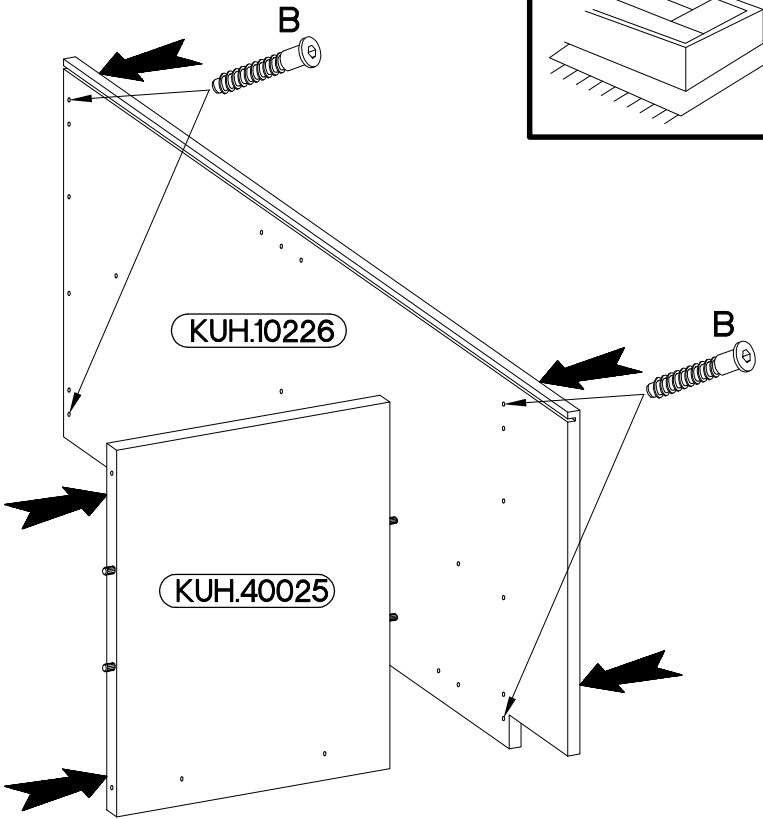

40 D 1F BB

KUH.30009
KUH.40025

Ersatzteil Nummer	Dimension
KUH.10225	815x500x16
KUH.10226	815x500x16
KUH.30009	366x430x16
KUH.40025	367x485x16
KUH.60027	713x385x2,5
KUH.90003	367x100x16
KUH.90004	367x100x16
KUH.90039	399x95x16

A	B	E1	E9	F2		
8	8	8	2	4		
HG	J	O	P4	P5	P7	R3
2	4	1	2	4	8-10	4

ISM-KUH-01133

1

6.5x48x16  F2 4	±8x30mm  A 8
--	---

2

6,4 x 50mm		
		
B	O	E1
4	1	4

3

6,4 x 50mm		
		
B	O	E1
4	1	4

4

5

6

4.0x45mm		
	P4	E9
	2	2

7

15/19mm		J
		4

8

4.0x35mm