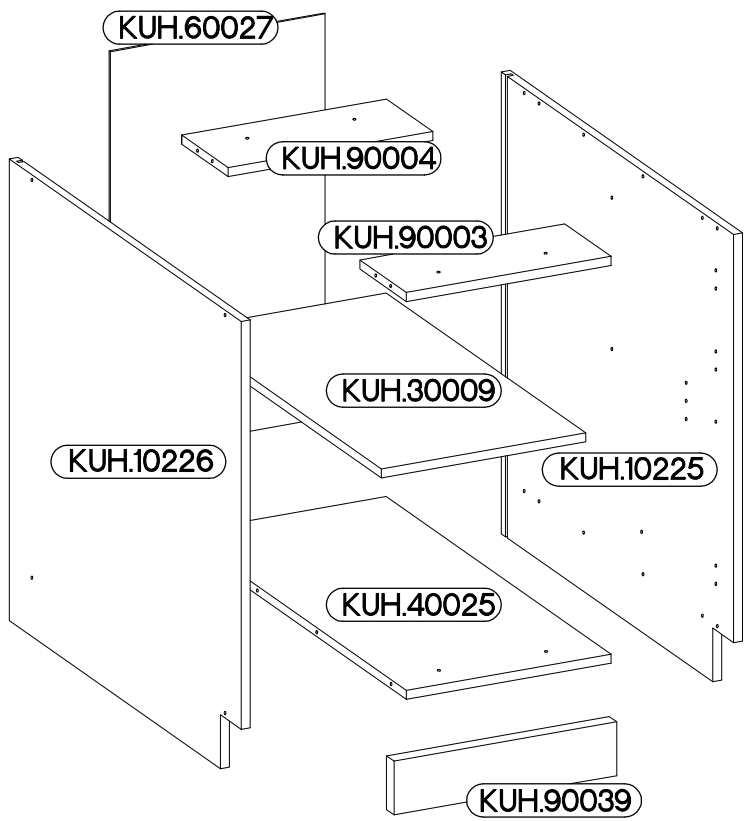

40 D 1F BB

KUH.30009
KUH.40025

Ersatzteil Nummer	Dimension
KUH.10225	815x500x16
KUH.10226	815x500x16
KUH.30009	366x430x16
KUH.40025	367x485x16
KUH.60027	713x385x2,5
KUH.90003	367x100x16
KUH.90004	367x100x16
KUH.90039	399x95x16

A	B	E1	E9	F2		
8	8	8	2	4		
HG	J	O	P4	P5	P7	R3
2	4	1	2	4	8-10	4

ISM-KUH-01133

1

6.5x48x16  F2 4	±8x30mm  A 8
--	---

2

6,4 x 50mm		
		
B	O	E1
4	1	4

3

6,4 x 50mm		
		
B	O	E1
4	1	4

4

5

6

4.0x45mm		
	P4	E9
	2	2

7

15/19mm		J
		4

8

4.0x35mm