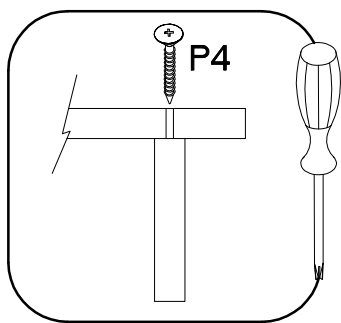

40 D 1F BB

KUH.30009
KUH.40025

Ersatzteil Nummer	Dimension
KUH.10225	815x500x16
KUH.10226	815x500x16
KUH.30009	366x430x16
KUH.40025	367x485x16
KUH.60027	713x385x2,5
KUH.90003	367x100x16
KUH.90004	367x100x16
KUH.90039	399x95x16

A	B	E1	E9	F2		
8	8	8	2	4		
HG	J	O	P4	P5	P7	R3
2	4	1	2	4	8-10	4

ISM-KUH-01133

1

6.5x48x16  F2 4	±8x30mm  A 8
--	---

2

6,4 x 50mm		
		
B	O	E1
4	1	4

3

6,4 x 50mm		
		
B	O	E1
4	1	4

4

5

6

4.0x45mm		
	P4	E9
	2	2

7

15/19mm		J
		4

8

4.0x35mm