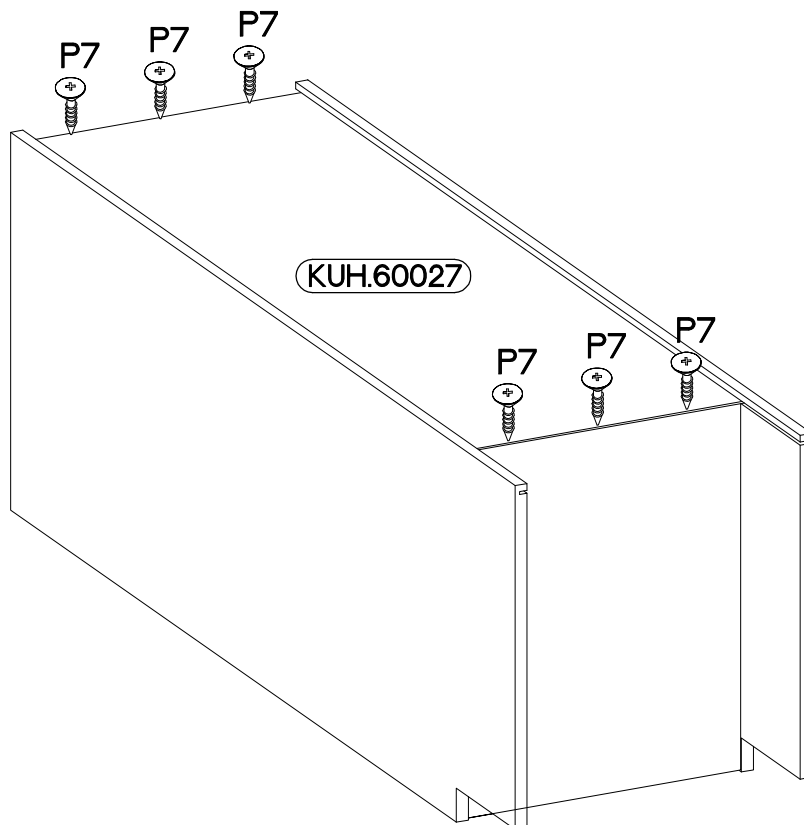

40 D 1F BB

KUH.30009
KUH.40025

Ersatzteil Nummer	Dimension
KUH.10225	815x500x16
KUH.10226	815x500x16
KUH.30009	366x430x16
KUH.40025	367x485x16
KUH.60027	713x385x2,5
KUH.90003	367x100x16
KUH.90004	367x100x16
KUH.90039	399x95x16

A	B	E1	E9	F2		
8	8	8	2	4		
HG	J	O	P4	P5	P7	R3
2	4	1	2	4	8-10	4

ISM-KUH-01133

1

6.5x48x16  F2 4	±8x30mm  A 8
--	---

2

6,4 x 50mm		
		
B	O	E1
4	1	4

3

6,4 x 50mm		
		
B	O	E1
4	1	4

4

5

6

4.0x45mm		
	P4	E9
	2	2

7

15/19mm		J
		4

8

4.0x35mm