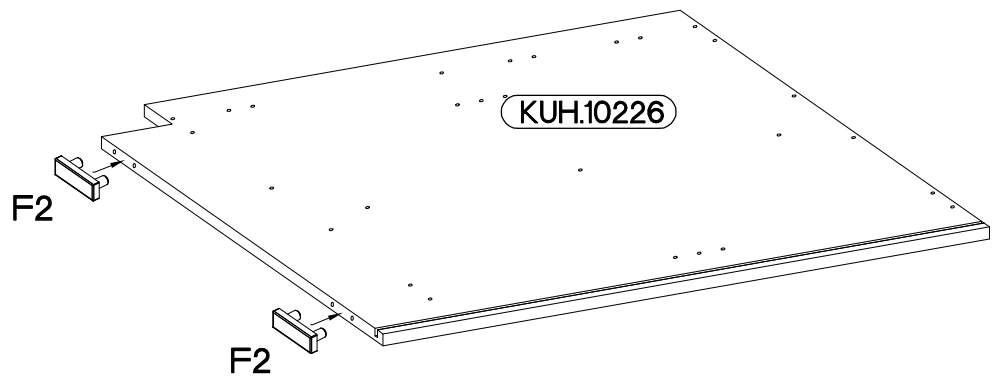

40 D 1F BB

KUH.30009
KUH.40025

Ersatzteil Nummer	Dimension
KUH.10225	815x500x16
KUH.10226	815x500x16
KUH.30009	366x430x16
KUH.40025	367x485x16
KUH.60027	713x385x2,5
KUH.90003	367x100x16
KUH.90004	367x100x16
KUH.90039	399x95x16

A	B	E1	E9	F2		
8	8	8	2	4		
HG	J	O	P4	P5	P7	R3
2	4	1	2	4	8-10	4

ISM-KUH-01133

1

6.5x48x16  F2 4	±8x30mm  A 8
--	---

2

6,4 x 50mm		
		
B	O	E1
4	1	4

3

6,4 x 50mm		
		
B	O	E1
4	1	4

4

5

6

4.0x45mm		
	P4	E9
	2	2

7

15/19mm		J
		4

8

4.0x35mm