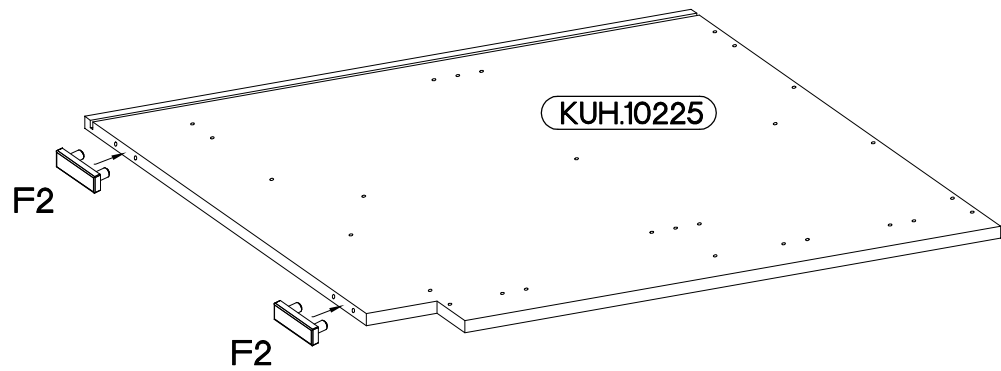

40 D 1F BB

KUH.30009
KUH.40025

Ersatzteil Nummer	Dimension
KUH.10225	815x500x16
KUH.10226	815x500x16
KUH.30009	366x430x16
KUH.40025	367x485x16
KUH.60027	713x385x2,5
KUH.90003	367x100x16
KUH.90004	367x100x16
KUH.90039	399x95x16

A	B	E1	E9	F2		
8	8	8	2	4		
HG	J	O	P4	P5	P7	R3
2	4	1	2	4	8-10	4

ISM-KUH-01133

1

6.5x48x16  F2 4	±8x30mm  A 8
--	---

2

6,4 x 50mm		
		
B	O	E1
4	1	4

3

6,4 x 50mm		
		
B	O	E1
4	1	4

4

5

6

4.0x45mm		
	P4	E9
	2	2

7

15/19mm		J
		4

8

4.0x35mm