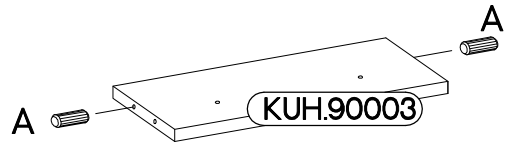

40 D 1F BB

KUH.30009
KUH.40025

Ersatzteil Nummer	Dimension
KUH.10225	815x500x16
KUH.10226	815x500x16
KUH.30009	366x430x16
KUH.40025	367x485x16
KUH.60027	713x385x2,5
KUH.90003	367x100x16
KUH.90004	367x100x16
KUH.90039	399x95x16

A	B	E1	E9	F2		
8	8	8	2	4		
HG	J	O	P4	P5	P7	R3
2	4	1	2	4	8-10	4

ISM-KUH-01133

1

6.5x48x16  F2 4	±8x30mm  A 8
--	---

2

6,4 x 50mm		
		
B	O	E1
4	1	4

3

6,4 x 50mm		
		
B	O	E1
4	1	4

4

5

6

4.0x45mm		
	P4	E9
	2	2

7

15/19mm		J
		4

8

4.0x35mm