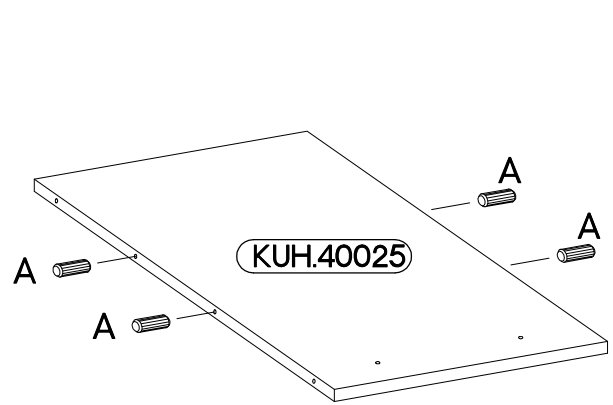

40 D 1F BB

KUH.30009
KUH.40025

Ersatzteil Nummer	Dimension
KUH.10225	815x500x16
KUH.10226	815x500x16
KUH.30009	366x430x16
KUH.40025	367x485x16
KUH.60027	713x385x2,5
KUH.90003	367x100x16
KUH.90004	367x100x16
KUH.90039	399x95x16

A	B	E1	E9	F2		
8	8	8	2	4		
HG	J	O	P4	P5	P7	R3
2	4	1	2	4	8-10	4

ISM-KUH-01133

1

6.5x48x16  F2 4	±8x30mm  A 8
--	---

2

6,4 x 50mm		
		
B	O	E1
4	1	4

3

6,4 x 50mm		
		
B	O	E1
4	1	4

4

5

6

4.0x45mm		
	P4	E9
	2	2

7

15/19mm		J
		4

8

4.0x35mm