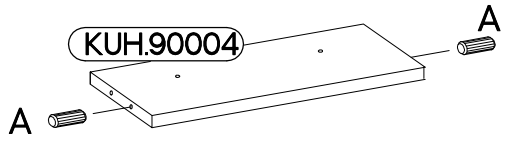

40 D 1F BB

KUH.30009
KUH.40025

Ersatzteil Nummer	Dimension
KUH.10225	815x500x16
KUH.10226	815x500x16
KUH.30009	366x430x16
KUH.40025	367x485x16
KUH.60027	713x385x2,5
KUH.90003	367x100x16
KUH.90004	367x100x16
KUH.90039	399x95x16

A	B	E1	E9	F2		
8	8	8	2	4		
HG	J	O	P4	P5	P7	R3
2	4	1	2	4	8-10	4

ISM-KUH-01133

1

6.5x48x16  F2 4	±8x30mm  A 8
--	---

2

6,4 x 50mm		
		
B	O	E1
4	1	4

3

6,4 x 50mm		
		
B	O	E1
4	1	4