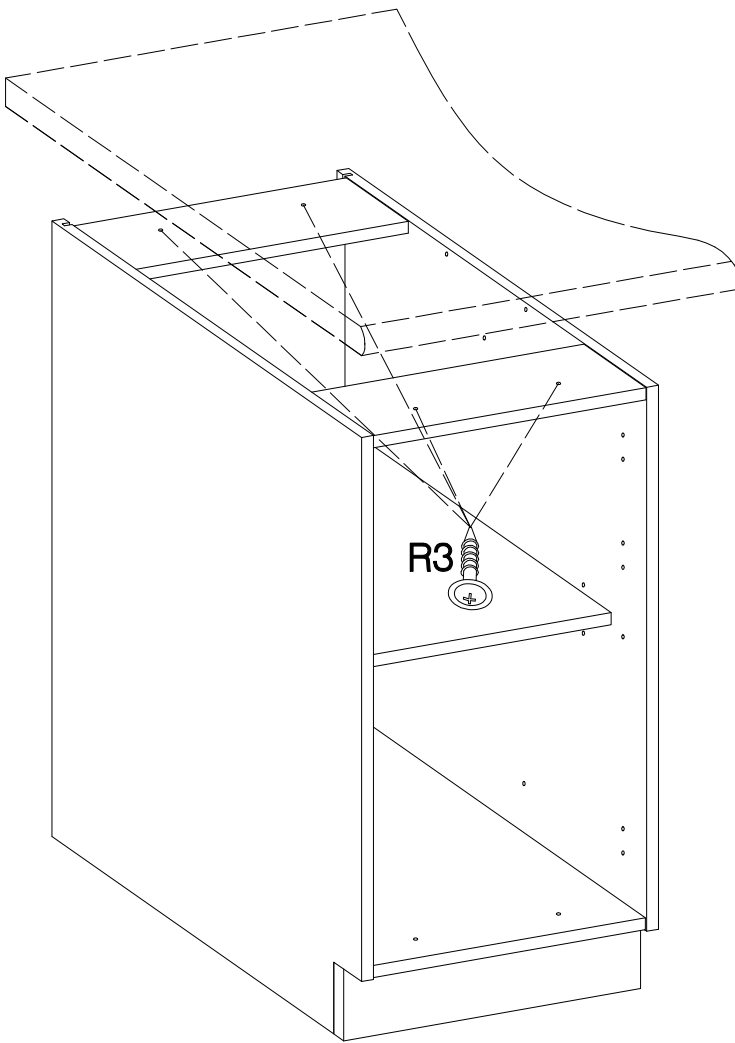

8

4.0x35mm

R3

4