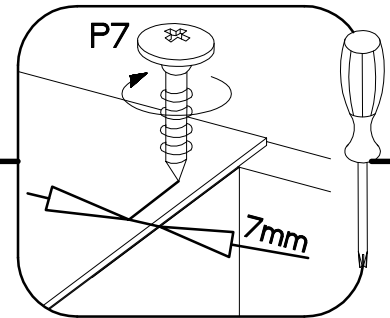

40 D 1F BB

KUH.30009
KUH.40025

Ersatzteil Nummer	Dimension
KUH.10225	815x500x16
KUH.10226	815x500x16
KUH.30009	366x430x16
KUH.40025	367x485x16
KUH.60027	713x385x2,5
KUH.90003	367x100x16
KUH.90004	367x100x16
KUH.90039	399x95x16

A	B	E1	E9	F2		
8	8	8	2	4		
HG	J	O	P4	P5	P7	R3
2	4	1	2	4	8-10	4

ISM-KUH-01133

1

6.5x48x16  F2 4	±8x30mm  A 8
--	---

2

6,4 x 50mm		
		
B	O	E1
4	1	4

3

6,4 x 50mm		
		
B	O	E1
4	1	4

4

5

6

4.0x45mm		
	P4	E9
	2	2

7

15/19mm		J
		4

8

4.0x35mm