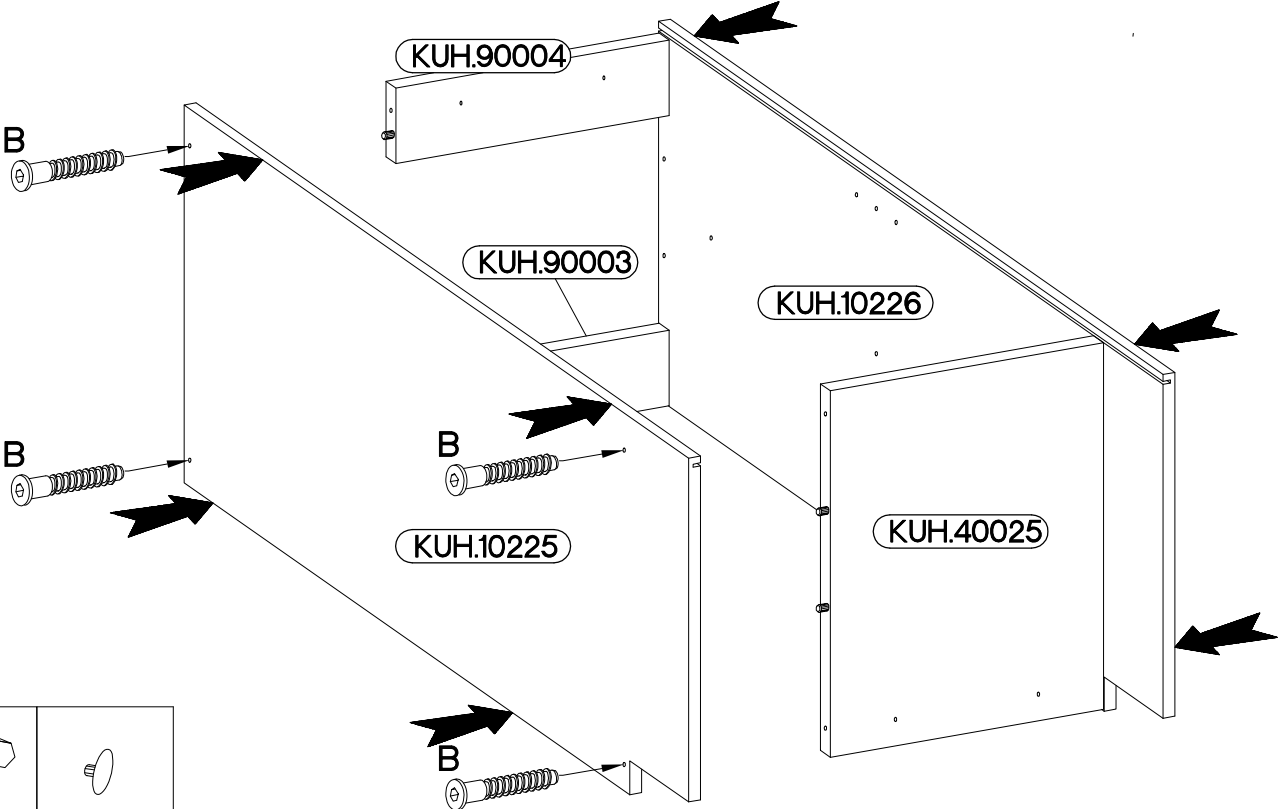

40 D 1F BB

KUH.30009
KUH.40025

Ersatzteil Nummer	Dimension
KUH.10225	815x500x16
KUH.10226	815x500x16
KUH.30009	366x430x16
KUH.40025	367x485x16
KUH.60027	713x385x2,5
KUH.90003	367x100x16
KUH.90004	367x100x16
KUH.90039	399x95x16

A	B	E1	E9	F2		
8	8	8	2	4		
HG	J	O	P4	P5	P7	R3
2	4	1	2	4	8-10	4

ISM-KUH-01133

1

6.5x48x16  F2 4	±8x30mm  A 8
--	---

2

6,4 x 50mm		
		
B	O	E1
4	1	4

3

6,4 x 50mm		
		
B	O	E1
4	1	4

4

5

6

4.0x45mm		
	P4	E9
	2	2

7

15/19mm		J
		4

8

4.0x35mm