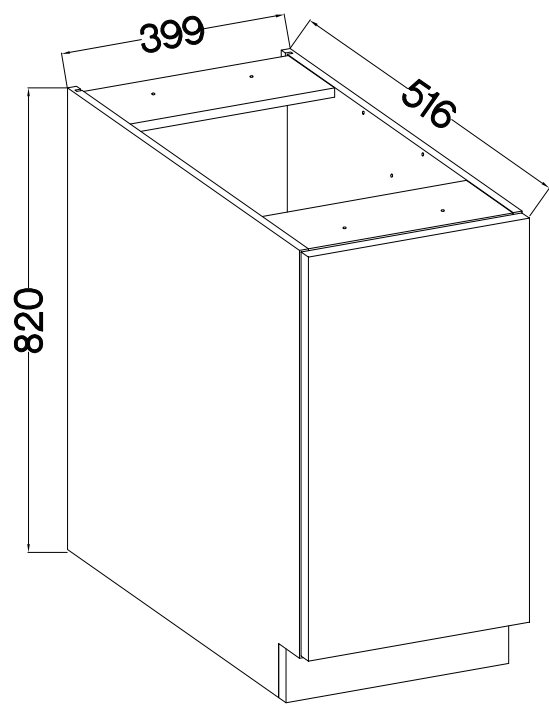

40 D 1F BB

KUH.30009
KUH.40025

Ersatzteil Nummer	Dimension
KUH.10225	815x500x16
KUH.10226	815x500x16
KUH.30009	366x430x16
KUH.40025	367x485x16
KUH.60027	713x385x2,5
KUH.90003	367x100x16
KUH.90004	367x100x16
KUH.90039	399x95x16

A	B	E1	E9	F2		
8	8	8	2	4		
HG	J	O	P4	P5	P7	R3
2	4	1	2	4	8-10	4

ISM-KUH-01133

1

6.5x48x16  F2 4	±8x30mm  A 8
--	---

2

6,4 x 50mm		
		
B	O	E1
4	1	4

3

6,4 x 50mm		
		
B	O	E1
4	1	4

4

5

6

4.0x45mm		
	P4	E9
	2	2

7

15/19mm		J
		4

8

4.0x35mm