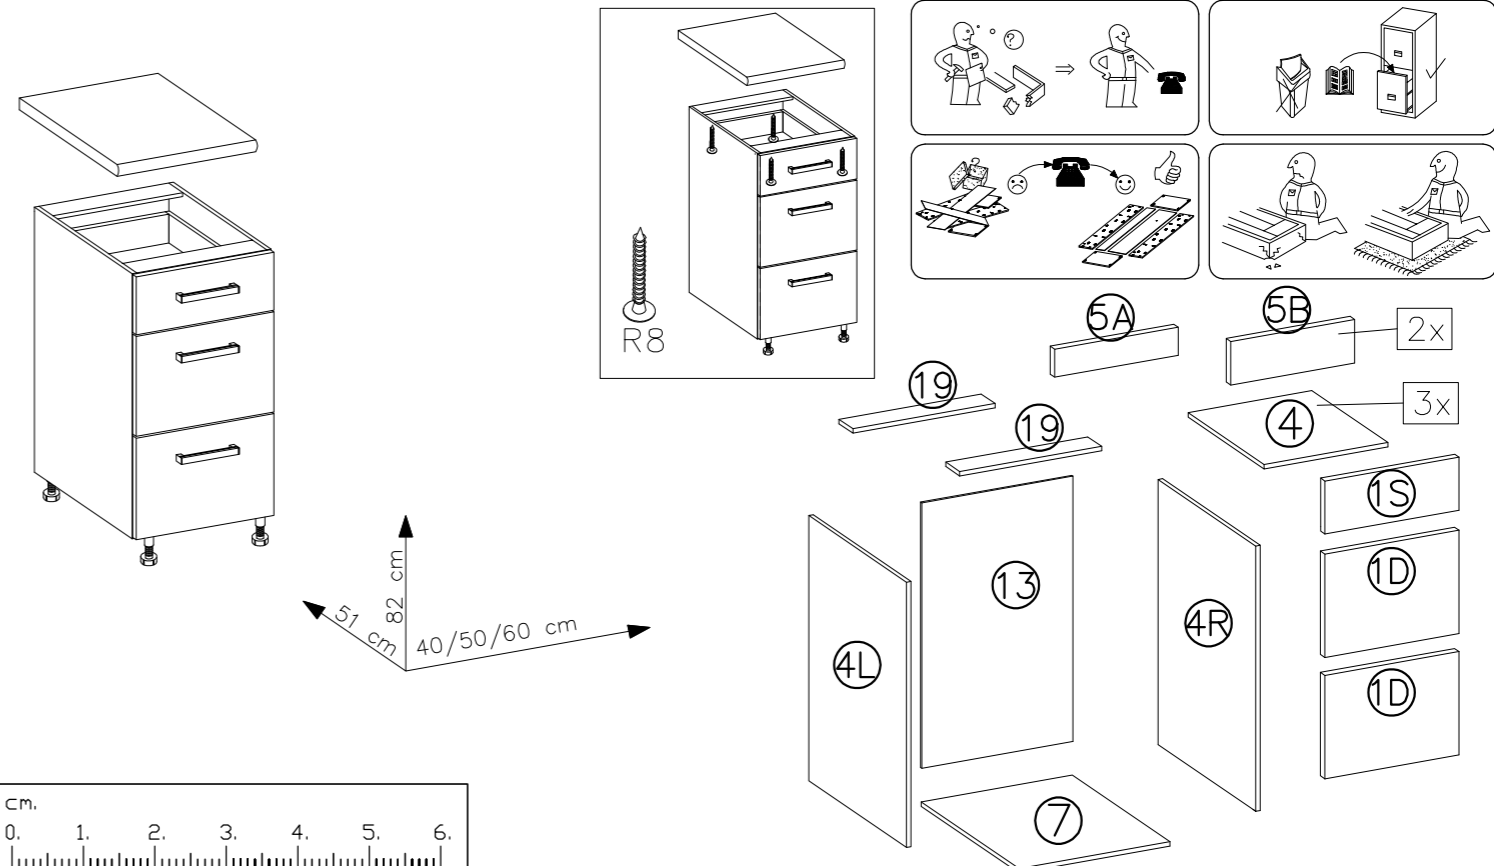

BASIC

-  F5
- 4+2
- ∅3.5x16mm
-  P4
- 4

LUX

**KITCHEN
8D, 9D, 10D**

Package No 1		Package No 2		Package No 4	
4L 720x490	4R 720x490	1S 8D-396x140 9D-496x140 10D-596x140	1D 8D-396x284 9D-496x284 10D-596x284	4 8D-294x430 9D-394x430 10D-494x430	5A 8D-282x67 9D-382x67 10D-482x67
7 8D-368x470 9D-468x470 10D-568x470		M4.0x27mm  S1  R2		5B 8D-282x174 9D-382x174 10D-482x174	
13 8D-718x383 9D-718x483 10D-718x583	19 8D-368x80 9D-468x80 10D-568x80				

Package No 3

 A ∅8x30mm 8	 B 10	 F10 10	 F5 4+2
 L 4	 O 1	 P4 20	 R8 6
		∅3.5x16mm	∅3.5x30mm

BASIC		LUX	
 PR1 3SET ∅5.0x13mm 4.0x20mm 12	 C3 3 ∅3.5x16mm P9 6	 PR2 1SET ∅5.0x13mm 24	 P9 24
 P8 6	 P4 54	 PR2 2SET ∅3.5x16mm 48	 P4 48