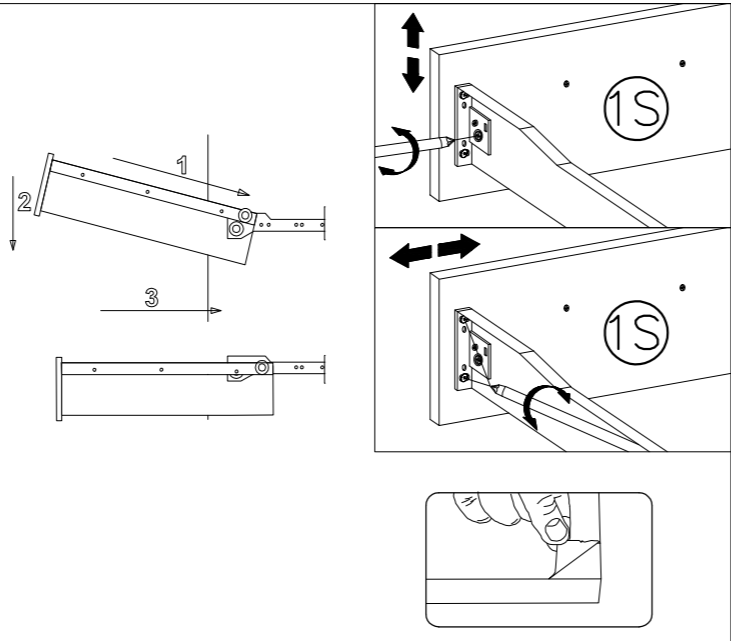

BASIC

-  F5
- 4+2
- ∅3.5x16mm
-  P4
- 4

LUX

**KITCHEN
8D, 9D, 10D**

Package No 1		Package No 2		Package No 4	
4L 720x490	4R 720x490	1S 8D-396x140 9D-496x140 10D-596x140	1D 8D-396x284 9D-496x284 10D-596x284	4 8D-294x430 9D-394x430 10D-494x430	5A 8D-282x67 9D-382x67 10D-482x67
7 8D-368x470 9D-468x470 10D-568x470		M4.0x27mm  S1  R2		5B 8D-282x174 9D-382x174 10D-482x174	
13 8D-718x383 9D-718x483 10D-718x583	19 8D-368x80 9D-468x80 10D-568x80				

Package No 3

 A ∅8x30mm 8	 B 10	 F10 10	 F5 4+2
 L 4	 O 1	 P4 20	 R8 6
		∅3.5x16mm	∅3.5x30mm

BASIC		LUX	
 PR1 3SET ∅5.0x13mm 4.0x20mm 12	 C3 3 ∅3.5x16mm P9 6	 PR2 1SET ∅5.0x13mm 24	 P9 24
 P8 6	 P4 54	 PR2 2SET ∅3.5x16mm 48	 P4 48