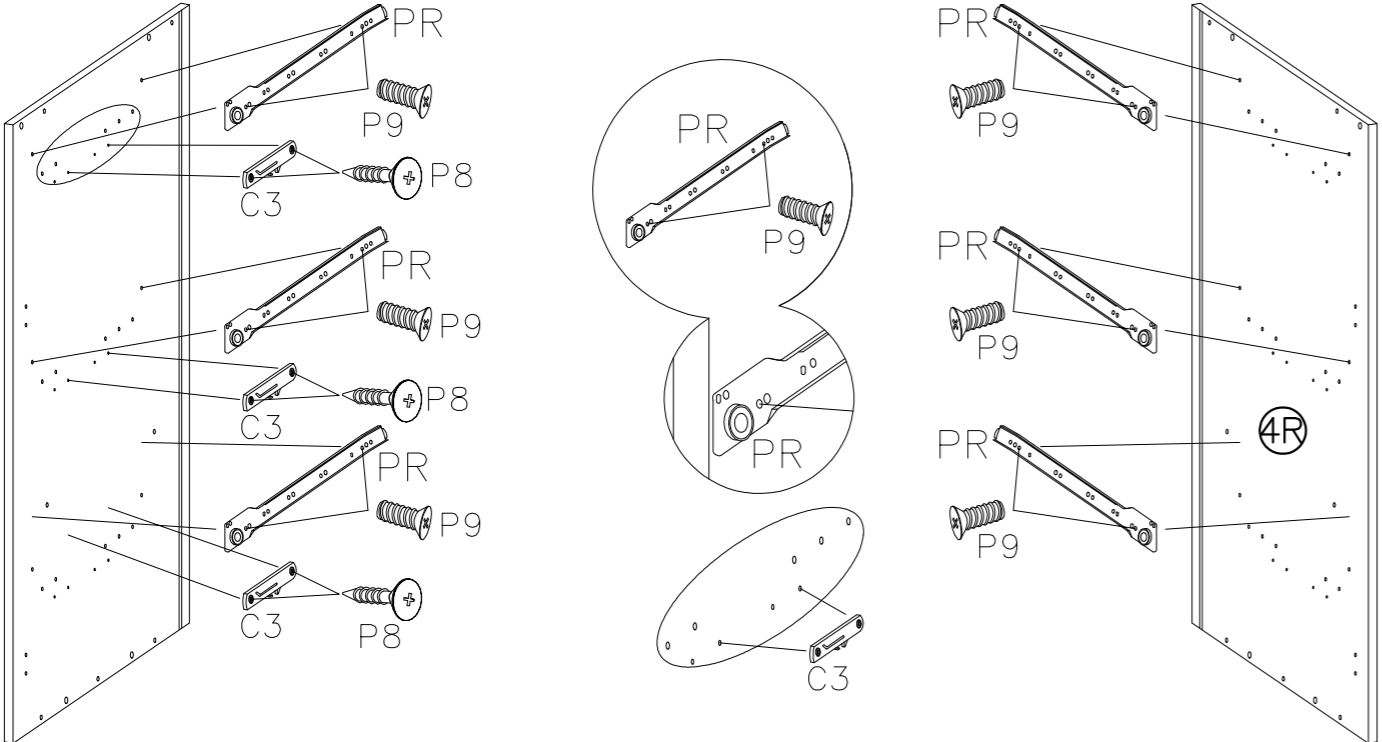

1

	3SET		12		3		6

BASIC