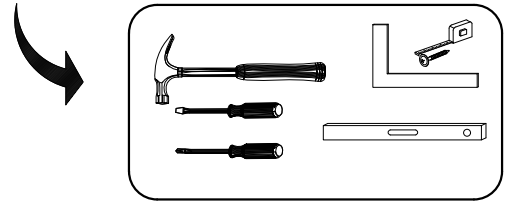

PL> INSTRUKCJA MONTAŻU
D >MONTAGEANLEITUNG
GB>ASSEMBLY INSTRUCTIONS

Czas montażu
 Montagezeit
 Time to assemble

1 hours
 1 zeit
 1 godz.

Tools required narzędzia wymagane Werkzeuge erforderlich

Uwaga / Achtung / Caution