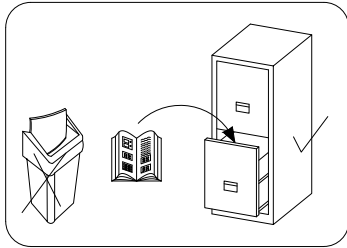

PL> INSTRUKCJA MONTAŻU
D >MONTAGEANLEITUNG
GB>ASSEMBLY INSTRUCTIONS

Czas montażu
 Montagezeit
 Time to assemble

1 hours
 1 zeit
 1 godz.

Tools required narzędzia wymagane Werkzeuge erforderlich

Uwaga / Achtung / Caution