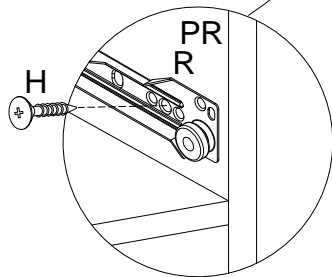

SZAFKA / SCHRANK / WARDROBE 250

No.	Pcs.	L	W	D
1.	2	450	110	16
2.	2	450	110	16
3.	2	610	110	16
4.	2	453	638	16
5.	2	160	660	16

L-450mm		3.5x16
	R	H
2	24	
8	8	8

SZAFKA / SCHRANK / WARDROBE

SZAFKA / SCHRANK / WARDROBE

SZAFKA / SCHRANK / WARDROBE

100/120/150/180/200

No.	Pcs.	L	W	D
1.	2	450	110	16
2.	2	450	110	16
3.	2	418	110	16
4.	2	453	446	3
5.	2	160	468	16

L-450mm		3.5x16
	R	H
2		24
	A	
	M	
	D	
8	8	8

SZAFKA / SCHRANK / WARDROBE 250

No.	Pcs.	L	W	D
1.	2	450	110	16
2.	2	450	110	16
3.	2	610	110	16
4.	2	453	638	16
5.	2	160	660	16

L-450mm		3.5x16
	R	H
2		24
	A	
	M	
	D	
8	8	8