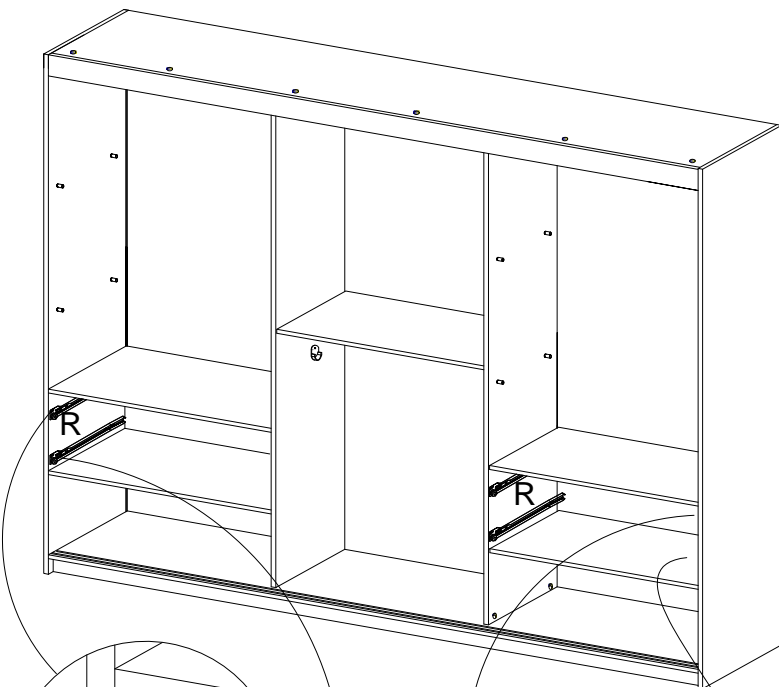

SZAFKA / SCHRANK / WARDROBE

SZAFKA / SCHRANK / WARDROBE

SZAFKA / SCHRANK / WARDROBE

100/120/150/180/200

No.	Pcs.	L	W	D
1.	2	450	110	16
2.	2	450	110	16
3.	2	418	110	16
4.	2	453	446	3
5.	2	160	468	16

L-450mm		3.5x16
	R	H
2	24	
8	8	8

SZAFKA / SCHRANK / WARDROBE 250

No.	Pcs.	L	W	D
1.	2	450	110	16
2.	2	450	110	16
3.	2	610	110	16
4.	2	453	638	16
5.	2	160	660	16

L-450mm		3.5x16
	R	H
2	24	
8	8	8

SZAFKA / SCHRANK / WARDROBE

SZAFKA / SCHRANK / WARDROBE

SZAFKA / SCHRANK / WARDROBE

100/120/150/180/200

No.	Pcs.	L	W	D
1.	2	450	110	16
2.	2	450	110	16
3.	2	418	110	16
4.	2	453	446	3
5.	2	160	468	16

L-450mm		3.5x16
	R	H
2		24
	A	
	M	
	D	
8	8	8

SZAFKA / SCHRANK / WARDROBE 250

No.	Pcs.	L	W	D
1.	2	450	110	16
2.	2	450	110	16
3.	2	610	110	16
4.	2	453	638	16
5.	2	160	660	16

L-450mm		3.5x16
	R	H
2		24
	A	
	M	
	D	
8	8	8