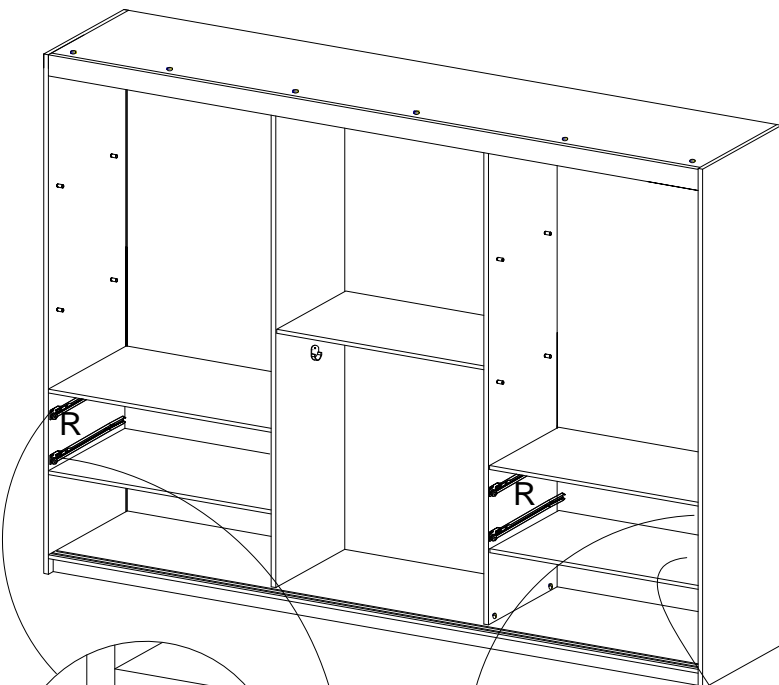

SZAFKA / SCHRANK / WARDROBE

SZAFKA / SCHRANK / WARDROBE

SZAFKA / SCHRANK / WARDROBE

100/120/150/180/200

No.	Pcs.	L	W	D
1.	2	450	110	16
2.	2	450	110	16
3.	2	418	110	16
4.	2	453	446	3
5.	2	160	468	16

L-450mm		3.5x16
	R	H
2	24	
8	8	8

SZAFKA / SCHRANK / WARDROBE 250

No.	Pcs.	L	W	D
1.	2	450	110	16
2.	2	450	110	16
3.	2	610	110	16
4.	2	453	638	16
5.	2	160	660	16

L-450mm		3.5x16
	R	H
2	24	
8	8	8

SZAFKA / SCHRANK / WARDROBE

SZAFKA / SCHRANK / WARDROBE

SZAFKA / SCHRANK / WARDROBE

100/120/150/180/200

No.	Pcs.	L	W	D
1.	2	450	110	16
2.	2	450	110	16
3.	2	418	110	16
4.	2	453	446	3
5.	2	160	468	16

L-450mm		3.5x16
	R	H
2		24
	A	
	M	
	D	
8	8	8

SZAFKA / SCHRANK / WARDROBE 250

No.	Pcs.	L	W	D
1.	2	450	110	16
2.	2	450	110	16
3.	2	610	110	16
4.	2	453	638	16
5.	2	160	660	16

L-450mm		3.5x16
	R	H
2		24
	A	
	M	
	D	
8	8	8