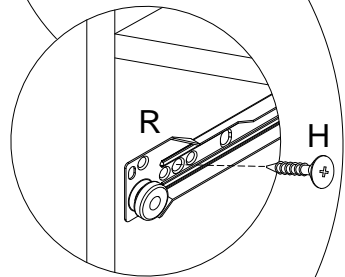

SZAFKA / SCHRANK / WARDROBE 250

No.	Pcs.	L	W	D
1.	2	450	110	16
2.	2	450	110	16
3.	2	610	110	16
4.	2	453	638	16
5.	2	160	660	16

L-450mm		3.5x16
	R	H
2	24	
8	8	8

SZAFKA / SCHRANK / WARDROBE

SZAFKA / SCHRANK / WARDROBE

SZAFKA / SCHRANK / WARDROBE

100/120/150/180/200

No.	Pcs.	L	W	D
1.	2	450	110	16
2.	2	450	110	16
3.	2	418	110	16
4.	2	453	446	3
5.	2	160	468	16

L-450mm		3.5x16
	R	H
2		24
	A	
	M	
	D	
8	8	8

SZAFKA / SCHRANK / WARDROBE 250

No.	Pcs.	L	W	D
1.	2	450	110	16
2.	2	450	110	16
3.	2	610	110	16
4.	2	453	638	16
5.	2	160	660	16

L-450mm		3.5x16
	R	H
2		24
	A	
	M	
	D	
8	8	8