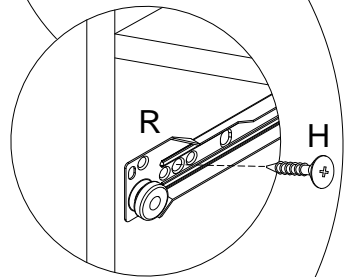

SZAFKA / SCHRANK / WARDROBE

SZAFKA / SCHRANK / WARDROBE

SZAFKA / SCHRANK / WARDROBE

100/120/150/180/200

No.	Pcs.	L	W	D
1.	2	450	110	16
2.	2	450	110	16
3.	2	418	110	16
4.	2	453	446	3
5.	2	160	468	16

L-450mm		3.5x16
	R	H
2	24	
8	8	8

SZAFKA / SCHRANK / WARDROBE 250

No.	Pcs.	L	W	D
1.	2	450	110	16
2.	2	450	110	16
3.	2	610	110	16
4.	2	453	638	16
5.	2	160	660	16

L-450mm		3.5x16
	R	H
2	24	
8	8	8

SZAFKA / SCHRANK / WARDROBE

SZAFKA / SCHRANK / WARDROBE

No.	Pcs.	L	W	D
1.	2	450	110	16
2.	2	450	110	16
3.	2	610	110	16
4.	2	453	638	16
5.	2	160	660	16

L-450mm		3.5x16
	R	H
2		24
	A	
	M	
	D	
8	8	8