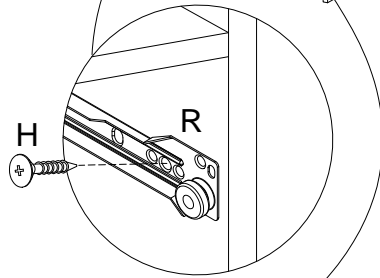

SZAFKA / SCHRANK / WARDROBE

SZAFKA / SCHRANK / WARDROBE

SZAFKA / SCHRANK / WARDROBE

100/120/150/180/200

No.	Pcs.	L	W	D
1.	2	450	110	16
2.	2	450	110	16
3.	2	418	110	16
4.	2	453	446	3
5.	2	160	468	16

L-450mm		3.5x16
	R	H
2	24	
8	8	8

SZAFKA / SCHRANK / WARDROBE 250

No.	Pcs.	L	W	D
1.	2	450	110	16
2.	2	450	110	16
3.	2	610	110	16
4.	2	453	638	16
5.	2	160	660	16

L-450mm		3.5x16
	R	H
2	24	
8	8	8

SZAFKA / SCHRANK / WARDROBE

SZAFKA / SCHRANK / WARDROBE

No.	Pcs.	L	W	D
1.	2	450	110	16
2.	2	450	110	16
3.	2	610	110	16
4.	2	453	638	16
5.	2	160	660	16

L-450mm		3.5x16
	R	H
2		24
	A	
	M	
	D	
8	8	8