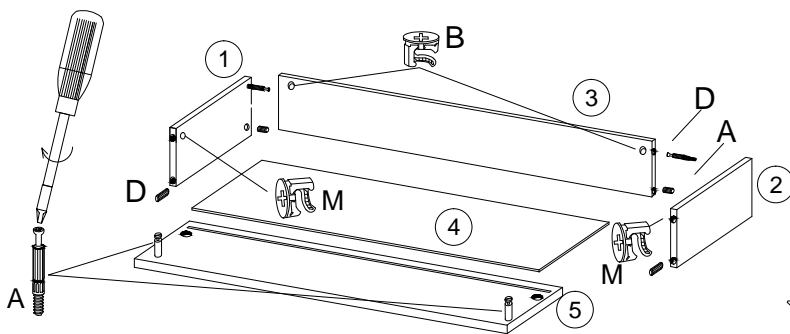

SZAFKA / SCHRANK / WARDROBE 250

No.	Pcs.	L	W	D
1.	2	450	110	16
2.	2	450	110	16
3.	2	610	110	16
4.	2	453	638	16
5.	2	160	660	16

L-450mm		3.5x16
	R	H
2	24	
8	8	8

SZAFKA / SCHRANK / WARDROBE

SZAFKA / SCHRANK / WARDROBE

SZAFKA / SCHRANK / WARDROBE

100/120/150/180/200

No.	Pcs.	L	W	D
1.	2	450	110	16
2.	2	450	110	16
3.	2	418	110	16
4.	2	453	446	3
5.	2	160	468	16

L-450mm		3.5x16
	R	H
2		24
	A	
	M	
	D	
8	8	8

SZAFKA / SCHRANK / WARDROBE 250

No.	Pcs.	L	W	D
1.	2	450	110	16
2.	2	450	110	16
3.	2	610	110	16
4.	2	453	638	16
5.	2	160	660	16

L-450mm		3.5x16
	R	H
2		24
	A	
	M	
	D	
8	8	8