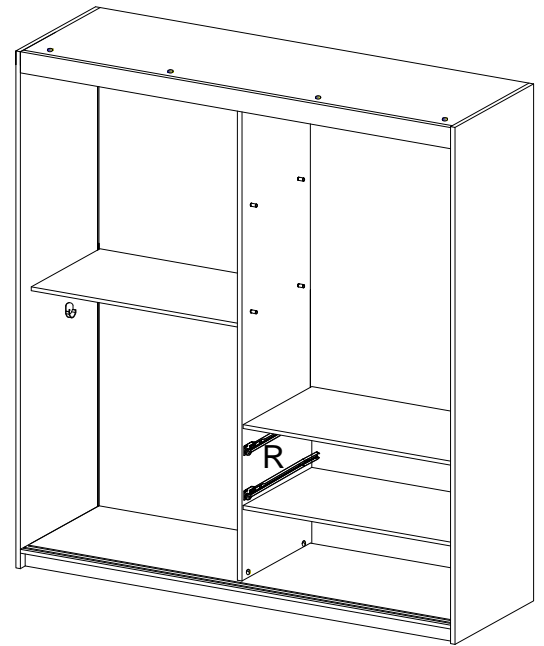

SZAFKA / SCHRANK / WARDROBE

SZAFKA / SCHRANK / WARDROBE

SZAFKA / SCHRANK / WARDROBE

100/120/150/180/200

No.	Pcs.	L	W	D
1.	2	450	110	16
2.	2	450	110	16
3.	2	418	110	16
4.	2	453	446	3
5.	2	160	468	16

L-450mm		3.5x16
	R	H
2	24	
8	8	8

SZAFKA / SCHRANK / WARDROBE 250

No.	Pcs.	L	W	D
1.	2	450	110	16
2.	2	450	110	16
3.	2	610	110	16
4.	2	453	638	16
5.	2	160	660	16

L-450mm		3.5x16
	R	H
2	24	
8	8	8

SZAFKA / SCHRANK / WARDROBE

SZAFKA / SCHRANK / WARDROBE

SZAFKA / SCHRANK / WARDROBE

100/120/150/180/200

No.	Pcs.	L	W	D
1.	2	450	110	16
2.	2	450	110	16
3.	2	418	110	16
4.	2	453	446	3
5.	2	160	468	16

L-450mm		3.5x16
	R	H
2		24
	A	
	M	
	D	
8	8	8

SZAFKA / SCHRANK / WARDROBE 250

No.	Pcs.	L	W	D
1.	2	450	110	16
2.	2	450	110	16
3.	2	610	110	16
4.	2	453	638	16
5.	2	160	660	16

L-450mm		3.5x16
	R	H
2		24
	A	
	M	
	D	
8	8	8