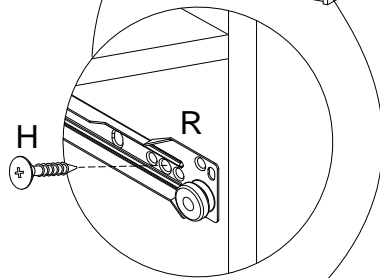

SZAFKA / SCHRANK / WARDROBE 250

No.	Pcs.	L	W	D
1.	2	450	110	16
2.	2	450	110	16
3.	2	610	110	16
4.	2	453	638	16
5.	2	160	660	16

L-450mm		3.5x16
	R	H
2	24	
8	8	8

SZAFKA / SCHRANK / WARDROBE

SZAFKA / SCHRANK / WARDROBE

SZAFKA / SCHRANK / WARDROBE

100/120/150/180/200

No.	Pcs.	L	W	D
1.	2	450	110	16
2.	2	450	110	16
3.	2	418	110	16
4.	2	453	446	3
5.	2	160	468	16

L-450mm		3.5x16
	R	H
2		24
	A	
	M	
	D	
8	8	8

SZAFKA / SCHRANK / WARDROBE 250

No.	Pcs.	L	W	D
1.	2	450	110	16
2.	2	450	110	16
3.	2	610	110	16
4.	2	453	638	16
5.	2	160	660	16

L-450mm		3.5x16
	R	H
2		24
	A	
	M	
	D	
8	8	8