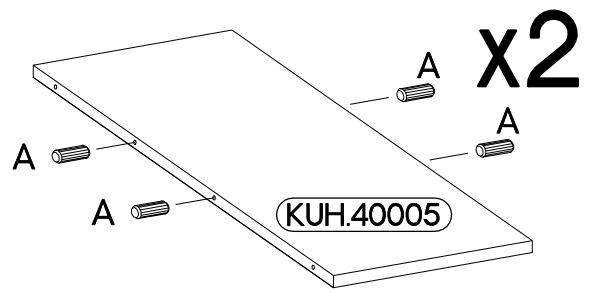

30 D OTW BB

max. 10kg  
 KUH.30050  
 KUH.40005

 A 8	 B 8	 E1 8	 F2 4	 J3 8
 O 1	 P1 2	 P7 8-10	 T3 1	

ISM-KUH-00985

1

6.5x48x16	+8x30mm
 F2	 A
4	8

2

6,4 x 50mm		
B	O	E1
4	1	4

3

6,4 x 50mm			
	<b>B</b>	<b>O</b>	<b>E1</b>
	4	1	4

4

3.0x20mm	
	<b>P7</b>
	8-10

5

	4.0x16mm 
T3	P1
1	2

6

J3
8