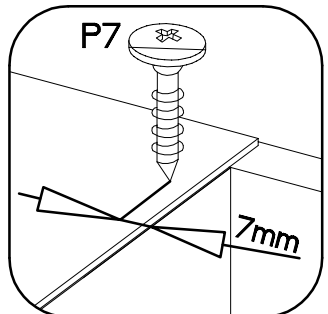

30 D OTW BB

max. 10kg  
 KUH.30050  
 KUH.40005

 A 8	 B 8	 E1 8	 F2 4	 J3 8
 O 1	 P1 2	 P7 8-10	 T3 1	

ISM-KUH-00985

1

6.5x48x16	+8x30mm
 F2	 A
4	8

2

6,4 x 50mm		
B	O	E1
4	1	4

3

6,4 x 50mm			
	<b>B</b>	<b>O</b>	<b>E1</b>
	4	1	4

4

3.0x20mm	
	<b>P7</b>
	8-10

5

	4.0x16mm 
T3	P1
1	2

6

J3
8