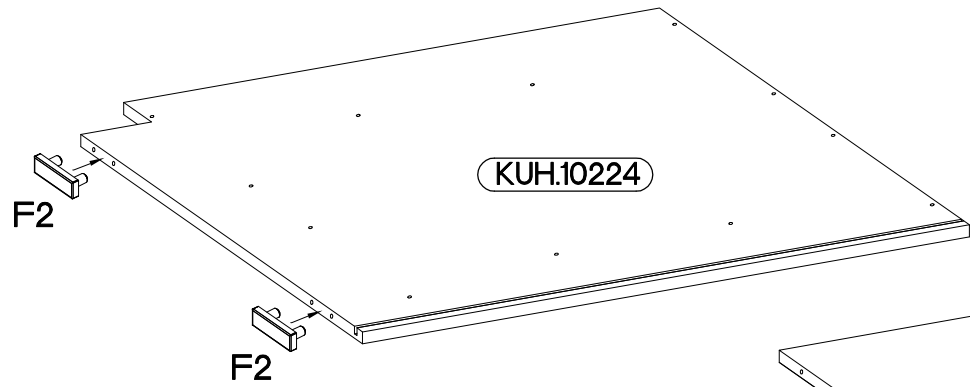

30 D OTW BB

max. 10kg  
 KUH.30050  
 KUH.40005

 A 8	 B 8	 E1 8	 F2 4	 J3 8
 O 1	 P1 2	 P7 8-10	 T3 1	

ISM-KUH-00985

1

6.5x48x16	+8x30mm
 F2	 A
4	8

2

6,4 x 50mm		
B	O	E1
4	1	4

3

6,4 x 50mm			
	<b>B</b>	<b>O</b>	<b>E1</b>
	4	1	4

4

3.0x20mm	
	<b>P7</b>
	8-10

5

	4.0x16mm 
T3	P1
1	2

6

J3
8