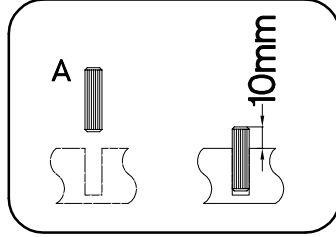

30 D OTW BB

max. 10kg  
 KUH.30050  
 KUH.40005

 A 8	 B 8	 E1 8	 F2 4	 J3 8
 O 1	 P1 2	 P7 8-10	 T3 1	

ISM-KUH-00985

1

6.5x48x16	+8x30mm
 F2	 A
4	8

2

6,4 x 50mm		
B	O	E1
4	1	4

3

6,4 x 50mm			
	<b>B</b>	<b>O</b>	<b>E1</b>
	4	1	4

4

3.0x20mm	
	<b>P7</b>
	8-10

5

	4.0x16mm 
T3	P1
1	2

6

J3
8