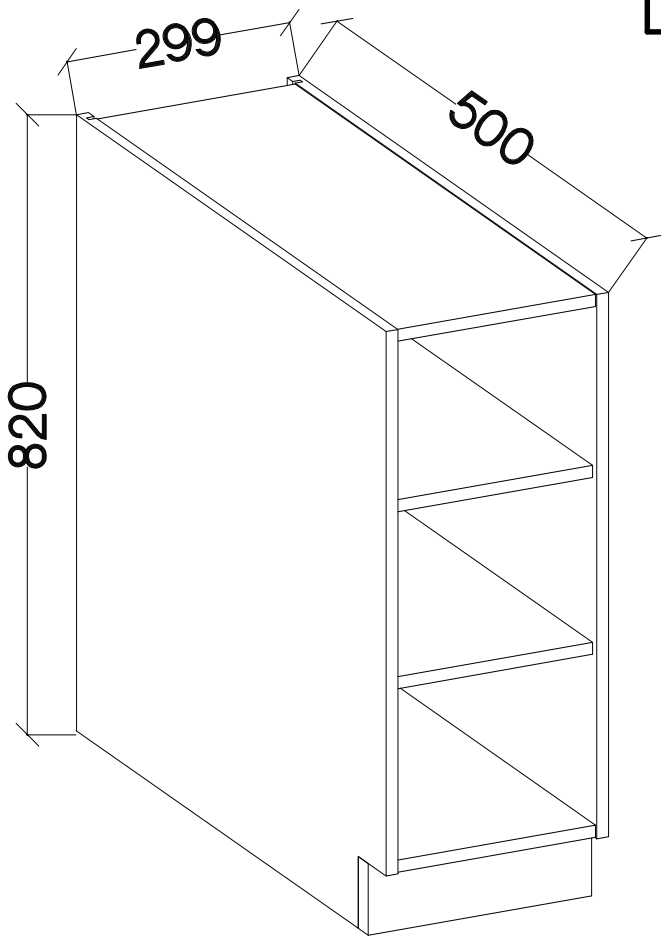

30 D OTW BB

max. 10kg  
 KUH.30050  
 KUH.40005

 A 8	 B 8	 E1 8	 F2 4	 J3 8
 O 1	 P1 2	 P7 8-10	 T3 1	

ISM-KUH-00985

1

6.5x48x16	+8x30mm
 F2	 A
4	8

2

6,4 x 50mm		
B	O	E1
4	1	4

3

6,4 x 50mm			
	<b>B</b>	<b>O</b>	<b>E1</b>
	4	1	4

4

3.0x20mm	
	<b>P7</b>
	8-10

5

	4.0x16mm 
T3	P1
1	2

6

J3
8