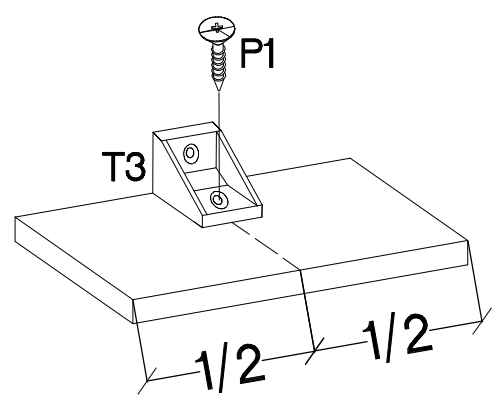

30 D OTW BB

max. 10kg  
 KUH.30050  
 KUH.40005

 A 8	 B 8	 E1 8	 F2 4	 J3 8
 O 1	 P1 2	 P7 8-10	 T3 1	

ISM-KUH-00985

1

6.5x48x16	+8x30mm
 F2	 A
4	8

2

6,4 x 50mm		
B	O	E1
4	1	4

3

6,4 x 50mm			
	<b>B</b>	<b>O</b>	<b>E1</b>
	4	1	4

4

3.0x20mm	
	<b>P7</b>
	8-10

5

	4.0x16mm 
T3	P1
1	2

6

J3
8