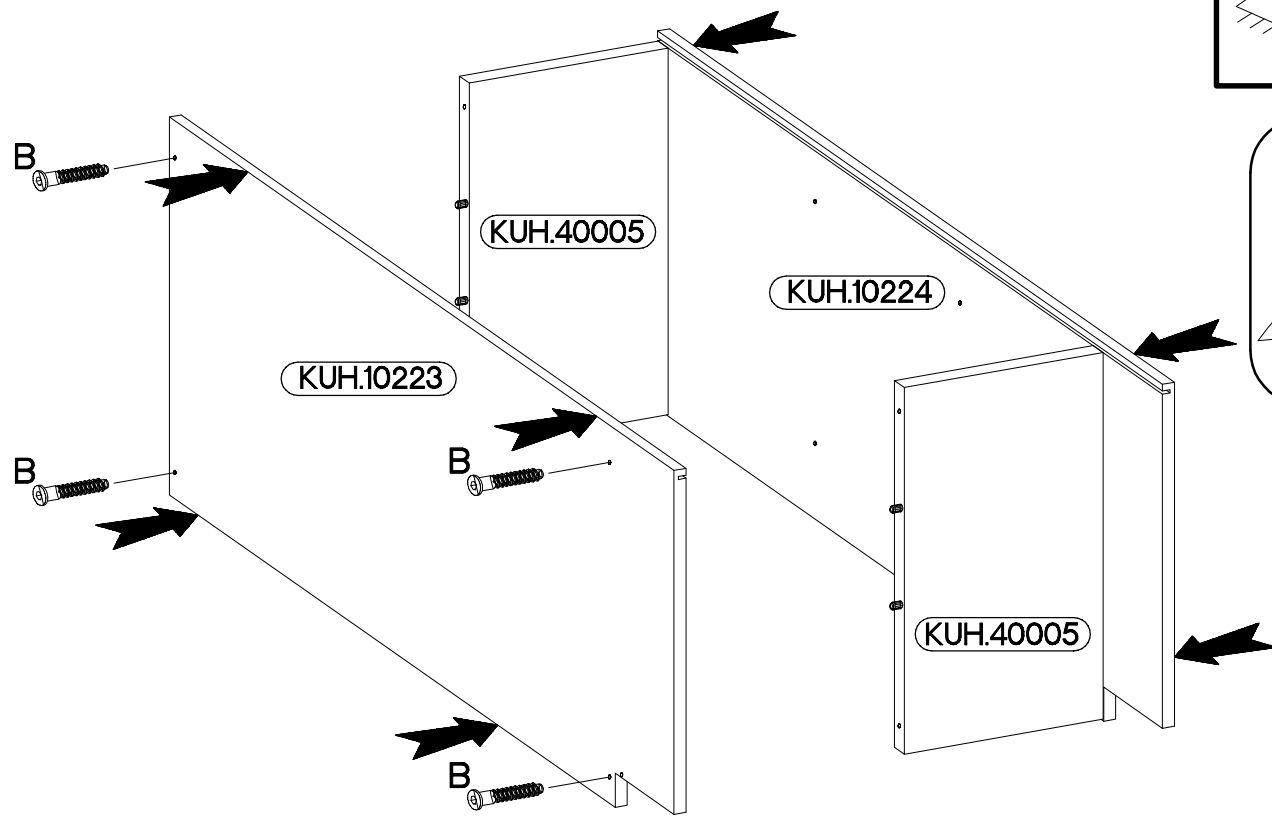

30 D OTW BB

max. 10kg  
 KUH.30050  
 KUH.40005

 A 8	 B 8	 E1 8	 F2 4	 J3 8
 O 1	 P1 2	 P7 8-10	 T3 1	

ISM-KUH-00985

1

6.5x48x16	+8x30mm
 F2	 A
4	8

2

6,4 x 50mm		
B	O	E1
4	1	4

3

6,4 x 50mm			
	<b>B</b>	<b>O</b>	<b>E1</b>
	4	1	4

4

3.0x20mm	
	<b>P7</b>
	8-10

5

	4.0x16mm 
T3	P1
1	2

6

J3
8