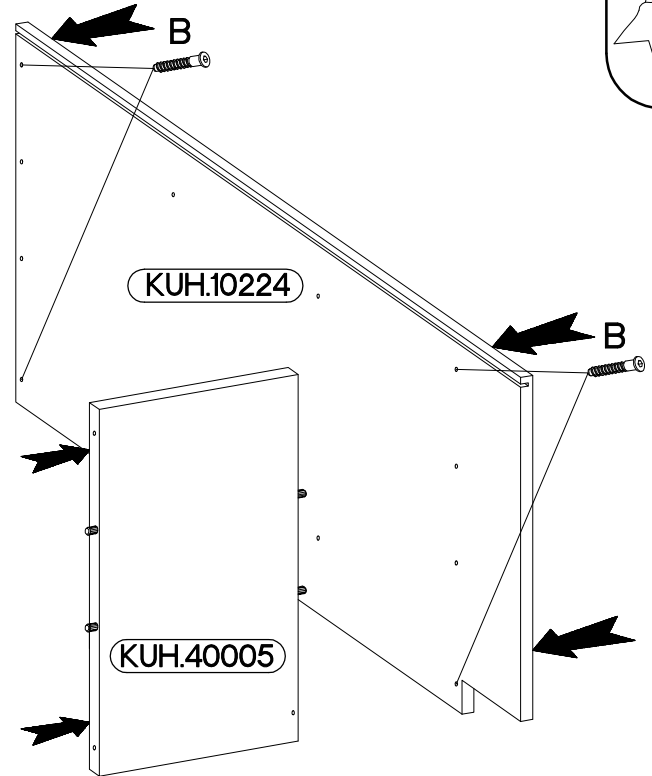

30 D OTW BB

max. 10kg  
 KUH.30050  
 KUH.40005

 A 8	 B 8	 E1 8	 F2 4	 J3 8
 O 1	 P1 2	 P7 8-10	 T3 1	

ISM-KUH-00985

1

6.5x48x16	+8x30mm
 F2	 A
4	8

2

6,4 x 50mm		
B	O	E1
4	1	4

3

6,4 x 50mm			
	<b>B</b>	<b>O</b>	<b>E1</b>
	4	1	4

4

3.0x20mm	
	<b>P7</b>
	8-10

5

	4.0x16mm 
T3	P1
1	2

6

J3
8