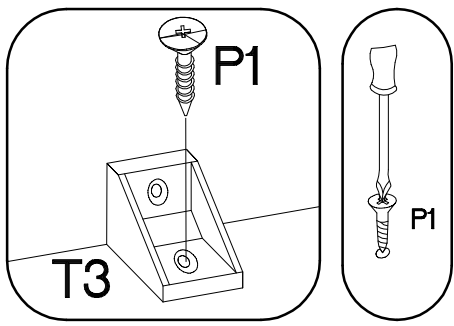

30 D OTW BB

max. 10kg  
 KUH.30050  
 KUH.40005

 A 8	 B 8	 E1 8	 F2 4	 J3 8
 O 1	 P1 2	 P7 8-10	 T3 1	

ISM-KUH-00985

1

6.5x48x16	+8x30mm
 F2	 A
4	8

2

6,4 x 50mm		
B	O	E1
4	1	4

3

6,4 x 50mm			
	<b>B</b>	<b>O</b>	<b>E1</b>
	4	1	4

4

3.0x20mm	
	<b>P7</b>
	8-10

5

	4.0x16mm 
T3	P1
1	2

6

J3
8