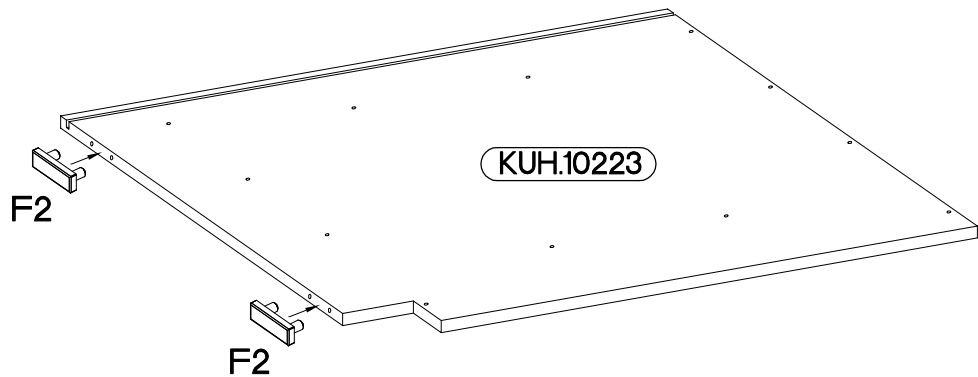

30 D OTW BB

max. 10kg  
 KUH.30050  
 KUH.40005

 A 8	 B 8	 E1 8	 F2 4	 J3 8
 O 1	 P1 2	 P7 8-10	 T3 1	

ISM-KUH-00985

1

6.5x48x16	+8x30mm
 F2	 A
4	8

2

6,4 x 50mm		
B	O	E1
4	1	4

3

6,4 x 50mm			
	<b>B</b>	<b>O</b>	<b>E1</b>
	4	1	4

4

3.0x20mm	
	<b>P7</b>
	8-10

5

	4.0x16mm 
T3	P1
1	2

6

J3
8