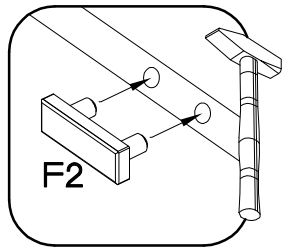

30 D OTW BB

max. 10kg  
 KUH.30050  
 KUH.40005

 A 8	 B 8	 E1 8	 F2 4	 J3 8
 O 1	 P1 2	 P7 8-10	 T3 1	

ISM-KUH-00985

1

6.5x48x16	+8x30mm
 F2	 A
4	8

2

6,4 x 50mm		
B	O	E1
4	1	4

3

6,4 x 50mm			
	<b>B</b>	<b>O</b>	<b>E1</b>
	4	1	4

4

3.0x20mm	
	<b>P7</b>
	8-10

5

	4.0x16mm 
T3	P1
1	2

6

J3
8