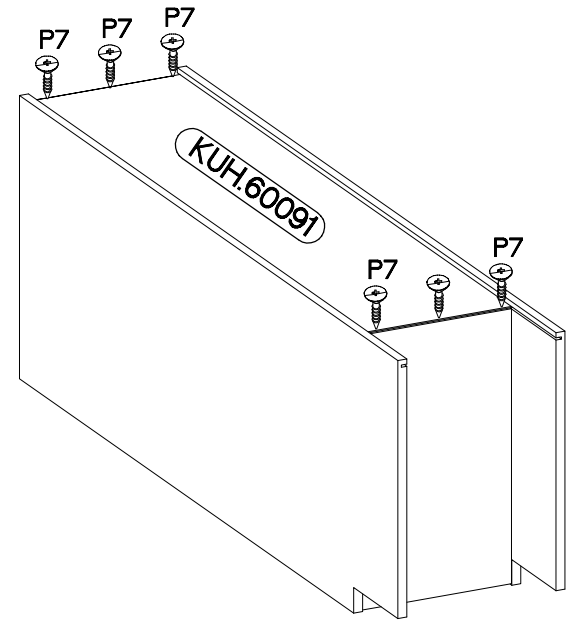

30 D OTW BB

max. 10kg  
 KUH.30050  
 KUH.40005

 A 8	 B 8	 E1 8	 F2 4	 J3 8
 O 1	 P1 2	 P7 8-10	 T3 1	

ISM-KUH-00985

1

6.5x48x16	+8x30mm
 F2	 A
4	8

2

6,4 x 50mm		
B	O	E1
4	1	4

3

6,4 x 50mm			
	<b>B</b>	<b>O</b>	<b>E1</b>
	4	1	4

4

3.0x20mm	
	<b>P7</b>
	8-10

5

	4.0x16mm 
T3	P1
1	2

6

J3
8