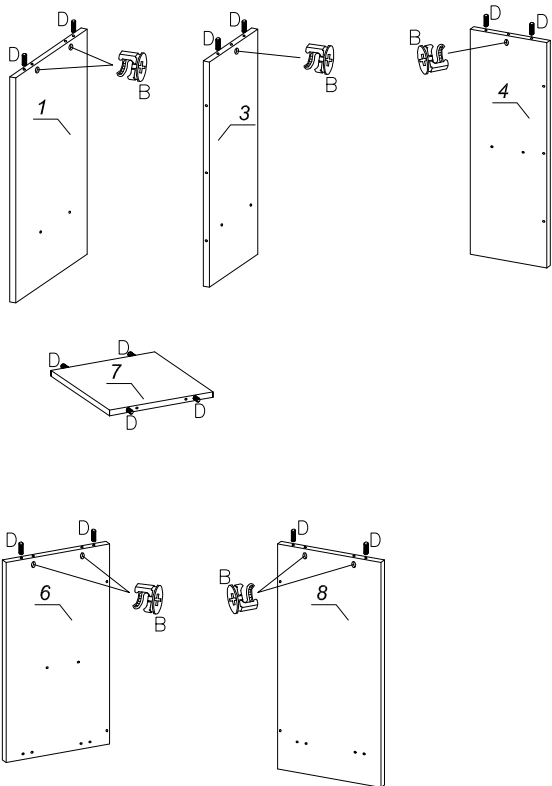

TENUS — BIURKO NAROŽNE

1