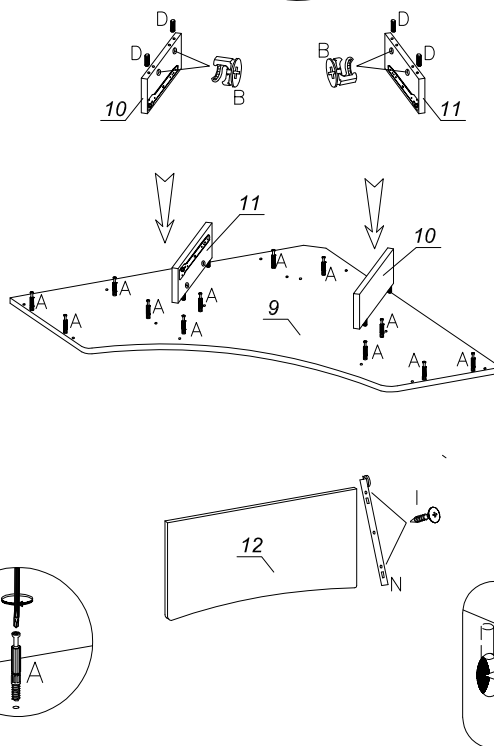

TENUS — BIURKO NAROŽNE

1

2

3

4