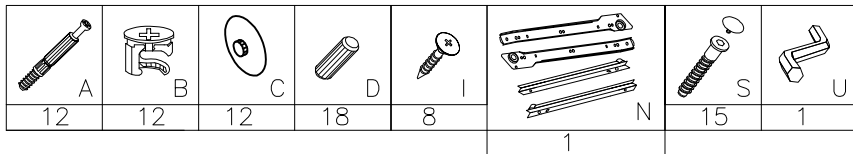

TENUS — BIURKO NAROŻNE

- PL Instrukcja montażu
- GB Assembly instructions
- D Montageanleitung

Uwaga • Attention • Achtung

- PL Czyszczenie należy wykonać wyłącznie za pomocą ściereczki lub lekko nawilżonego ręcznika. Nie stosować środków czyszczących do szorowania.
- GB Please only clean with a duster or a damp cloth. Do not use any abrasive cleaners.
- D Bitte nur mit einem Staubtuch oder leicht feuchtem Lappen reinigen. Keine scheuernden Putzmittel verwenden.

No	Stc	L	W	T
1	1	730	400	16
2	1	682	250	16
3	1	730	250	16
4	1	730	250	16
5	1	420	250	16
6	1	600	400	16
7	1	400	250	16
8	1	730	400	16
9	1	1000	1000	22
10	1	315	80	16
11	1	315	80	16
12	1	470	340	16

TENUS — BIURKO NAROŽNE