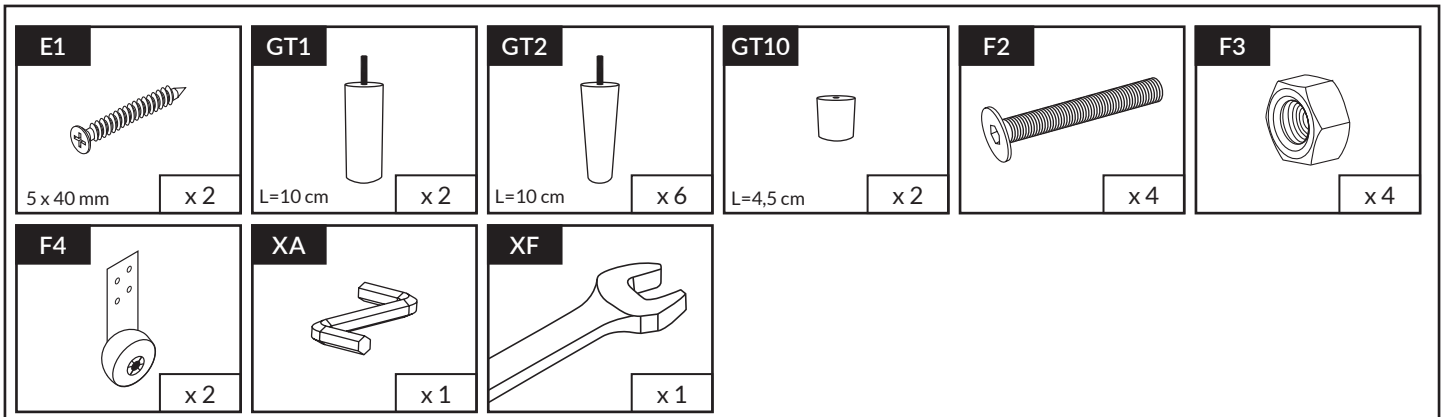

# A

A - 254-272 cm / 88 cm / 167 cm

2021-08-10

A 1/2 (50 kg)

A 2/2 (69,5 kg)

45 min.

MILANO - A - 1

A / 4