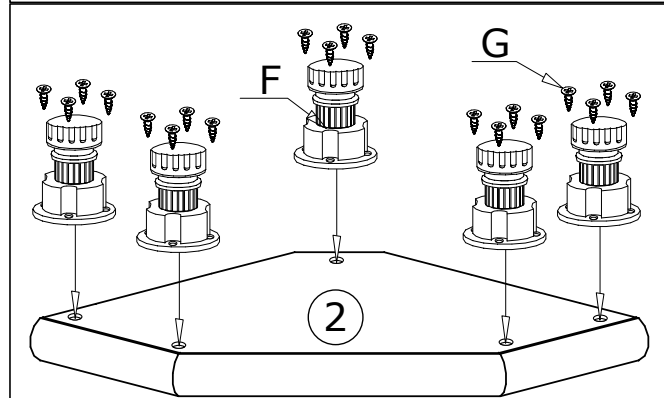

KORA 16

Narzędzia potrzebne do montażu

UWAGA !!!

MONTOWANIE USZKODZONYCH
ELEMENTÓW POWODUJE UTRATĘ
GWARANCJI

Nr	D[mm]	S[mm]	G[mm]	Ilość
1	625	625	65	1
2	625	625	65	1
3	1835	268	16	1
4	1835	268	16	1
5	1835	195	16	1
6	578	578	16	3
7	578	578	16	1
8	1860	468	2,5	2
9	1005	443	16	1
10	773	443	16	1

UWAGA !!!

Mebel zawiera
elementy drewniane

W przypadku reklamacji proszę podać numer pakowacza znajdujący się na kartonie.

I

II

80X 

Meble zawierają elementy drewniane, których barwa i układ słojów są uzależnione od wielu czynników, dlatego mogą występować różnice w fakturze i barwie co nie stanowi wady produktu i nie wpływa na jego jakość, trwałość i funkcjonalność.

Listwy drewniane mogą ujawniać niewielkie zmiany w kształcie i wymiarach wywołane specyficznymi warunkami eksploatacji takimi jak: wilgotność, różnice temperatur, etc.

III

IV