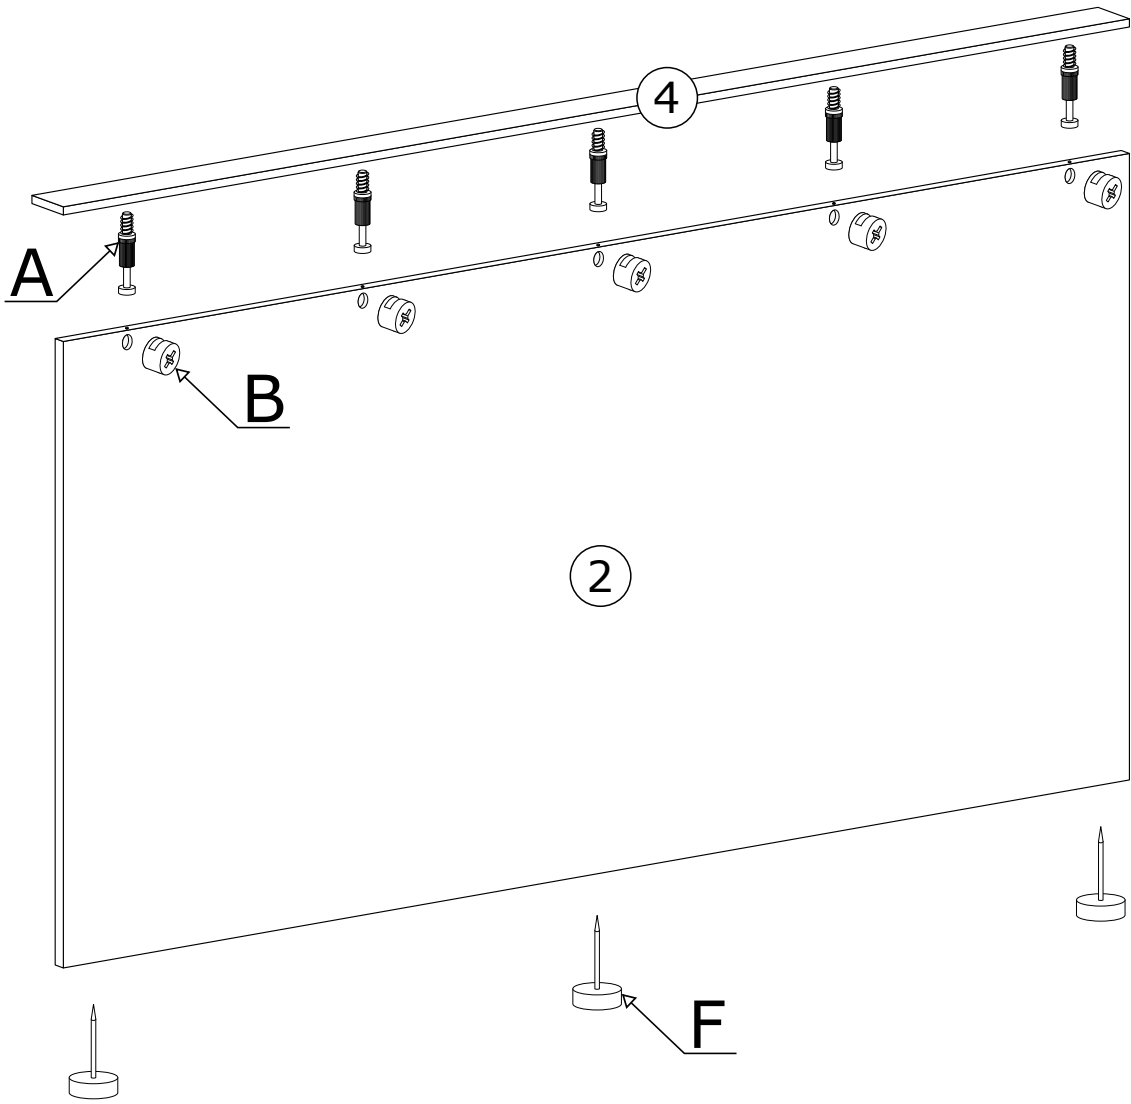

MEDIOLAN 9

Narzędzia potrzebne do montażu

UWAGA !!!

MONTOWANIE USZKODZONYCH
ELEMENTÓW POWODUJE UTRATĘ
GWARANCJI

Nr	D[mm]	S[mm]	G[mm]	Ilość
1	2020	400	32	2
2	1673	1000	16	1
3	1673	400	32	1
4	1673	55	16	1
5	598	37	16	2
6	1630	190	32	1
7	1670	2056	2,5	1

W przypadku reklamacji proszę podać numer pakowacza znajdujący się na kartonie.

UWAGA !!!

Mebel zawiera
elementy drewniane

I

II

III

IV

V

VI

ELEMENT OZDOBNY WYKONANY RĘCZNIE
Z PRAWDZIWEGODREWNA.
ODCIEN DREWNA I OKŁAD SŁOI MOGĄ
NIEZNACZNIE ODBIEGAĆ
OD PREZENTOWANYCH NA ZDJĘCIACH KATALOGOWYCH.

I

I

7

R

X70