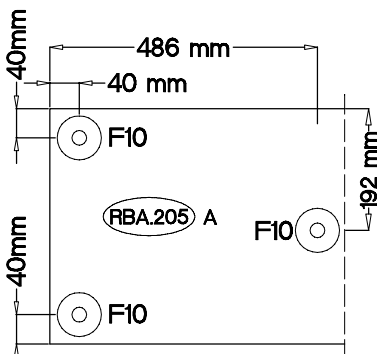

RUMBA 882

- BJ203F
- WH203F
- DL203F
- SO203F
- GRDL203F

Coli	Ersatzteil Nummer	Dimension
1/1	RBA.106	770x384x15
	RBA.107	770x384x15
	RBA.206 x2	972x384,5x15
	RBA.304	483x347x15
	RBA.306	440x347x15
	RBA.507	770x362x15
	RBA.606	779x496x2,5
	RBA.612	779x453x2,5
	RBA.704 x2	450x735x2,5
	RBA.915	972x60x18
RBA.908	741x60x18	

O7	L9
1	1
T9	P1
6	16

L=128mm 	+4.0x30mm 	+5/16mm 	+3.0x20mm 				+4.0x25mm
S1	R2	J3	P7	L2	L	F10	P14
2	4	8	5	5	8	5	5
+8x30mm 	L=20mm 	+15/12mm 			+35/0mm 	+3.5x13mm 	
A	D2	C	E	H	G	P5	T4
8	12	12	12	4	4	9	1

ISM-RBA-04

1

±8x30mm  A	L=20mm  D2	±15/12mm  C	 F10	±4.0x25mm  P14	 T4	 T9	±4.0x16mm  P1
8	12	12	5	5	1	8	10

2

3

4

±3.0x20mm

5

L=128mm	φ4.0x30mm
	
S1	R2
2	4