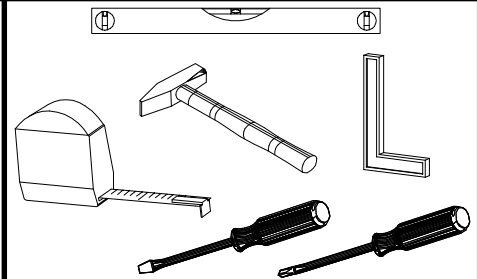

RUMBA 882

- BJ203F
- WH203F
- DL203F
- SO203F
- GRDL203F

Coli	Ersatzteil Nummer	Dimension
1/1	RBA.106	770x384x15
	RBA.107	770x384x15
	RBA.206 x2	972x384,5x15
	RBA.304	483x347x15
	RBA.306	440x347x15
	RBA.507	770x362x15
	RBA.606	779x496x2,5
	RBA.612	779x453x2,5
	RBA.704 x2	450x735x2,5
	RBA.915	972x60x18
RBA.908	741x60x18	

O7	L9
1	1
T9	P1
6	16

L=128mm 	+4.0x30mm 	+5/16mm 	+3.0x20mm 				+4.0x25mm
S1	R2	J3	P7	L2	L	F10	P14
2	4	8	5	5	8	5	5
+8x30mm 	L=20mm 	+15/12mm 			+35/0mm 	+3.5x13mm 	
A	D2	C	E	H	G	P5	T4
8	12	12	12	4	4	9	1

L=128mm	φ4.0x30mm
	
S1	R2
2	4