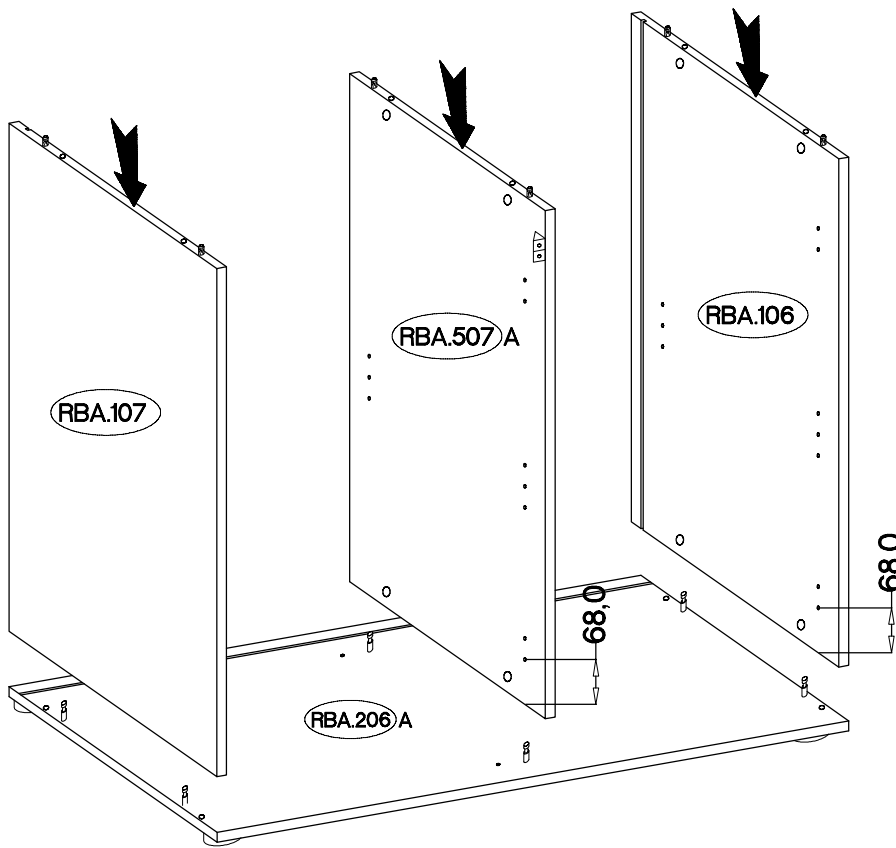

RUMBA 882

- BJ203F
- WH203F
- DL203F
- SO203F
- GRDL203F

Coli	Ersatzteil Nummer	Dimension
1/1	RBA.106	770x384x15
	RBA.107	770x384x15
	RBA.206 x2	972x384,5x15
	RBA.304	483x347x15
	RBA.306	440x347x15
	RBA.507	770x362x15
	RBA.606	779x496x2,5
	RBA.612	779x453x2,5
	RBA.704 x2	450x735x2,5
	RBA.915	972x60x18
RBA.908	741x60x18	

O7	L9
1	1
T9	P1
6	16

L=128mm 	+4.0x30mm 	+5/16mm 	+3.0x20mm 				+4.0x25mm
S1	R2	J3	P7	L2	L	F10	P14
2	4	8	5	5	8	5	5
+8x30mm 	L=20mm 	+15/12mm 			+35/0mm 	+3.5x13mm 	
A	D2	C	E	H	G	P5	T4
8	12	12	12	4	4	9	1

ISM-RBA-04

1

±8x30mm  A	L=20mm  D2	±15/12mm  C	 F10	±4.0x25mm  P14	 T4	 T9	±4.0x16mm  P1
8	12	12	5	5	1	8	10

2

3

4

±3.0x20mm

5

L=128mm	φ4.0x30mm
	
S1	R2
2	4