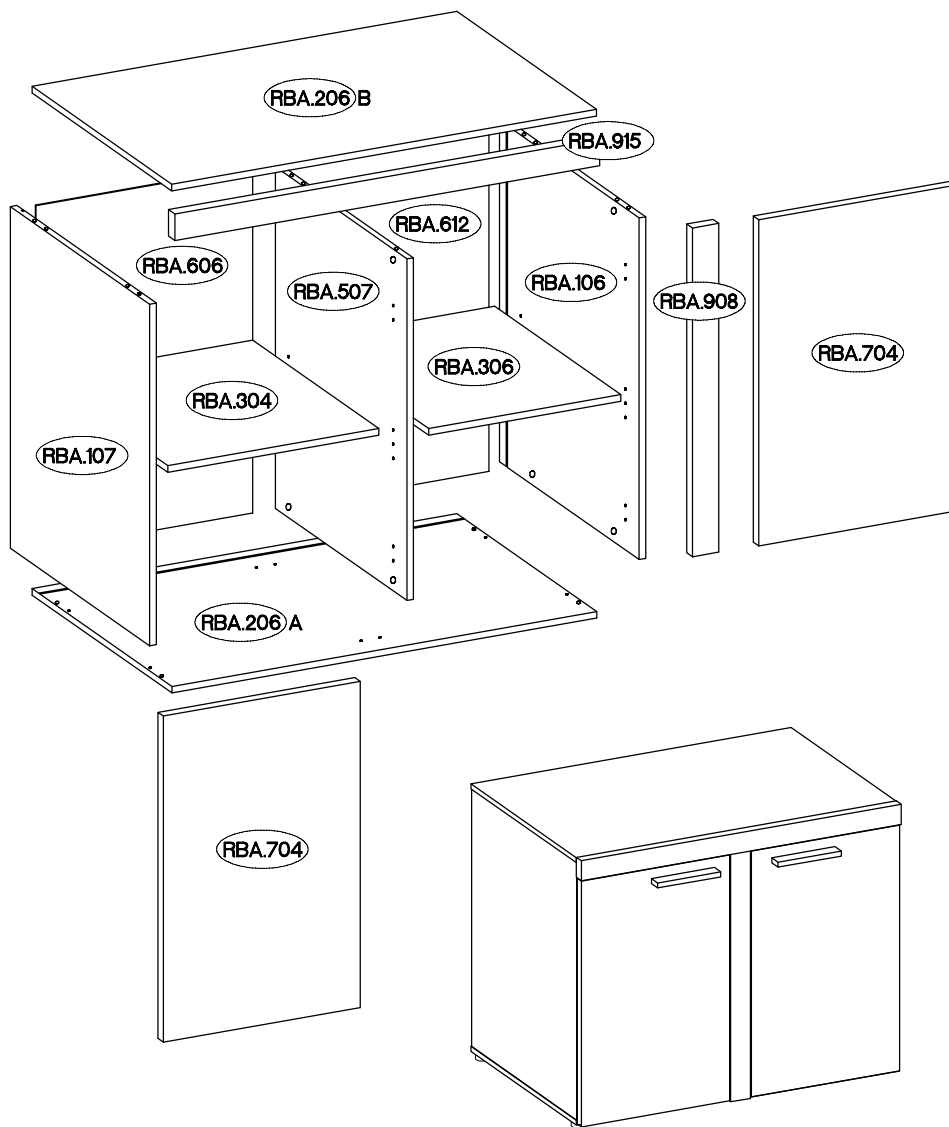

RUMBA 882

- BJ203F
- WH203F
- DL203F
- SO203F
- GRDL203F

Coli	Ersatzteil Nummer	Dimension
1/1	RBA.106	770x384x15
	RBA.107	770x384x15
	RBA.206 x2	972x384,5x15
	RBA.304	483x347x15
	RBA.306	440x347x15
	RBA.507	770x362x15
	RBA.606	779x496x2,5
	RBA.612	779x453x2,5
	RBA.704 x2	450x735x2,5
	RBA.915	972x60x18
RBA.908	741x60x18	

O7	L9
1	1
T9	P1
6	16

L=128mm 	+4.0x30mm 	+5/16mm 	+3.0x20mm 				+4.0x25mm
S1	R2	J3	P7	L2	L	F10	P14
2	4	8	5	5	8	5	5
+8x30mm 	L=20mm 	+15/12mm 			+35/0mm 	+3.5x13mm 	
A	D2	C	E	H	G	P5	T4
8	12	12	12	4	4	9	1

ISM-RBA-04

1

±8x30mm  A	L=20mm  D2	±15/12mm  C	 F10	±4.0x25mm  P14	 T4	 T9	±4.0x16mm  P1
8	12	12	5	5	1	8	10

2

3

4

±3.0x20mm

5

L=128mm	φ4.0x30mm
	
S1	R2
2	4