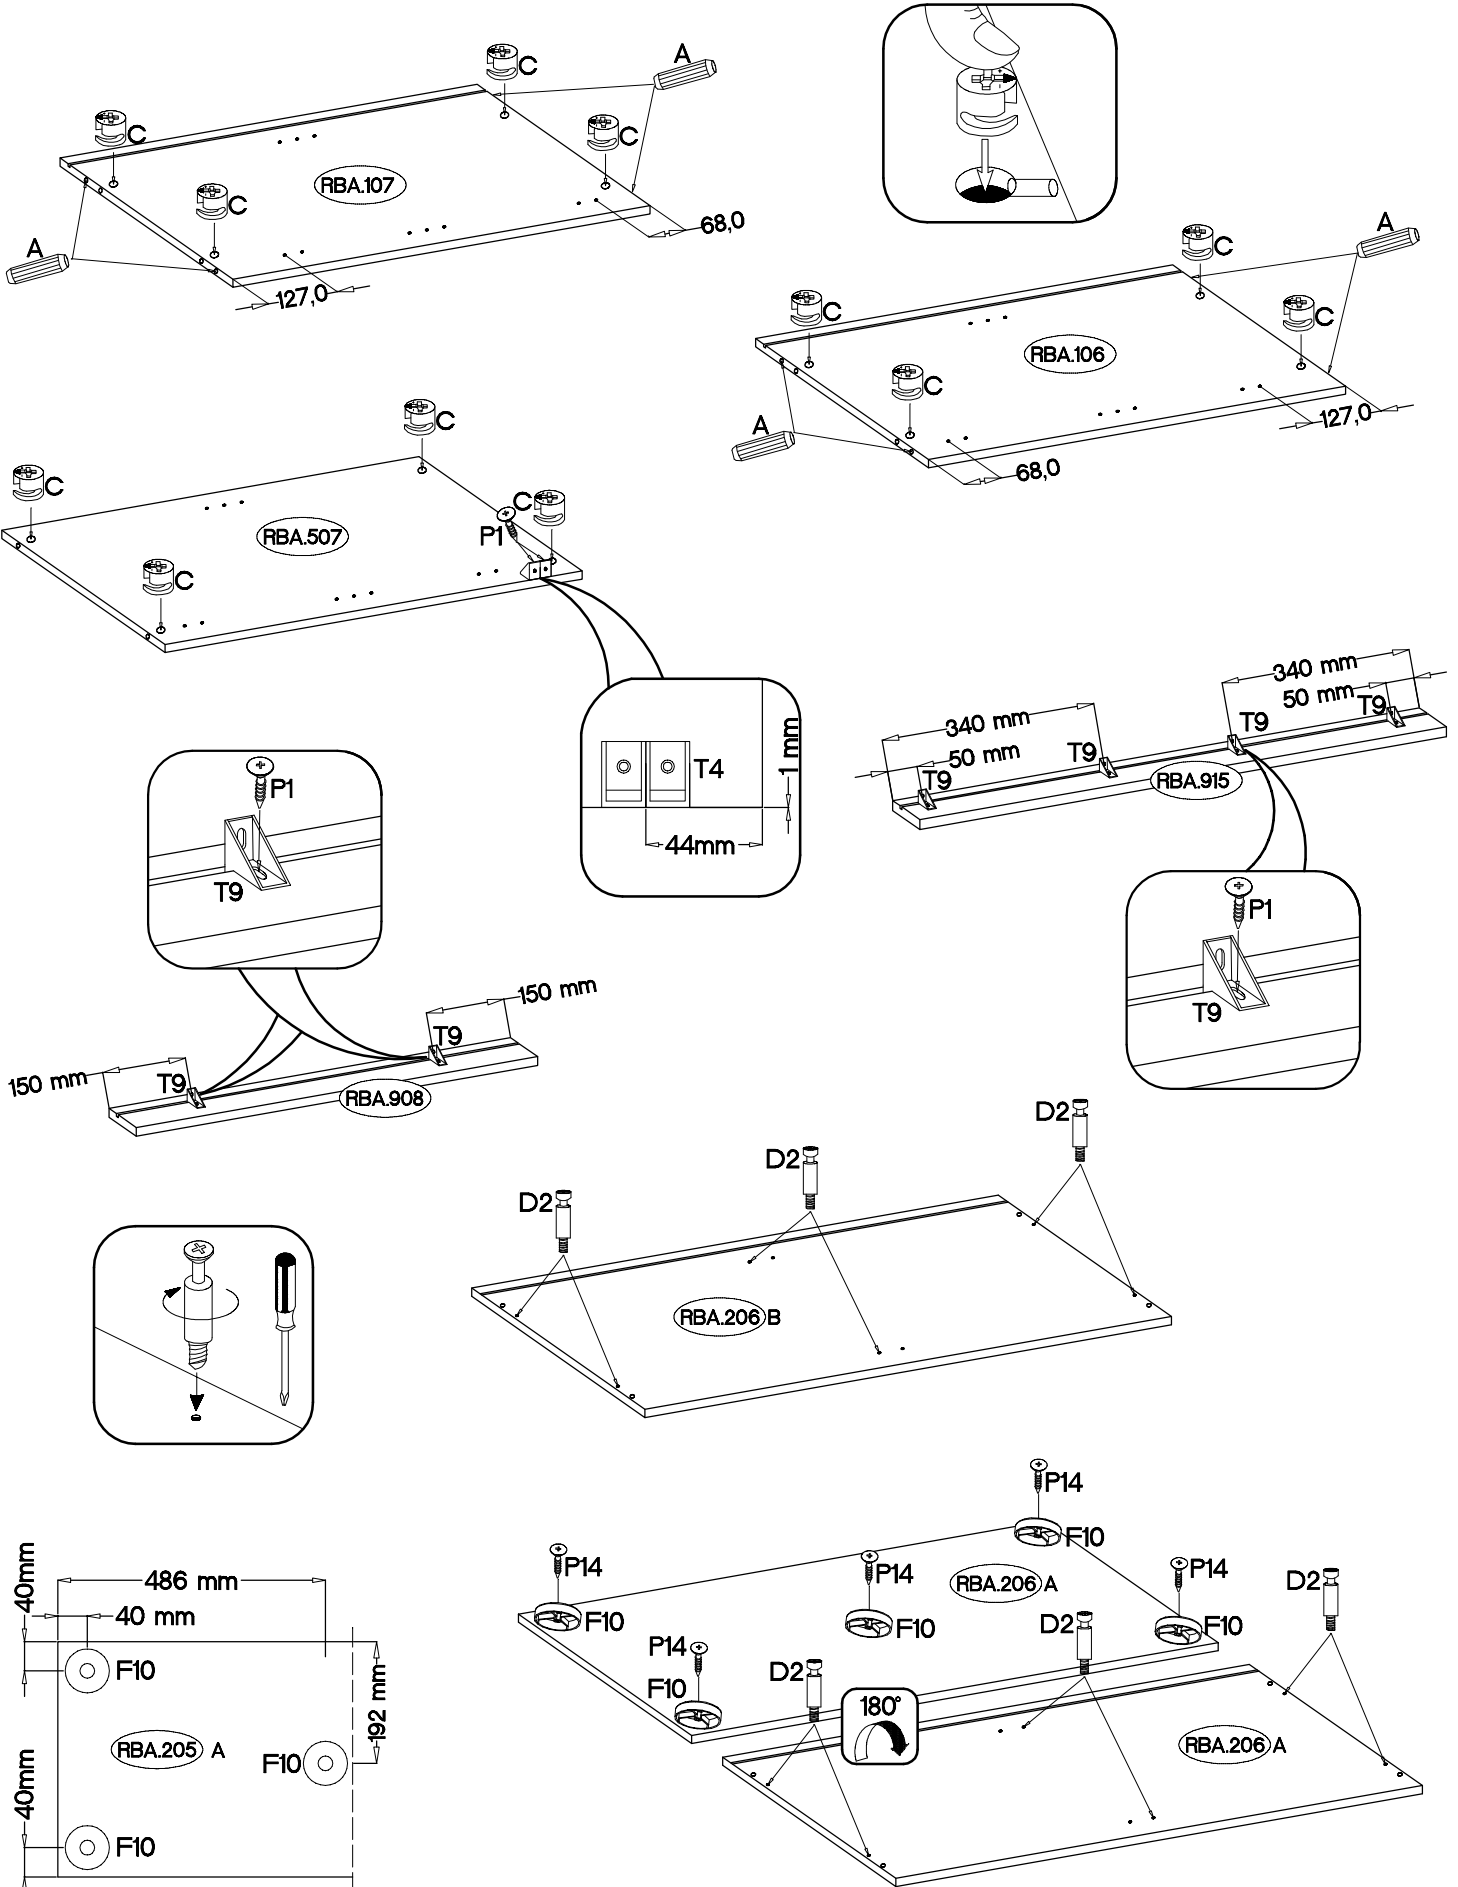

RUMBA 882

- BJ203F
- WH203F
- DL203F
- SO203F
- GRDL203F

Coli	Ersatzteil Nummer	Dimension
1/1	RBA.106	770x384x15
	RBA.107	770x384x15
	RBA.206 x2	972x384,5x15
	RBA.304	483x347x15
	RBA.306	440x347x15
	RBA.507	770x362x15
	RBA.606	779x496x2,5
	RBA.612	779x453x2,5
	RBA.704 x2	450x735x2,5
	RBA.915	972x60x18
RBA.908	741x60x18	

O7	L9
1	1
T9	P1
6	16

L=128mm 	+4.0x30mm 	+5/16mm 	+3.0x20mm 				+4.0x25mm
S1	R2	J3	P7	L2	L	F10	P14
2	4	8	5	5	8	5	5
+8x30mm 	L=20mm 	+15/12mm 			+35/0mm 	+3.5x13mm 	
A	D2	C	E	H	G	P5	T4
8	12	12	12	4	4	9	1

ISM-RBA-04

1

±8x30mm  A	L=20mm  D2	±15/12mm  C	 F10	±4.0x25mm  P14	 T4	 T9	±4.0x16mm  P1
8	12	12	5	5	1	8	10

2

3

4

±3.0x20mm

5

L=128mm	φ4.0x30mm
	
S1	R2
2	4